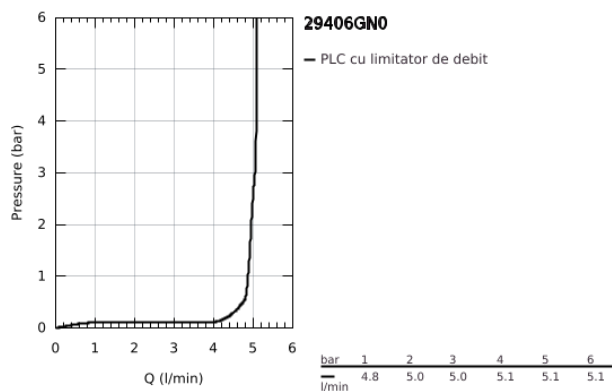

29 406 GN0 ATRIO BATERIE LAVOAR JOYSTICK CU DOUĂ ELEMENTE

DESCRIEREA PRODUSULUI

- Colour: brushed cool sunrise
- montare pe perete
- fără corp încastrat
- set pentru instalarea finală a codului 23 429 000
- cartuş de tip joystick GROHE FeatherControl
- finisaj GROHE LongLife
- GROHE EcoJoy tehnologie pentru reducerea consumului de apă
- maximum flow rate (at 3 bar): 5 l/min
- distanța între axe 110 mm
- proiecție 221 mm

29 406 GN0 **ATRIO BATERIE LAVOAR JOYSTICK CU DOUĂ ELEMENTE**

PIESE DE SCHIMB , noiembrie 2022 – now

1: Dispozitiv de îndreptare debit (Spare part-nr. 48408000)

2: Set-extindere, 25 mm (Spare part-nr. 46901000)*