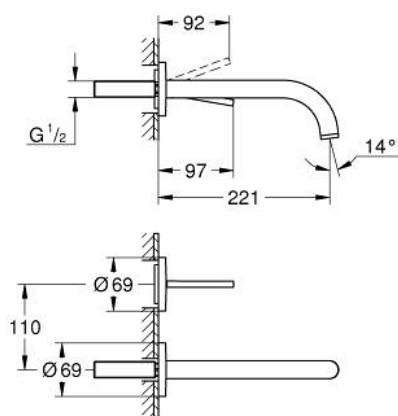

29 406 GN0 ATRIO BATERIE LAVOAR JOYSTICK CU DOUĂ ELEMENTE

DESCRIEREA PRODUSULUI

- Colour: brushed cool sunrise
- montare pe perete
- fără corp încastrat
- set pentru instalarea finală a codului 23 429 000
- cartuş de tip joystick GROHE FeatherControl
- finisaj GROHE LongLife
- GROHE EcoJoy tehnologie pentru reducerea consumului de apă
- maximum flow rate (at 3 bar): 5 l/min
- distanța între axe 110 mm
- proiecție 221 mm

29 406 GN0 **ATRIO BATERIE LAVOAR JOYSTICK CU DOUĂ ELEMENTE**

PIESE DE SCHIMB , noiembrie 2022 – now

1: Dispozitiv de îndreptare debit (Spare part-nr. 48408000)

2: Set-extindere, 25 mm (Spare part-nr. 46901000)*