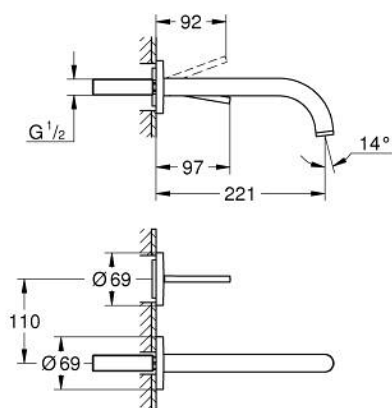

29 406 KF0 ATRIO BATERIE LAVOAR JOYSTICK CU DOUĂ ELEMENTE

DESCRIEREA PRODUSULUI

- Colour: phantom black
- montare pe perete
- fără corp încastrat
- set pentru instalarea finală a codului 23 429 000
- cartuş de tip joystick GROHE FeatherControl
- GROHE EcoJoy tehnologie pentru reducerea consumului de apă
- maximum flow rate (at 3 bar): 5 l/min
- distanța între axe 110 mm
- proiecție 221 mm

29 406 KF0 ATRIO BATERIE LAVOAR JOYSTICK CU DOUĂ ELEMENTE

PIESE DE SCHIMB , ianuarie 2024 – now

1: Dispozitiv de îndreptare debit (Spare part-nr. 48408000)

2: Set-extindere, 25 mm (Spare part-nr. 46901000)*