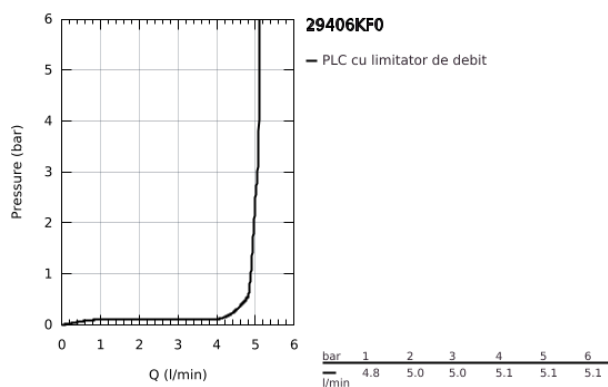

29 406 KF0 ATRIO BATERIE LAVOAR JOYSTICK CU DOUĂ ELEMENTE

DESCRIEREA PRODUSULUI

- Colour: phantom black
- montare pe perete
- fără corp încastrat
- set pentru instalarea finală a codului 23 429 000
- cartuş de tip joystick GROHE FeatherControl
- GROHE EcoJoy tehnologie pentru reducerea consumului de apă
- maximum flow rate (at 3 bar): 5 l/min
- distanța între axe 110 mm
- proiecție 221 mm

29 406 KF0 ATRIO BATERIE LAVOAR JOYSTICK CU DOUĂ ELEMENTE

PIESE DE SCHIMB , ianuarie 2024 – now

1: Dispozitiv de îndreptare debit (Spare part-nr. 48408000)

2: Set-extindere, 25 mm (Spare part-nr. 46901000)*