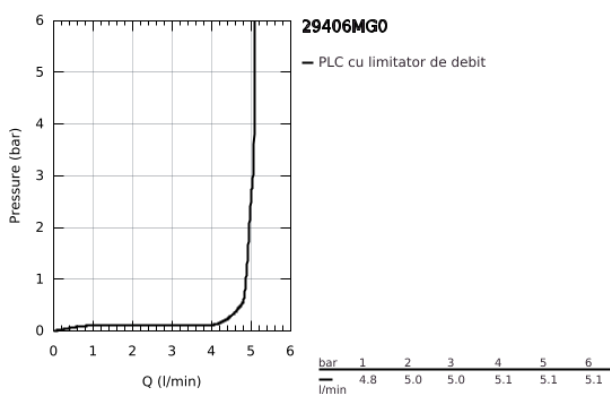

29 406 MG0 ATRIO BATERIE LAVOAR JOYSTICK CU DOUĂ ELEMENTE

DESCRIEREA PRODUSULUI

- Colour: satin graphite
- montare pe perete
- fără corp încastrat
- set pentru instalarea finală a codului 23 429 000
- cartuş de tip joystick GROHE FeatherControl
- finisaj GROHE LongLife
- GROHE EcoJoy tehnologie pentru reducerea consumului de apă
- maximum flow rate (at 3 bar): 5 l/min
- distanța între axe 110 mm
- proiecție 221 mm

29 406 MG0 ATRIO BATERIE LAVOAR JOYSTICK CU DOUĂ ELEMENTE

PIESE DE SCHIMB , octombrie 2021 – now

1: Dispozitiv de îndreptare debit (Spare part-nr. 48408000)

2: Set-extindere, 25 mm (Spare part-nr. 46901000)*