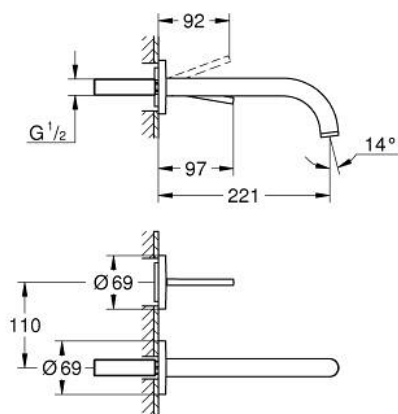

29 406 MG0 ATRIO BATERIE LAVOAR JOYSTICK CU DOUĂ ELEMENTE

DESCRIEREA PRODUSULUI

- Colour: satin graphite
- montare pe perete
- fără corp încastrat
- set pentru instalarea finală a codului 23 429 000
- cartuş de tip joystick GROHE FeatherControl
- finisaj GROHE LongLife
- GROHE EcoJoy tehnologie pentru reducerea consumului de apă
- maximum flow rate (at 3 bar): 5 l/min
- distanța între axe 110 mm
- proiecție 221 mm

29 406 MG0 ATRIO BATERIE LAVOAR JOYSTICK CU DOUĂ ELEMENTE

PIESE DE SCHIMB , octombrie 2021 – now

1: Dispozitiv de îndreptare debit (Spare part-nr. 48408000)

2: Set-extindere, 25 mm (Spare part-nr. 46901000)*