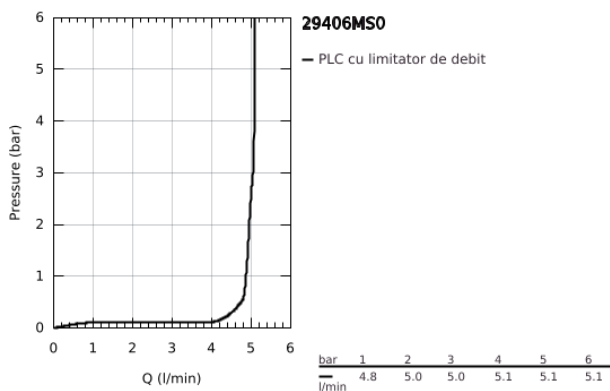

## 29 406 MS0 ATRIO BATERIE LAVOAR JOYSTICK CU DOUĂ ELEMENTE

### DESCRIEREA PRODUSULUI

- Colour: satin steel
- montare pe perete
- fără corp încastrat
- set pentru instalarea finală a codului 23 429 000
- cartuş de tip joystick GROHE FeatherControl
- finisaj GROHE LongLife
- GROHE EcoJoy tehnologie pentru reducerea consumului de apă
- maximum flow rate (at 3 bar): 5 l/min
- distanța între axe 110 mm
- proiecție 221 mm