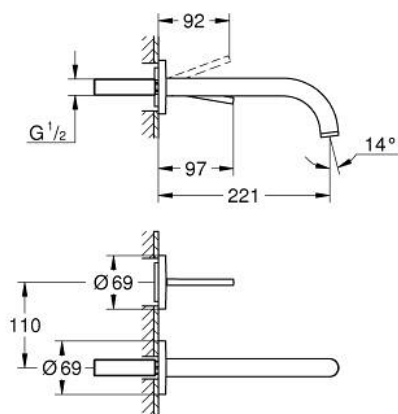

## 29 406 MS0 ATRIO BATERIE LAVOAR JOYSTICK CU DOUĂ ELEMENTE

### DESCRIEREA PRODUSULUI

- Colour: satin steel
- montare pe perete
- fără corp încastrat
- set pentru instalarea finală a codului 23 429 000
- cartuş de tip joystick GROHE FeatherControl
- finisaj GROHE LongLife
- GROHE EcoJoy tehnologie pentru reducerea consumului de apă
- maximum flow rate (at 3 bar): 5 l/min
- distanța între axe 110 mm
- proiecție 221 mm

## 29 406 MS0 ATRIO BATERIE LAVOAR JOYSTICK CU DOUĂ ELEMENTE

**PIESE DE SCHIMB** , octombrie 2022 – now

1: Dispozitiv de îndreptare debit (Spare part-nr. 48408000)

2: Set-extindere, 25 mm (Spare part-nr. 46901000)\*