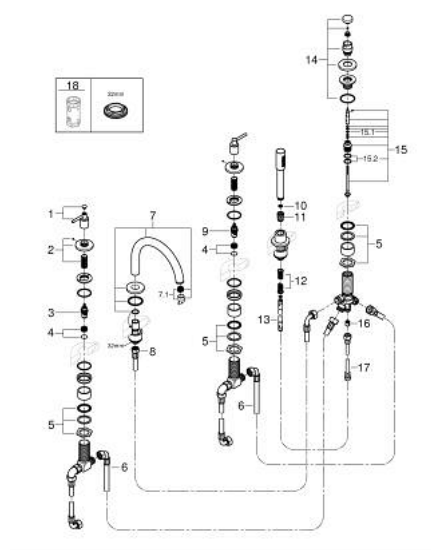

29 407 000 ATRIO BATERIE CADĂ CU 5 ELEMENTE

DESCRIEREA PRODUSULUI

- Colour: cromat
- valvă ceramică 1/2", 90°
- suprafață GROHE LongLife
- compus din:
 - pipă pre-asamblată
 - cu mânăre tip levier
 - scurgere cu aerator și comutator baie / duș
 - hand shower Rainshower Aqua Stick 6.5 l/min
 - furtun de duș 2000 mm
 - racorduri flexibile de conectare la apă
 - racord pentru furtunul de duș
 - protecție împotriva refluxului
 - se poate utiliza împreună cu 29 037 002
- Două seturi diferite de capace incluse. Un set cu marcaje "H" și "C", un set fără marcaje.

29 407 000 ATRIO BATERIE CADĂ CU 5 ELEMENTE

PIESE DE SCHIMB , octombrie 2021 – now

- 1: Lever handle bath (Spare part-nr. 14218000)
 - 2: Șild (Spare part-nr. 1013510000)
 - 3: Garnitură ceramică 3/4" (Spare part-nr. 45888000)
 - 4: Scaun de ventil 3/4" (Spare part-nr. 45345000)
 - 5: kit de înlocuire pentru ansamblul de fixare (Spare part-nr. 45444000)
 - 6: Țeavă (Spare part-nr. 48019000)
 - 7: Scurgere (Spare part-nr. 1013500000)
 - 7.1: Aerator (Spare part-nr. 13926000)
 - 8: Țeavă (Spare part-nr. 48018000)
 - 9: Garnitură ceramică 3/4" (Spare part-nr. 45887000)
 - 10: Filtru impuritati (Spare part-nr. 0700200M)
 - 11: piuliță conică (Spare part-nr. 08864000)
 - 12: Arc (Spare part-nr. 00869000)
 - 13: Furtun metalic (Spare part-nr. 28146000)
 - 14: Buton de comutare (Spare part-nr. 48411000)
 - 15: Comutator (Spare part-nr. 45443000)
 - 15.1: Disc de etanșare Ø6 x Ø2 (Spare part-nr. 0128300M)
 - 15.2: Disc de etanșare (Spare part-nr. 0120500M)
 - 16: Ventil de reținere (Spare part-nr. 08565000)
 - 17: Țeavă (Spare part-nr. 07300000)
 - 18: Cheie tubulară (Spare part-nr. 19332000)*
- * Optional accessories