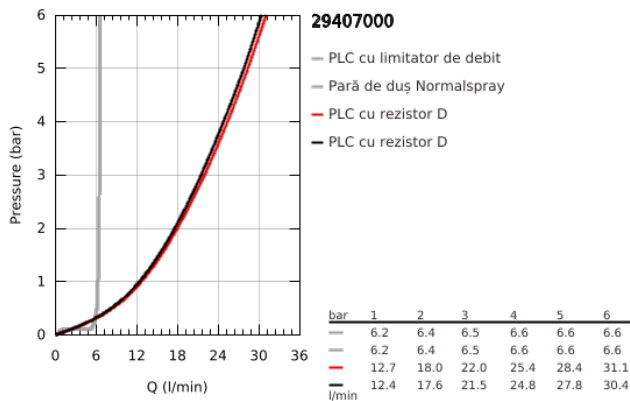

29 407 000 ATRIO BATERIE CADĂ CU 5 ELEMENTE

DESCRIEREA PRODUSULUI

- Colour: cromat
- valvă ceramică 1/2", 90°
- suprafață GROHE LongLife
- compus din:
 - pipă pre-asamblată
 - cu mânăre tip levier
 - scurgere cu aerator și comutator baie / duș
 - hand shower Rainshower Aqua Stick 6.5 l/min
 - furtun de duș 2000 mm
 - racorduri flexibile de conectare la apă
 - racord pentru furtunul de duș
 - protecție împotriva refluxului
 - se poate utiliza împreună cu 29 037 002
- Două seturi diferite de capace incluse. Un set cu marcaje "H" și "C", un set fără marcaje.