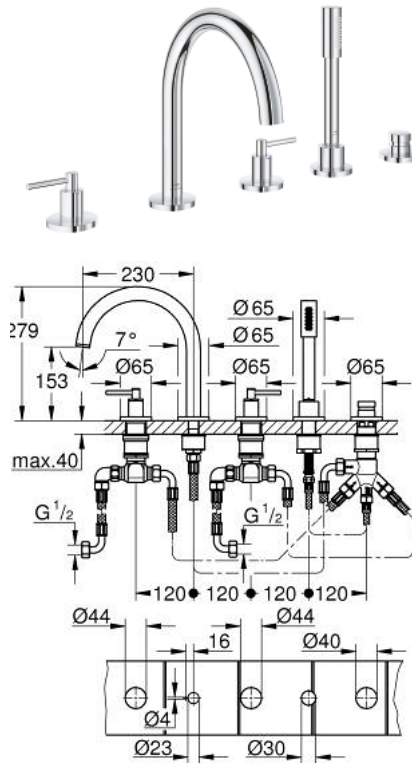

29 407 000 ATRIO BATERIE CADĂ CU 5 ELEMENTE

DESCRIEREA PRODUSULUI

- Colour: cromat
- valvă ceramică 1/2", 90°
- suprafață GROHE LongLife
- compus din:
 - pipă pre-asamblată
 - cu mânăre tip levier
 - scurgere cu aerator și comutator baie / duș
 - hand shower Rainshower Aqua Stick 6.5 l/min
 - furtun de duș 2000 mm
 - racorduri flexibile de conectare la apă
 - racord pentru furtunul de duș
 - protecție împotriva refluxului
 - se poate utiliza împreună cu 29 037 002
- Două seturi diferite de capace incluse. Un set cu marcaje "H" și "C", un set fără marcaje.

29 407 000 ATRIO BATERIE CADĂ CU 5 ELEMENTE

PIESE DE SCHIMB , octombrie 2021 – now

- 1: Lever handle bath (Spare part-nr. 14218000)
 - 2: Șild (Spare part-nr. 1013510000)
 - 3: Garnitură ceramică 3/4" (Spare part-nr. 45888000)
 - 4: Scaun de ventil 3/4" (Spare part-nr. 45345000)
 - 5: kit de înlocuire pentru ansamblul de fixare (Spare part-nr. 45444000)
 - 6: Țeavă (Spare part-nr. 48019000)
 - 7: Scurgere (Spare part-nr. 1013500000)
 - 7.1: Aerator (Spare part-nr. 13926000)
 - 8: Țeavă (Spare part-nr. 48018000)
 - 9: Garnitură ceramică 3/4" (Spare part-nr. 45887000)
 - 10: Filtru impuritati (Spare part-nr. 0700200M)
 - 11: piuliță conică (Spare part-nr. 08864000)
 - 12: Arc (Spare part-nr. 00869000)
 - 13: Furtun metalic (Spare part-nr. 28146000)
 - 14: Buton de comutare (Spare part-nr. 48411000)
 - 15: Comutator (Spare part-nr. 45443000)
 - 15.1: Disc de etanșare Ø6 x Ø2 (Spare part-nr. 0128300M)
 - 15.2: Disc de etanșare (Spare part-nr. 0120500M)
 - 16: Ventil de reținere (Spare part-nr. 08565000)
 - 17: Țeavă (Spare part-nr. 07300000)
 - 18: Cheie tubulară (Spare part-nr. 19332000)*
- * Optional accessories