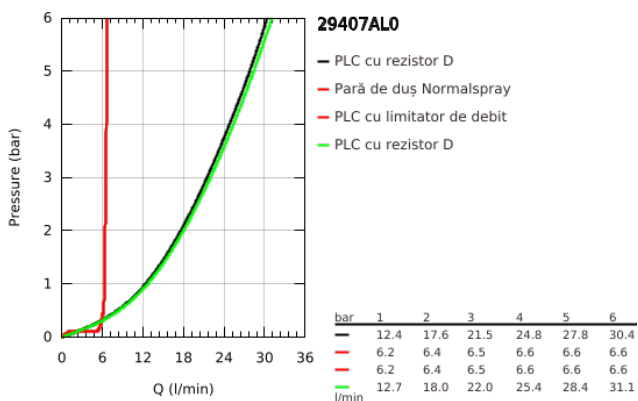

29 407 AL0 ATRIO BATERIE CADĂ CU 5 ELEMENTE

DESCRIEREA PRODUSULUI

- Colour: brushed hard graphite
- valvă ceramică 1/2", 90°
- finisaj GROHE LongLife
- compus din:
 - pipă pre-asamblată
 - cu mânăre tip levier
 - scurgere cu aerator și comutator baie / duș
 - hand shower Rainshower Aqua Stick 6.5 l/min
 - furtun de duș 2000 mm
 - racorduri flexibile de conectare la apă
 - racord pentru furtunul de duș
 - protecție împotriva refluxului
 - se poate utiliza împreună cu 29 037 002
- Două seturi diferite de capace incluse. Un set cu marcaje "H" și "C", un set fără marcaje.