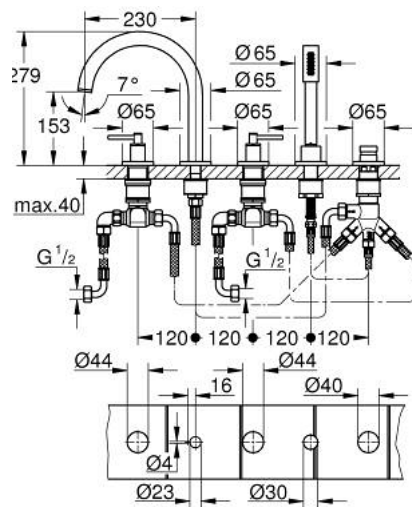

29 407 AL0 ATRIO BATERIE CADĂ CU 5 ELEMENTE

DESCRIEREA PRODUSULUI

- Colour: brushed hard graphite
- valvă ceramică 1/2", 90°
- finisaj GROHE LongLife
- compus din:
 - pipă pre-asamblată
 - cu mânăre tip levier
 - scurgere cu aerator și comutator baie / duș
 - hand shower Rainshower Aqua Stick 6.5 l/min
 - furtun de duș 2000 mm
 - racorduri flexibile de conectare la apă
 - racord pentru furtunul de duș
 - protecție împotriva refluxului
 - se poate utiliza împreună cu 29 037 002
- Două seturi diferite de capace incluse. Un set cu marcaje "H" și "C", un set fără marcaje.

29 407 AL0 ATRIO BATERIE CADĂ CU 5 ELEMENTE

PIESE DE SCHIMB , octombrie 2021 – now

- 1: Lever handle bath (Spare part-nr. 14218AL0)
 - 2: Șild (Spare part-nr. 101351AL00)
 - 3: Garnitură ceramică 3/4" (Spare part-nr. 45888000)
 - 4: Scaun de ventil 3/4" (Spare part-nr. 45345000)
 - 5: kit de înlocuire pentru ansamblul de fixare (Spare part-nr. 45444000)
 - 6: Țeavă (Spare part-nr. 48019000)
 - 7: Scurgere (Spare part-nr. 101350AL00)
 - 7.1: Aerator (Spare part-nr. 13926000)
 - 8: Țeavă (Spare part-nr. 48018000)
 - 9: Garnitură ceramică 3/4" (Spare part-nr. 45887000)
 - 10: Filtru impuritati (Spare part-nr. 0700200M)
 - 11: piuliță conică (Spare part-nr. 08864AL0)
 - 12: Arc (Spare part-nr. 00869000)
 - 13: Furtun metalic (Spare part-nr. 28146000)
 - 14: Buton de comutare (Spare part-nr. 48411AL0)
 - 15: Comutator (Spare part-nr. 45443000)
 - 15.1: Disc de etanșare Ø6 x Ø2 (Spare part-nr. 0128300M)
 - 15.2: Disc de etanșare (Spare part-nr. 0120500M)
 - 16: Ventil de reținere (Spare part-nr. 08565000)
 - 17: Țeavă (Spare part-nr. 07300000)
 - 18: Cheie tubulară (Spare part-nr. 19332000)*
- * Optional accessories