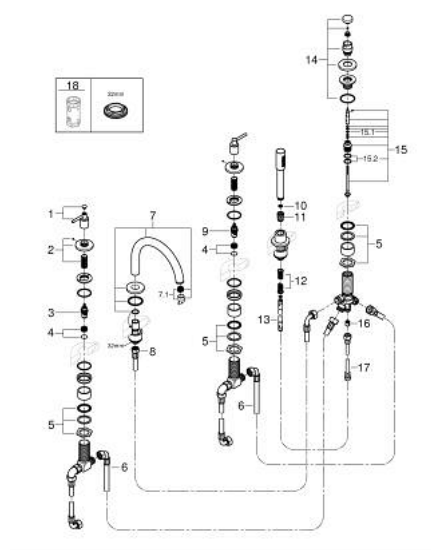

29 407 AL0 ATRIO BATERIE CADĂ CU 5 ELEMENTE

DESCRIEREA PRODUSULUI

- Colour: brushed hard graphite
- valvă ceramică 1/2", 90°
- finisaj GROHE LongLife
- compus din:
 - pipă pre-asamblată
 - cu mânăre tip levier
 - scurgere cu aerator și comutator baie / duș
 - hand shower Rainshower Aqua Stick 6.5 l/min
 - furtun de duș 2000 mm
 - racorduri flexibile de conectare la apă
 - racord pentru furtunul de duș
 - protecție împotriva refluxului
 - se poate utiliza împreună cu 29 037 002
- Două seturi diferite de capace incluse. Un set cu marcaje "H" și "C", un set fără marcaje.

29 407 AL0 ATRIO BATERIE CADĂ CU 5 ELEMENTE

PIESE DE SCHIMB , octombrie 2021 – now

- 1: Lever handle bath (Spare part-nr. 14218AL0)
 - 2: Șild (Spare part-nr. 101351AL00)
 - 3: Garnitură ceramică 3/4" (Spare part-nr. 45888000)
 - 4: Scaun de ventil 3/4" (Spare part-nr. 45345000)
 - 5: kit de înlocuire pentru ansamblul de fixare (Spare part-nr. 45444000)
 - 6: Țeavă (Spare part-nr. 48019000)
 - 7: Scurgere (Spare part-nr. 101350AL00)
 - 7.1: Aerator (Spare part-nr. 13926000)
 - 8: Țeavă (Spare part-nr. 48018000)
 - 9: Garnitură ceramică 3/4" (Spare part-nr. 45887000)
 - 10: Filtru impuritati (Spare part-nr. 0700200M)
 - 11: piuliță conică (Spare part-nr. 08864AL0)
 - 12: Arc (Spare part-nr. 00869000)
 - 13: Furtun metalic (Spare part-nr. 28146000)
 - 14: Buton de comutare (Spare part-nr. 48411AL0)
 - 15: Comutator (Spare part-nr. 45443000)
 - 15.1: Disc de etanșare Ø6 x Ø2 (Spare part-nr. 0128300M)
 - 15.2: Disc de etanșare (Spare part-nr. 0120500M)
 - 16: Ventil de reținere (Spare part-nr. 08565000)
 - 17: Țeavă (Spare part-nr. 07300000)
 - 18: Cheie tubulară (Spare part-nr. 19332000)*
- * Optional accessories