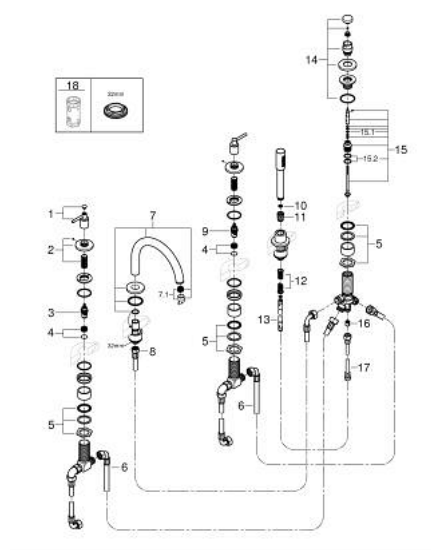

29 407 DA0 ATRIO BATERIE CADĂ CU 5 ELEMENTE

DESCRIEREA PRODUSULUI

- Colour: warm sunset
- valvă ceramică 1/2", 90°
- finisaj GROHE LongLife
- compus din:
 - pipă pre-asamblată
 - cu mânăre tip levier
 - scurgere cu aerator și comutator baie / duș
 - hand shower Rainshower Aqua Stick 6.5 l/min
 - furtun de duș 2000 mm
 - racorduri flexibile de conectare la apă
 - racord pentru furtunul de duș
 - protecție împotriva refluxului
 - se poate utiliza împreună cu 29 037 002
- Două seturi diferite de capace incluse. Un set cu marcaje "H" și "C", un set fără marcaje.

29 407 DA0 ATRIO BATERIE CADĂ CU 5 ELEMENTE

PIESE DE SCHIMB , octombrie 2021 – now

- 1: Lever handle bath (Spare part-nr. 14218DA0)
 - 2: Șild (Spare part-nr. 101351DA00)
 - 3: Garnitură ceramică 3/4" (Spare part-nr. 45888000)
 - 4: Scaun de ventil 3/4" (Spare part-nr. 45345000)
 - 5: kit de înlocuire pentru ansamblul de fixare (Spare part-nr. 45444000)
 - 6: Țeavă (Spare part-nr. 48019000)
 - 7: Scurgere (Spare part-nr. 101350DA00)
 - 7.1: Aerator (Spare part-nr. 13926000)
 - 8: Țeavă (Spare part-nr. 48018000)
 - 9: Garnitură ceramică 3/4" (Spare part-nr. 45887000)
 - 10: Filtru impuritati (Spare part-nr. 0700200M)
 - 11: piuliță conică (Spare part-nr. 08864DA0)
 - 12: Arc (Spare part-nr. 00869000)
 - 13: Furtun metalic (Spare part-nr. 28146000)
 - 14: Buton de comutare (Spare part-nr. 48411DA0)
 - 15: Comutator (Spare part-nr. 45443000)
 - 15.1: Disc de etanșare Ø6 x Ø2 (Spare part-nr. 0128300M)
 - 15.2: Disc de etanșare (Spare part-nr. 0120500M)
 - 16: Ventil de reținere (Spare part-nr. 08565000)
 - 17: Țeavă (Spare part-nr. 07300000)
 - 18: Cheie tubulară (Spare part-nr. 19332000)*
- * Optional accessories