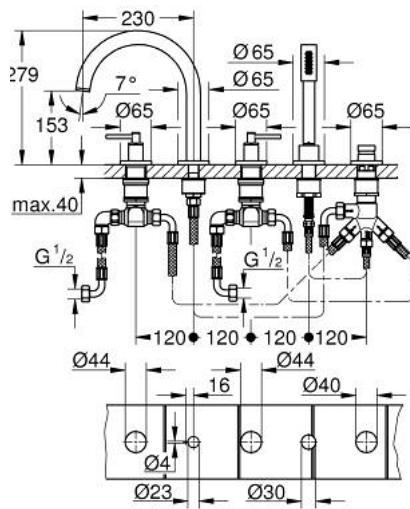

29 407 DA0 ATRIO BATERIE CADĂ CU 5 ELEMENTE

DESCRIEREA PRODUSULUI

- Colour: warm sunset
- valvă ceramică 1/2", 90°
- finisaj GROHE LongLife
- compus din:
 - pipă pre-asamblată
 - cu mânăre tip levier
 - scurgere cu aerator și comutator baie / duș
 - hand shower Rainshower Aqua Stick 6.5 l/min
 - furtun de duș 2000 mm
 - racorduri flexibile de conectare la apă
 - racord pentru furtunul de duș
 - protecție împotriva refluxului
 - se poate utiliza împreună cu 29 037 002
- Două seturi diferite de capace incluse. Un set cu marcaje "H" și "C", un set fără marcaje.

29 407 DA0 ATRIO BATERIE CADĂ CU 5 ELEMENTE

PIESE DE SCHIMB , octombrie 2021 – now

- 1: Lever handle bath (Spare part-nr. 14218DA0)
 - 2: Șild (Spare part-nr. 101351DA00)
 - 3: Garnitură ceramică 3/4" (Spare part-nr. 45888000)
 - 4: Scaun de ventil 3/4" (Spare part-nr. 45345000)
 - 5: kit de înlocuire pentru ansamblul de fixare (Spare part-nr. 45444000)
 - 6: Țeavă (Spare part-nr. 48019000)
 - 7: Scurgere (Spare part-nr. 101350DA00)
 - 7.1: Aerator (Spare part-nr. 13926000)
 - 8: Țeavă (Spare part-nr. 48018000)
 - 9: Garnitură ceramică 3/4" (Spare part-nr. 45887000)
 - 10: Filtru impuritati (Spare part-nr. 0700200M)
 - 11: piuliță conică (Spare part-nr. 08864DA0)
 - 12: Arc (Spare part-nr. 00869000)
 - 13: Furtun metalic (Spare part-nr. 28146000)
 - 14: Buton de comutare (Spare part-nr. 48411DA0)
 - 15: Comutator (Spare part-nr. 45443000)
 - 15.1: Disc de etanșare Ø6 x Ø2 (Spare part-nr. 0128300M)
 - 15.2: Disc de etanșare (Spare part-nr. 0120500M)
 - 16: Ventil de reținere (Spare part-nr. 08565000)
 - 17: Țeavă (Spare part-nr. 07300000)
 - 18: Cheie tubulară (Spare part-nr. 19332000)*
- * Optional accessories