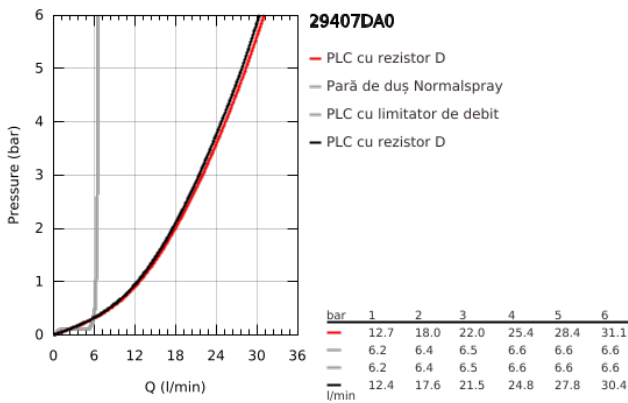

29 407 DA0 ATRIO BATERIE CADĂ CU 5 ELEMENTE

DESCRIEREA PRODUSULUI

- Colour: warm sunset
- valvă ceramică 1/2", 90°
- finisaj GROHE LongLife
- compus din:
 - pipă pre-asamblată
 - cu mânăre tip levier
 - scurgere cu aerator și comutator baie / duș
 - hand shower Rainshower Aqua Stick 6.5 l/min
 - furtun de duș 2000 mm
 - racorduri flexibile de conectare la apă
 - racord pentru furtunul de duș
 - protecție împotriva refluxului
 - se poate utiliza împreună cu 29 037 002
- Două seturi diferite de capace incluse. Un set cu marcaje "H" și "C", un set fără marcaje.