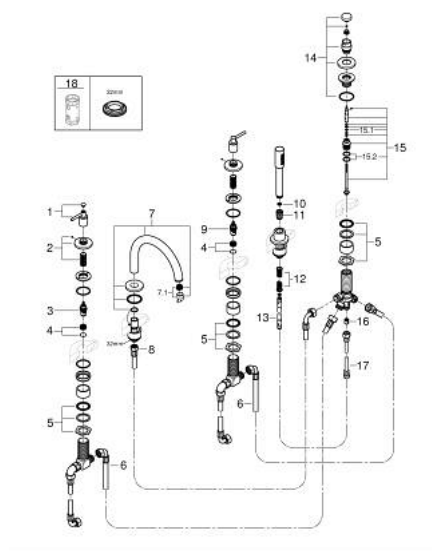

## 29 407 DC0 ATRIO BATERIE CADĂ CU 5 ELEMENTE

### DESCRIEREA PRODUSULUI

- Colour: supersteel
- valvă ceramică 1/2", 90°
- finisaj GROHE LongLife
- compus din:
- pipă pre-asamblată
- cu mânăre tip levier
- scurgere cu aerator și comutator baie / duș
- hand shower Rainshower Aqua Stick 6.5 l/min
- furtun de duș 2000 mm
- racorduri flexibile de conectare la apă
- racord pentru furtunul de duș
- protecție împotriva refluxului
- se poate utiliza împreună cu 29 037 002
- Două seturi diferite de capace incluse. Un set cu marcate "H" și "C", un set fără marcate.

### PIESE DE SCHIMB , octombrie 2021 – now

- 1: Lever handle bath (Spare part-nr. 14218DC0)
  - 2: Şild (Spare part-nr. 101351DC00)
  - 3: Garnitură ceramică 3/4" (Spare part-nr. 45888000)
  - 4: Scaun de ventil 3/4" (Spare part-nr. 45345000)
  - 5: kit de înlocuire pentru ansamblul de fixare (Spare part-nr. 45444000)
  - 6: Țeavă (Spare part-nr. 48019000)
  - 7: Scurgere (Spare part-nr. 101350DC00)
  - 7.1: Aerator (Spare part-nr. 13926000)
  - 8: Țeavă (Spare part-nr. 48018000)
  - 9: Garnitură ceramică 3/4" (Spare part-nr. 45887000)
  - 10: Filtru impuritati (Spare part-nr. 0700200M)
  - 11: piuliță conică (Spare part-nr. 08864DC0)
  - 12: Arc (Spare part-nr. 00869000)
  - 13: Furtun metalic (Spare part-nr. 28146000)
  - 14: Buton de comutare (Spare part-nr. 48411DC0)
  - 15: Comutator (Spare part-nr. 45443000)
  - 15.1: Disc de etanșare Ø6 x Ø2 (Spare part-nr. 0128300M)
  - 15.2: Disc de etanșare (Spare part-nr. 0120500M)
  - 16: Ventil de reținere (Spare part-nr. 08565000)
  - 17: Țeavă (Spare part-nr. 07300000)
  - 18: Cheie tubulară (Spare part-nr. 19332000)\*
- \* Optional accessories