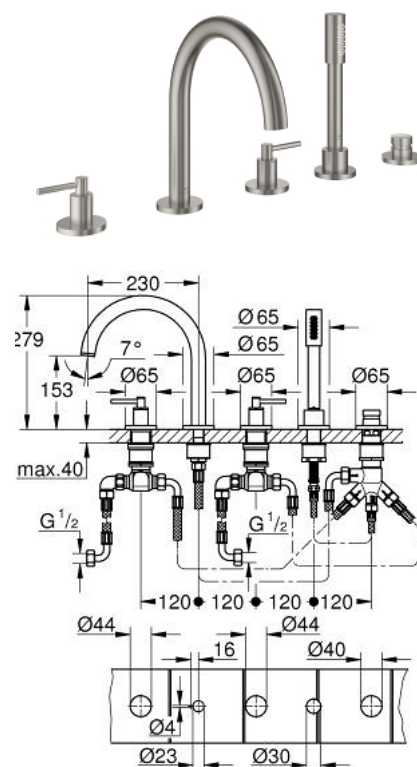

## 29 407 DC0 ATRIO BATERIE CADĂ CU 5 ELEMENTE

### DESCRIEREA PRODUSULUI

- Colour: supersteel
- valvă ceramică 1/2", 90°
- finisaj GROHE LongLife
- compus din:
- pipă pre-asamblată
- cu mânăre tip levier
- scurgere cu aerator și comutator baie / duș
- hand shower Rainshower Aqua Stick 6.5 l/min
- furtun de duș 2000 mm
- racorduri flexibile de conectare la apă
- racord pentru furtunul de duș
- protecție împotriva refluxului
- se poate utiliza împreună cu 29 037 002
- Două seturi diferite de capace incluse. Un set cu marcate "H" și "C", un set fără marcate.

### PIESE DE SCHIMB , octombrie 2021 – now

- 1: Lever handle bath (Spare part-nr. 14218DC0)
  - 2: Şild (Spare part-nr. 101351DC00)
  - 3: Garnitură ceramică 3/4" (Spare part-nr. 45888000)
  - 4: Scaun de ventil 3/4" (Spare part-nr. 45345000)
  - 5: kit de înlocuire pentru ansamblul de fixare (Spare part-nr. 45444000)
  - 6: Țeavă (Spare part-nr. 48019000)
  - 7: Scurgere (Spare part-nr. 101350DC00)
  - 7.1: Aerator (Spare part-nr. 13926000)
  - 8: Țeavă (Spare part-nr. 48018000)
  - 9: Garnitură ceramică 3/4" (Spare part-nr. 45887000)
  - 10: Filtru impuritati (Spare part-nr. 0700200M)
  - 11: piuliță conică (Spare part-nr. 08864DC0)
  - 12: Arc (Spare part-nr. 00869000)
  - 13: Furtun metalic (Spare part-nr. 28146000)
  - 14: Buton de comutare (Spare part-nr. 48411DC0)
  - 15: Comutator (Spare part-nr. 45443000)
  - 15.1: Disc de etanșare Ø6 x Ø2 (Spare part-nr. 0128300M)
  - 15.2: Disc de etanșare (Spare part-nr. 0120500M)
  - 16: Ventil de reținere (Spare part-nr. 08565000)
  - 17: Țeavă (Spare part-nr. 07300000)
  - 18: Cheie tubulară (Spare part-nr. 19332000)\*
- \* Optional accessories