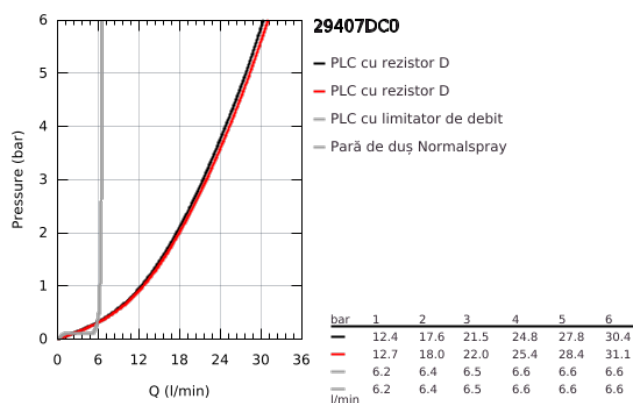

## 29 407 DC0 ATRIO BATERIE CADĂ CU 5 ELEMENTE

### DESCRIEREA PRODUSULUI

- Colour: supersteel
- valvă ceramică 1/2", 90°
- finisaj GROHE LongLife
- compus din:
- pipă pre-asamblată
- cu mânăre tip levier
- scurgere cu aerator și comutator baie / duș
- hand shower Rainshower Aqua Stick 6.5 l/min
- furtun de duș 2000 mm
- racorduri flexibile de conectare la apă
- racord pentru furtunul de duș
- protecție împotriva refluxului
- se poate utiliza împreună cu 29 037 002
- Două seturi diferite de capace incluse. Un set cu marcate "H" și "C", un set fără marcate.