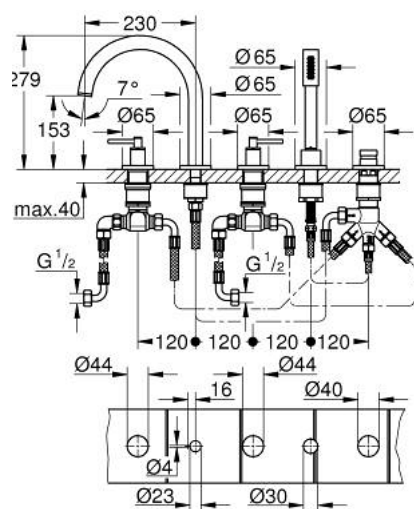

29 407 DL0 ATRIO BATERIE CADĂ CU 5 ELEMENTE

DESCRIEREA PRODUSULUI

- Colour: brushed warm sunset
- valvă ceramică 1/2", 90°
- finisaj GROHE LongLife
- compus din:
 - pipă pre-asamblată
 - cu mânăre tip levier
 - scurgere cu aerator și comutator baie / duș
 - hand shower Rainshower Aqua Stick 6.5 l/min
 - furtun de duș 2000 mm
 - racorduri flexibile de conectare la apă
 - racord pentru furtunul de duș
 - protecție împotriva refluxului
 - se poate utiliza împreună cu 29 037 002
- Două seturi diferite de capace incluse. Un set cu marcaje "H" și "C", un set fără marcaje.

29 407 DL0 ATRIO BATERIE CADĂ CU 5 ELEMENTE

PIESE DE SCHIMB , noiembrie 2022 – now

- 1: Lever handle bath (Spare part-nr. 14218DL0)
 - 2: Șild (Spare part-nr. 101351DL00)
 - 3: Garnitură ceramică 3/4" (Spare part-nr. 45888000)
 - 4: Scaun de ventil 3/4" (Spare part-nr. 45345000)
 - 5: kit de înlocuire pentru ansamblul de fixare (Spare part-nr. 45444000)
 - 6: Țeavă (Spare part-nr. 48019000)
 - 7: Scurgere (Spare part-nr. 101350DL00)
 - 7.1: Aerator (Spare part-nr. 13926000)
 - 8: Țeavă (Spare part-nr. 48018000)
 - 9: Garnitură ceramică 3/4" (Spare part-nr. 45887000)
 - 10: Filtru impuritati (Spare part-nr. 0700200M)
 - 11: piuliță conică (Spare part-nr. 08864DL0)
 - 12: Arc (Spare part-nr. 00869000)
 - 13: Furtun metalic (Spare part-nr. 28146000)
 - 14: Buton de comutare (Spare part-nr. 48411DL0)
 - 15: Comutator (Spare part-nr. 45443000)
 - 15.1: Disc de etanșare Ø6 x Ø2 (Spare part-nr. 0128300M)
 - 15.2: Disc de etanșare (Spare part-nr. 0120500M)
 - 16: Ventil de reținere (Spare part-nr. 08565000)
 - 17: Țeavă (Spare part-nr. 07300000)
 - 18: Cheie tubulară (Spare part-nr. 19332000)*
- * Optional accessories