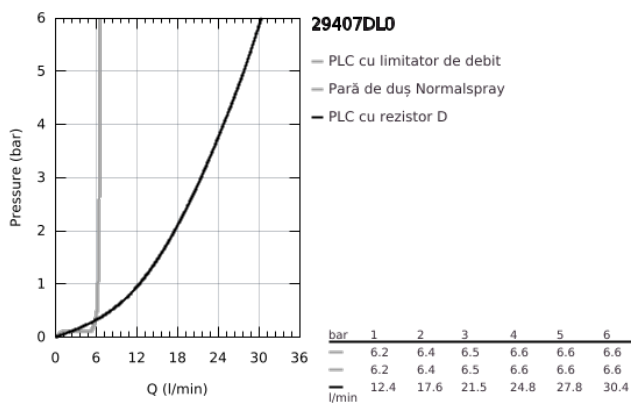

29 407 DL0 ATRIO BATERIE CADĂ CU 5 ELEMENTE

DESCRIEREA PRODUSULUI

- Colour: brushed warm sunset
- valvă ceramică 1/2", 90°
- finisaj GROHE LongLife
- compus din:
 - pipă pre-asamblată
 - cu mânăre tip levier
 - scurgere cu aerator și comutator baie / duș
 - hand shower Rainshower Aqua Stick 6.5 l/min
 - furtun de duș 2000 mm
 - racorduri flexibile de conectare la apă
 - racord pentru furtunul de duș
 - protecție împotriva refluxului
 - se poate utiliza împreună cu 29 037 002
- Două seturi diferite de capace incluse. Un set cu marcaje "H" și "C", un set fără marcaje.