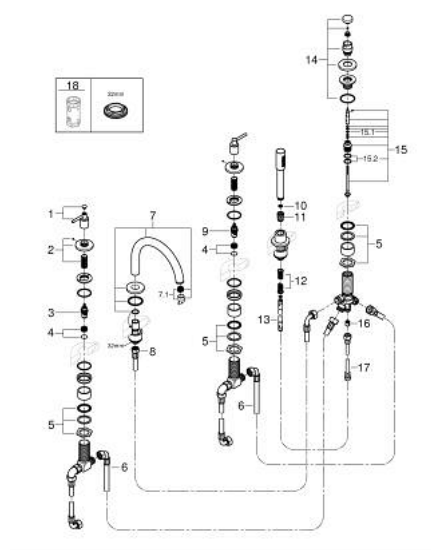

29 407 DL0 ATRIO BATERIE CADĂ CU 5 ELEMENTE

DESCRIEREA PRODUSULUI

- Colour: brushed warm sunset
- valvă ceramică 1/2", 90°
- finisaj GROHE LongLife
- compus din:
 - pipă pre-asamblată
 - cu mânăre tip levier
 - scurgere cu aerator și comutator baie / duș
 - hand shower Rainshower Aqua Stick 6.5 l/min
 - furtun de duș 2000 mm
 - racorduri flexibile de conectare la apă
 - racord pentru furtunul de duș
 - protecție împotriva refluxului
 - se poate utiliza împreună cu 29 037 002
- Două seturi diferite de capace incluse. Un set cu marcaje "H" și "C", un set fără marcaje.

29 407 DL0 ATRIO BATERIE CADĂ CU 5 ELEMENTE

PIESE DE SCHIMB , noiembrie 2022 – now

- 1: Lever handle bath (Spare part-nr. 14218DL0)
 - 2: Șild (Spare part-nr. 101351DL00)
 - 3: Garnitură ceramică 3/4" (Spare part-nr. 45888000)
 - 4: Scaun de ventil 3/4" (Spare part-nr. 45345000)
 - 5: kit de înlocuire pentru ansamblul de fixare (Spare part-nr. 45444000)
 - 6: Țeavă (Spare part-nr. 48019000)
 - 7: Scurgere (Spare part-nr. 101350DL00)
 - 7.1: Aerator (Spare part-nr. 13926000)
 - 8: Țeavă (Spare part-nr. 48018000)
 - 9: Garnitură ceramică 3/4" (Spare part-nr. 45887000)
 - 10: Filtru impuritati (Spare part-nr. 0700200M)
 - 11: piuliță conică (Spare part-nr. 08864DL0)
 - 12: Arc (Spare part-nr. 00869000)
 - 13: Furtun metalic (Spare part-nr. 28146000)
 - 14: Buton de comutare (Spare part-nr. 48411DL0)
 - 15: Comutator (Spare part-nr. 45443000)
 - 15.1: Disc de etanșare Ø6 x Ø2 (Spare part-nr. 0128300M)
 - 15.2: Disc de etanșare (Spare part-nr. 0120500M)
 - 16: Ventil de reținere (Spare part-nr. 08565000)
 - 17: Țeavă (Spare part-nr. 07300000)
 - 18: Cheie tubulară (Spare part-nr. 19332000)*
- * Optional accessories