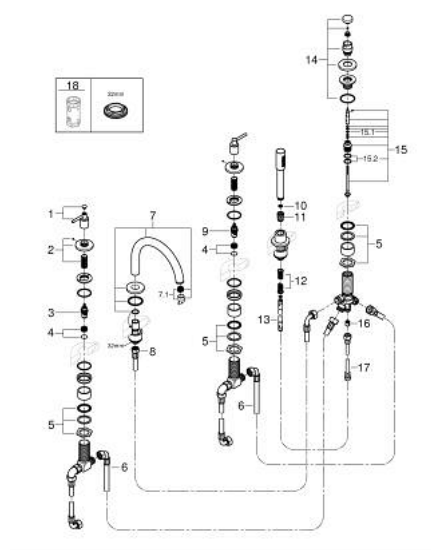

29 407 GL0 ATRIO BATERIE CADĂ CU 5 ELEMENTE

DESCRIEREA PRODUSULUI

- Colour: cool sunrise
- valvă ceramică 1/2", 90°
- finisaj GROHE LongLife
- compus din:
- pipă pre-asamblată
- cu mânăre tip levier
- scurgere cu aerator și comutator baie / duș
- hand shower Rainshower Aqua Stick 6.5 l/min
- furtun de duș 2000 mm
- racorduri flexibile de conectare la apă
- racord pentru furtunul de duș
- protecție împotriva refluxului
- se poate utiliza împreună cu 29 037 002
- Două seturi diferite de capace incluse. Un set cu marcaje "H" și "C", un set fără marcaje.

29 407 GL0 ATRIO BATERIE CADĂ CU 5 ELEMENTE

PIESE DE SCHIMB , octombrie 2021 – now

- 1: Lever handle bath (Spare part-nr. 14218GL0)
 - 2: Șild (Spare part-nr. 101351GL00)
 - 3: Garnitură ceramică 3/4" (Spare part-nr. 45888000)
 - 4: Scaun de ventil 3/4" (Spare part-nr. 45345000)
 - 5: kit de înlocuire pentru ansamblul de fixare (Spare part-nr. 45444000)
 - 6: Țeavă (Spare part-nr. 48019000)
 - 7: Scurgere (Spare part-nr. 101350GL00)
 - 7.1: Aerator (Spare part-nr. 13926000)
 - 8: Țeavă (Spare part-nr. 48018000)
 - 9: Garnitură ceramică 3/4" (Spare part-nr. 45887000)
 - 10: Filtru impuritati (Spare part-nr. 0700200M)
 - 11: piuliță conică (Spare part-nr. 08864GL0)
 - 12: Arc (Spare part-nr. 00869000)
 - 13: Furtun metalic (Spare part-nr. 28146000)
 - 14: Buton de comutare (Spare part-nr. 48411GL0)
 - 15: Comutator (Spare part-nr. 45443000)
 - 15.1: Disc de etanșare Ø6 x Ø2 (Spare part-nr. 0128300M)
 - 15.2: Disc de etanșare (Spare part-nr. 0120500M)
 - 16: Ventil de reținere (Spare part-nr. 08565000)
 - 17: Țeavă (Spare part-nr. 07300000)
 - 18: Cheie tubulară (Spare part-nr. 19332000)*
- * Optional accessories