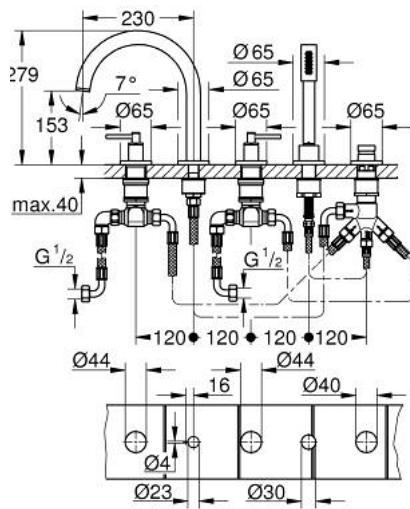

29 407 GL0 ATRIO BATERIE CADĂ CU 5 ELEMENTE

DESCRIEREA PRODUSULUI

- Colour: cool sunrise
- valvă ceramică 1/2", 90°
- finisaj GROHE LongLife
- compus din:
- pipă pre-asamblată
- cu mânăre tip levier
- scurgere cu aerator și comutator baie / duș
- hand shower Rainshower Aqua Stick 6.5 l/min
- furtun de duș 2000 mm
- racorduri flexibile de conectare la apă
- racord pentru furtunul de duș
- protecție împotriva refluxului
- se poate utiliza împreună cu 29 037 002
- Două seturi diferite de capace incluse. Un set cu marcaje "H" și "C", un set fără marcaje.

29 407 GL0 ATRIO BATERIE CADĂ CU 5 ELEMENTE

PIESE DE SCHIMB , octombrie 2021 – now

- 1: Lever handle bath (Spare part-nr. 14218GL0)
 - 2: Șild (Spare part-nr. 101351GL00)
 - 3: Garnitură ceramică 3/4" (Spare part-nr. 45888000)
 - 4: Scaun de ventil 3/4" (Spare part-nr. 45345000)
 - 5: kit de înlocuire pentru ansamblul de fixare (Spare part-nr. 45444000)
 - 6: Țeavă (Spare part-nr. 48019000)
 - 7: Scurgere (Spare part-nr. 101350GL00)
 - 7.1: Aerator (Spare part-nr. 13926000)
 - 8: Țeavă (Spare part-nr. 48018000)
 - 9: Garnitură ceramică 3/4" (Spare part-nr. 45887000)
 - 10: Filtru impuritati (Spare part-nr. 0700200M)
 - 11: piuliță conică (Spare part-nr. 08864GL0)
 - 12: Arc (Spare part-nr. 00869000)
 - 13: Furtun metalic (Spare part-nr. 28146000)
 - 14: Buton de comutare (Spare part-nr. 48411GL0)
 - 15: Comutator (Spare part-nr. 45443000)
 - 15.1: Disc de etanșare Ø6 x Ø2 (Spare part-nr. 0128300M)
 - 15.2: Disc de etanșare (Spare part-nr. 0120500M)
 - 16: Ventil de reținere (Spare part-nr. 08565000)
 - 17: Țeavă (Spare part-nr. 07300000)
 - 18: Cheie tubulară (Spare part-nr. 19332000)*
- * Optional accessories