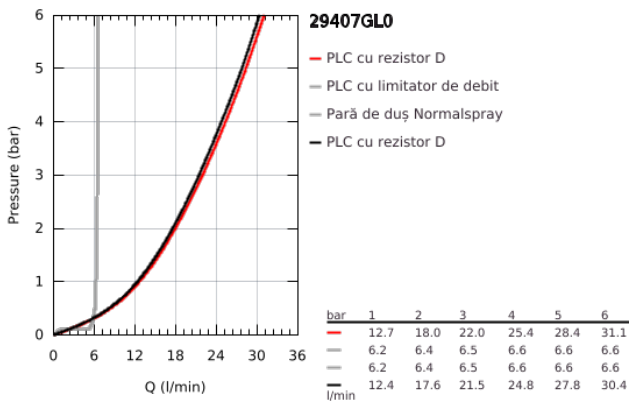

29 407 GL0 ATRIO BATERIE CADĂ CU 5 ELEMENTE

DESCRIEREA PRODUSULUI

- Colour: cool sunrise
- valvă ceramică 1/2", 90°
- finisaj GROHE LongLife
- compus din:
- pipă pre-asamblată
- cu mânăre tip levier
- scurgere cu aerator și comutator baie / duș
- hand shower Rainshower Aqua Stick 6.5 l/min
- furtun de duș 2000 mm
- racorduri flexibile de conectare la apă
- racord pentru furtunul de duș
- protecție împotriva refluxului
- se poate utiliza împreună cu 29 037 002
- Două seturi diferite de capace incluse. Un set cu marcaje "H" și "C", un set fără marcaje.