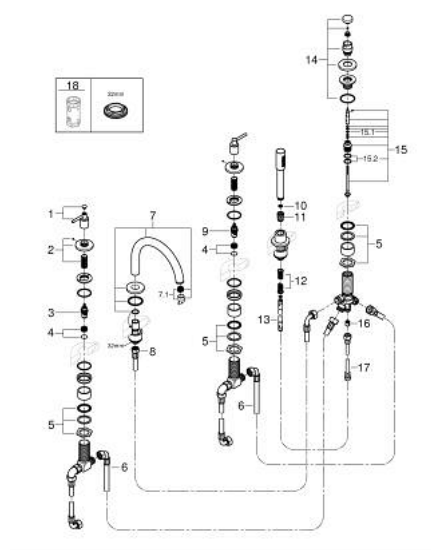

## 29 407 GN0 ATRIO BATERIE CADĂ CU 5 ELEMENTE

### DESCRIEREA PRODUSULUI

- Colour: brushed cool sunrise
- valvă ceramică 1/2", 90°
- finisaj GROHE LongLife
- compus din:
  - pipă pre-asamblată
  - cu mânăre tip levier
  - scurgere cu aerator și comutator baie / duș
  - hand shower Rainshower Aqua Stick 6.5 l/min
  - furtun de duș 2000 mm
  - racorduri flexibile de conectare la apă
  - racord pentru furtunul de duș
  - protecție împotriva refluxului
  - se poate utiliza împreună cu 29 037 002
- Două seturi diferite de capace incluse. Un set cu marcaje "H" și "C", un set fără marcaje.

### PIESE DE SCHIMB , noiembrie 2022 – now

- 1: Lever handle bath (Spare part-nr. 14218GN0)
  - 2: Șild (Spare part-nr. 101351GN00)
  - 3: Garnitură ceramică 3/4" (Spare part-nr. 45888000)
  - 4: Scaun de ventil 3/4" (Spare part-nr. 45345000)
  - 5: kit de înlocuire pentru ansamblul de fixare (Spare part-nr. 45444000)
  - 6: Țeavă (Spare part-nr. 48019000)
  - 7: Scurgere (Spare part-nr. 101350GN00)
  - 7.1: Aerator (Spare part-nr. 13926000)
  - 8: Țeavă (Spare part-nr. 48018000)
  - 9: Garnitură ceramică 3/4" (Spare part-nr. 45887000)
  - 10: Filtru impuritati (Spare part-nr. 0700200M)
  - 11: piuliță conică (Spare part-nr. 08864GN0)
  - 12: Arc (Spare part-nr. 00869000)
  - 13: Furtun metalic (Spare part-nr. 28146000)
  - 14: Buton de comutare (Spare part-nr. 48411GN0)
  - 15: Comutator (Spare part-nr. 45443000)
  - 15.1: Disc de etanșare Ø6 x Ø2 (Spare part-nr. 0128300M)
  - 15.2: Disc de etanșare (Spare part-nr. 0120500M)
  - 16: Ventil de reținere (Spare part-nr. 08565000)
  - 17: Țeavă (Spare part-nr. 07300000)
  - 18: Cheie tubulară (Spare part-nr. 19332000)\*
- \* Optional accessories