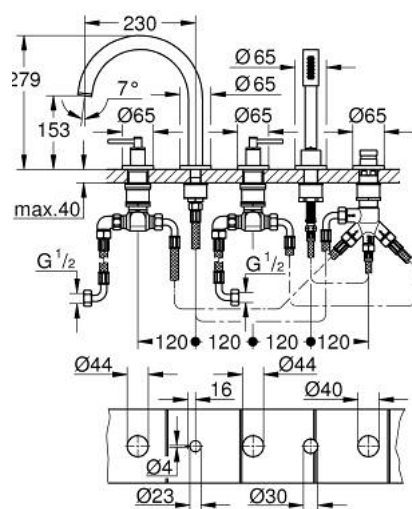

## 29 407 GN0 ATRIO BATERIE CADĂ CU 5 ELEMENTE

### DESCRIEREA PRODUSULUI

- Colour: brushed cool sunrise
- valvă ceramică 1/2", 90°
- finisaj GROHE LongLife
- compus din:
  - pipă pre-asamblată
  - cu mânăre tip levier
  - scurgere cu aerator și comutator baie / duș
  - hand shower Rainshower Aqua Stick 6.5 l/min
  - furtun de duș 2000 mm
  - racorduri flexibile de conectare la apă
  - racord pentru furtunul de duș
  - protecție împotriva refluxului
  - se poate utiliza împreună cu 29 037 002
- Două seturi diferite de capace incluse. Un set cu marcaje "H" și "C", un set fără marcaje.

### PIESE DE SCHIMB , noiembrie 2022 – now

- 1: Lever handle bath (Spare part-nr. 14218GN0)
  - 2: Șild (Spare part-nr. 101351GN00)
  - 3: Garnitură ceramică 3/4" (Spare part-nr. 45888000)
  - 4: Scaun de ventil 3/4" (Spare part-nr. 45345000)
  - 5: kit de înlocuire pentru ansamblul de fixare (Spare part-nr. 45444000)
  - 6: Țeavă (Spare part-nr. 48019000)
  - 7: Scurgere (Spare part-nr. 101350GN00)
  - 7.1: Aerator (Spare part-nr. 13926000)
  - 8: Țeavă (Spare part-nr. 48018000)
  - 9: Garnitură ceramică 3/4" (Spare part-nr. 45887000)
  - 10: Filtru impuritati (Spare part-nr. 0700200M)
  - 11: piuliță conică (Spare part-nr. 08864GN0)
  - 12: Arc (Spare part-nr. 00869000)
  - 13: Furtun metalic (Spare part-nr. 28146000)
  - 14: Buton de comutare (Spare part-nr. 48411GN0)
  - 15: Comutator (Spare part-nr. 45443000)
  - 15.1: Disc de etanșare Ø6 x Ø2 (Spare part-nr. 0128300M)
  - 15.2: Disc de etanșare (Spare part-nr. 0120500M)
  - 16: Ventil de reținere (Spare part-nr. 08565000)
  - 17: Țeavă (Spare part-nr. 07300000)
  - 18: Cheie tubulară (Spare part-nr. 19332000)\*
- \* Optional accessories