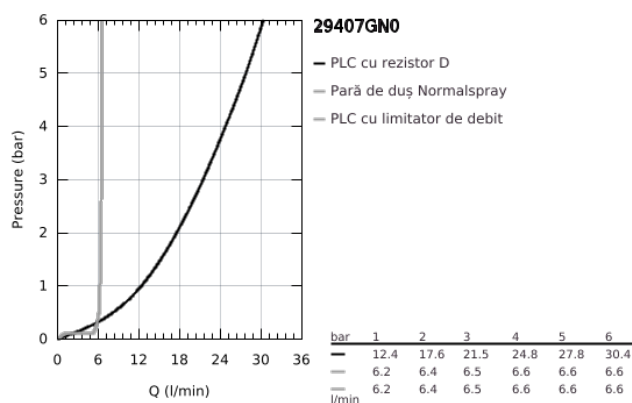

## 29 407 GN0 ATRIO BATERIE CADĂ CU 5 ELEMENTE

### DESCRIEREA PRODUSULUI

- Colour: brushed cool sunrise
- valvă ceramică 1/2", 90°
- finisaj GROHE LongLife
- compus din:
  - pipă pre-asamblată
  - cu mânăre tip levier
  - scurgere cu aerator și comutator baie / duș
  - hand shower Rainshower Aqua Stick 6.5 l/min
  - furtun de duș 2000 mm
  - racorduri flexibile de conectare la apă
  - racord pentru furtunul de duș
  - protecție împotriva refluxului
  - se poate utiliza împreună cu 29 037 002
- Două seturi diferite de capace incluse. Un set cu marcaje "H" și "C", un set fără marcaje.