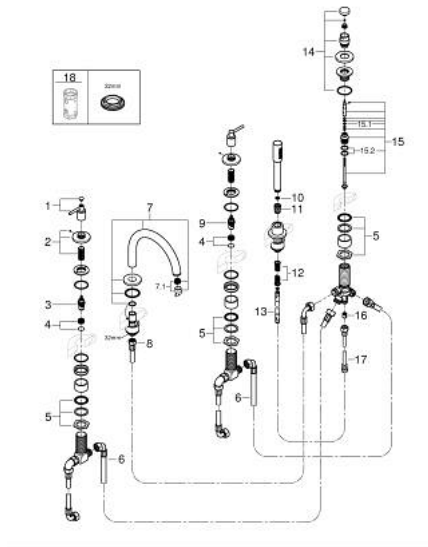

29 407 KF0 ATRIO BATERIE CADĂ CU 5 ELEMENTE

DESCRIEREA PRODUSULUI

- Colour: phantom black
- valvă ceramică 1/2", 90°
- compus din:
- pipă pre-asamblată
- cu mânere tip levier
- scurgere cu aerator și comutator baie / duș
- hand shower Rainshower Aqua Stick 6.5 l/min
- furtun de duș 2000 mm
- racorduri flexibile de conectare la apă
- racord pentru furtunul de duș
- protecție împotriva refluxului
- se poate utiliza împreună cu 29 037 002
- Două seturi diferite de capace incluse. Un set cu marcaje "H" și "C", un set fără marcaje.

29 407 KF0 ATRIO BATERIE CADĂ CU 5 ELEMENTE

PIESE DE SCHIMB , ianuarie 2024 – now

- 1: Lever handle bath (Spare part-nr. 14218KF0)
- 2: Șild (Spare part-nr. 101351KF00)
- 3: Garnitură ceramică 3/4" (Spare part-nr. 45888000)
- 4: Scaun de ventil 3/4" (Spare part-nr. 45345000)
- 5: kit de înlocuire pentru ansamblul de fixare (Spare part-nr. 45444000)
- 6: Țeavă (Spare part-nr. 48019000)
- 7: Scurgere (Spare part-nr. 101350KF00)
- 7.1: Aerator (Spare part-nr. 13926000)
- 8: Țeavă (Spare part-nr. 48018000)
- 9: Garnitură ceramică 3/4" (Spare part-nr. 45887000)
- 10: Filtru impuritati (Spare part-nr. 0700200M)
- 11: piuliță conică (Spare part-nr. 08864KU0)
- 12: Arc (Spare part-nr. 00869000)
- 13: Furtun metalic (Spare part-nr. 28146000)
- 14: Buton de comutare (Spare part-nr. 48411KF0)
- 15: Comutator (Spare part-nr. 45443000)
- 15.1: Disc de etanșare Ø6 x Ø2 (Spare part-nr. 0128300M)
- 15.2: Disc de etanșare (Spare part-nr. 0120500M)
- 16: Ventil de reținere (Spare part-nr. 08565000)
- 17: Țeavă (Spare part-nr. 07300000)
- 18: Cheie tubulară (Spare part-nr. 19332000)*