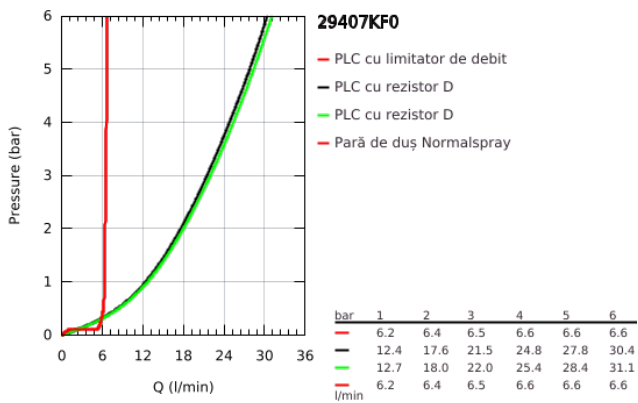

29 407 KF0 ATRIO BATERIE CADĂ CU 5 ELEMENTE

DESCRIEREA PRODUSULUI

- Colour: phantom black
- valvă ceramică 1/2", 90°
- compus din:
- pipă pre-asamblată
- cu mânere tip levier
- scurgere cu aerator și comutator baie / duș
- hand shower Rainshower Aqua Stick 6.5 l/min
- furtun de duș 2000 mm
- racorduri flexibile de conectare la apă
- racord pentru furtunul de duș
- protecție împotriva refluxului
- se poate utiliza împreună cu 29 037 002
- Două seturi diferite de capace incluse. Un set cu marcaje "H" și "C", un set fără marcaje.