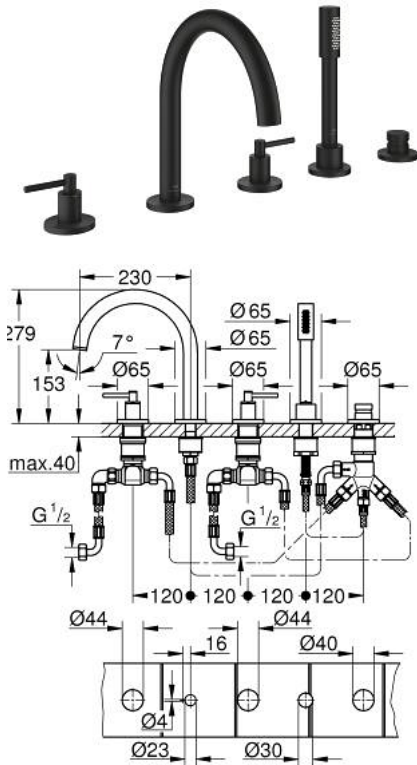

29 407 KF0 ATRIO BATERIE CADĂ CU 5 ELEMENTE

DESCRIEREA PRODUSULUI

- Colour: phantom black
- valvă ceramică 1/2", 90°
- compus din:
- pipă pre-asamblată
- cu mânere tip levier
- scurgere cu aerator și comutator baie / duș
- hand shower Rainshower Aqua Stick 6.5 l/min
- furtun de duș 2000 mm
- racorduri flexibile de conectare la apă
- racord pentru furtunul de duș
- protecție împotriva refluxului
- se poate utiliza împreună cu 29 037 002
- Două seturi diferite de capace incluse. Un set cu marcaje "H" și "C", un set fără marcaje.

29 407 KF0 ATRIO BATERIE CADĂ CU 5 ELEMENTE

PIESE DE SCHIMB , ianuarie 2024 – now

- 1: Lever handle bath (Spare part-nr. 14218KF0)
- 2: Șild (Spare part-nr. 101351KF00)
- 3: Garnitură ceramică 3/4" (Spare part-nr. 45888000)
- 4: Scaun de ventil 3/4" (Spare part-nr. 45345000)
- 5: kit de înlocuire pentru ansamblul de fixare (Spare part-nr. 45444000)
- 6: Țeavă (Spare part-nr. 48019000)
- 7: Scurgere (Spare part-nr. 101350KF00)
- 7.1: Aerator (Spare part-nr. 13926000)
- 8: Țeavă (Spare part-nr. 48018000)
- 9: Garnitură ceramică 3/4" (Spare part-nr. 45887000)
- 10: Filtru impuritati (Spare part-nr. 0700200M)
- 11: piuliță conică (Spare part-nr. 08864KU0)
- 12: Arc (Spare part-nr. 00869000)
- 13: Furtun metalic (Spare part-nr. 28146000)
- 14: Buton de comutare (Spare part-nr. 48411KF0)
- 15: Comutator (Spare part-nr. 45443000)
- 15.1: Disc de etanșare Ø6 x Ø2 (Spare part-nr. 0128300M)
- 15.2: Disc de etanșare (Spare part-nr. 0120500M)
- 16: Ventil de reținere (Spare part-nr. 08565000)
- 17: Țeavă (Spare part-nr. 07300000)
- 18: Cheie tubulară (Spare part-nr. 19332000)*