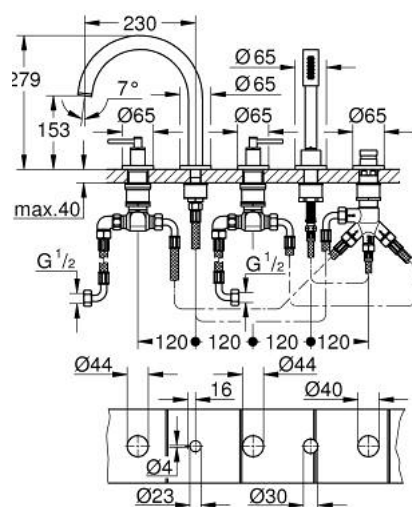

## 29 407 MG0 ATRIO BATERIE CADĂ CU 5 ELEMENTE

### DESCRIEREA PRODUSULUI

- Colour: satin graphite
- valvă ceramică 1/2", 90°
- finisaj GROHE LongLife
- compus din:
- pipă pre-asamblată
- cu mânăre tip levier
- scurgere cu aerator și comutator baie / duș
- hand shower Rainshower Aqua Stick 6.5 l/min
- furtun de duș 2000 mm
- racorduri flexibile de conectare la apă
- racord pentru furtunul de duș
- protecție împotriva refluxului
- se poate utiliza împreună cu 29 037 002
- Două seturi diferite de capace incluse. Un set cu marcaje "H" și "C", un set fără marcaje.