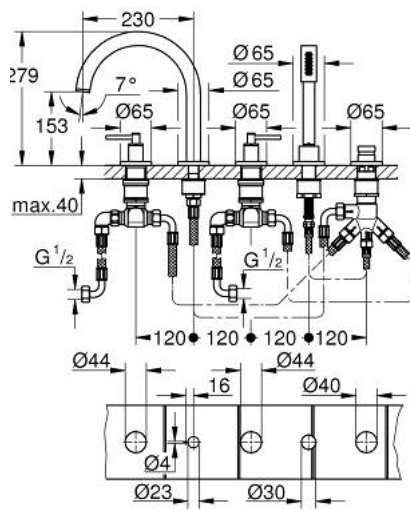

## 29 407 MS0 ATRIO BATERIE CADĂ CU 5 ELEMENTE

### DESCRIEREA PRODUSULUI

- Colour: satin steel
- valvă ceramică 1/2", 90°
- finisaj GROHE LongLife
- compus din:
  - pipă pre-asamblată
  - cu mânăre tip levier
  - scurgere cu aerator și comutator baie / duș
  - hand shower Rainshower Aqua Stick 6.5 l/min
  - furtun de duș 2000 mm
  - racorduri flexibile de conectare la apă
  - racord pentru furtunul de duș
  - protecție împotriva refluxului
  - se poate utiliza împreună cu 29 037 002
- Două seturi diferite de capace incluse. Un set cu marcaje "H" și "C", un set fără marcaje.