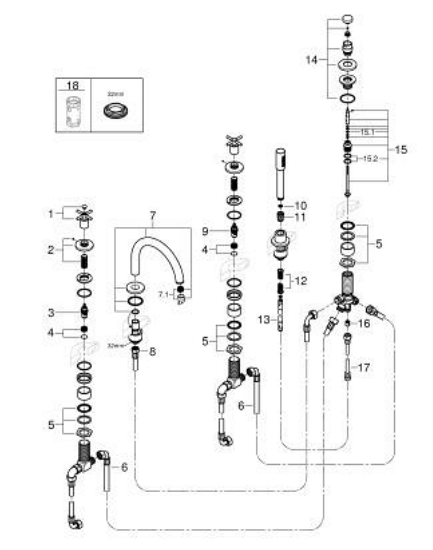

## 29 408 000 ATRIO BATERIE CADĂ CU 5 ELEMENTE

### DESCRIEREA PRODUSULUI

- Colour: cromat
- valvă ceramică 1/2", 90°
- suprafață GROHE LongLife
- compus din:
  - pipă pre-asamblată
  - cu mânăre în cruce
  - scurgere cu aerator și comutator baie / duș
  - hand shower Rainshower Aqua Stick 6.5 l/min
  - furtun de duș 2000 mm
  - racorduri flexibile de conectare la apă
  - racord pentru furtunul de duș
  - protecție împotriva refluxului
  - se poate utiliza împreună cu 29 037 002
- Două seturi diferite de capace incluse. Un set cu marcaje "H" și "C", un set fără marcaje.

### PIESE DE SCHIMB , octombrie 2021 – now

- 1: Cross handle bath (Spare part-nr. 14217000)
  - 2: Șild (Spare part-nr. 1013510000)
  - 3: Garnitură ceramică 3/4" (Spare part-nr. 45888000)
  - 4: Scaun de ventil 3/4" (Spare part-nr. 45345000)
  - 5: kit de înlocuire pentru ansamblul de fixare (Spare part-nr. 45444000)
  - 6: Țeavă (Spare part-nr. 48019000)
  - 7: Scurgere (Spare part-nr. 1013500000)
  - 7.1: Aerator (Spare part-nr. 13926000)
  - 8: Țeavă (Spare part-nr. 48018000)
  - 9: Garnitură ceramică 3/4" (Spare part-nr. 45887000)
  - 10: Filtru impuritati (Spare part-nr. 0700200M)
  - 11: piuliță conică (Spare part-nr. 08864000)
  - 12: Arc (Spare part-nr. 00869000)
  - 13: Furtun metalic (Spare part-nr. 28146000)
  - 14: Buton de comutare (Spare part-nr. 48411000)
  - 15: Comutator (Spare part-nr. 45443000)
  - 15.1: Disc de etanșare Ø6 x Ø2 (Spare part-nr. 0128300M)
  - 15.2: Disc de etanșare (Spare part-nr. 0120500M)
  - 16: Ventil de reținere (Spare part-nr. 08565000)
  - 17: Țeavă (Spare part-nr. 07300000)
  - 18: Cheie tubulară (Spare part-nr. 19332000)\*
- \* Optional accessories