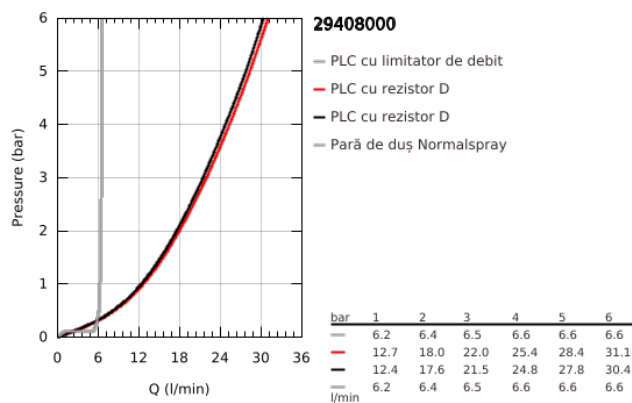

## 29 408 000 ATRIO BATERIE CADĂ CU 5 ELEMENTE

### DESCRIEREA PRODUSULUI

- Colour: cromat
- valvă ceramică 1/2", 90°
- suprafață GROHE LongLife
- compus din:
  - pipă pre-asamblată
  - cu mânăre în cruce
  - scurgere cu aerator și comutator baie / duș
  - hand shower Rainshower Aqua Stick 6.5 l/min
  - furtun de duș 2000 mm
  - racorduri flexibile de conectare la apă
  - racord pentru furtunul de duș
  - protecție împotriva refluxului
  - se poate utiliza împreună cu 29 037 002
- Două seturi diferite de capace incluse. Un set cu marcaje "H" și "C", un set fără marcaje.