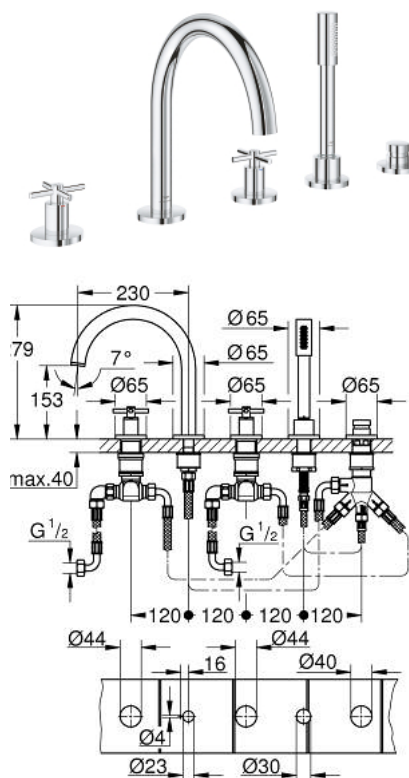

## 29 408 000 ATRIO BATERIE CADĂ CU 5 ELEMENTE

### DESCRIEREA PRODUSULUI

- Colour: cromat
- valvă ceramică 1/2", 90°
- suprafață GROHE LongLife
- compus din:
  - pipă pre-asamblată
  - cu mânăre în cruce
  - scurgere cu aerator și comutator baie / duș
  - hand shower Rainshower Aqua Stick 6.5 l/min
  - furtun de duș 2000 mm
  - racorduri flexibile de conectare la apă
  - racord pentru furtunul de duș
  - protecție împotriva refluxului
  - se poate utiliza împreună cu 29 037 002
- Două seturi diferite de capace incluse. Un set cu marcaje "H" și "C", un set fără marcaje.

### PIESE DE SCHIMB , octombrie 2021 – now

- 1: Cross handle bath (Spare part-nr. 14217000)
  - 2: Șild (Spare part-nr. 1013510000)
  - 3: Garnitură ceramică 3/4" (Spare part-nr. 45888000)
  - 4: Scaun de ventil 3/4" (Spare part-nr. 45345000)
  - 5: kit de înlocuire pentru ansamblul de fixare (Spare part-nr. 45444000)
  - 6: Țeavă (Spare part-nr. 48019000)
  - 7: Scurgere (Spare part-nr. 1013500000)
  - 7.1: Aerator (Spare part-nr. 13926000)
  - 8: Țeavă (Spare part-nr. 48018000)
  - 9: Garnitură ceramică 3/4" (Spare part-nr. 45887000)
  - 10: Filtru impuritati (Spare part-nr. 0700200M)
  - 11: piuliță conică (Spare part-nr. 08864000)
  - 12: Arc (Spare part-nr. 00869000)
  - 13: Furtun metalic (Spare part-nr. 28146000)
  - 14: Buton de comutare (Spare part-nr. 48411000)
  - 15: Comutator (Spare part-nr. 45443000)
  - 15.1: Disc de etanșare Ø6 x Ø2 (Spare part-nr. 0128300M)
  - 15.2: Disc de etanșare (Spare part-nr. 0120500M)
  - 16: Ventil de reținere (Spare part-nr. 08565000)
  - 17: Țeavă (Spare part-nr. 07300000)
  - 18: Cheie tubulară (Spare part-nr. 19332000)\*
- \* Optional accessories