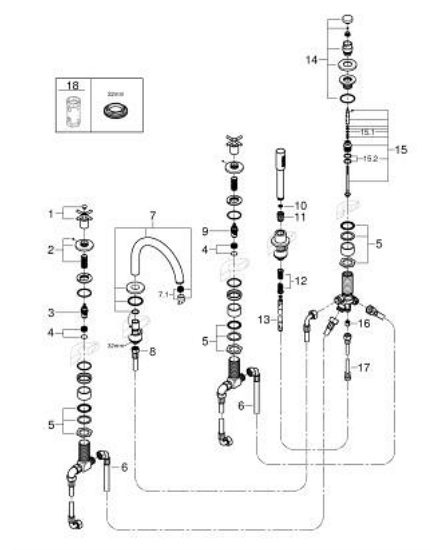

## 29 408 AL0 ATRIO BATERIE CADĂ CU 5 ELEMENTE

### DESCRIEREA PRODUSULUI

- Colour: brushed hard graphite
- valvă ceramică 1/2", 90°
- finisaj GROHE LongLife
- compus din:
  - pipă pre-asamblată
  - cu mânăre în cruce
  - scurgere cu aerator și comutator baie / duș
  - hand shower Rainshower Aqua Stick 6.5 l/min
  - furtun de duș 2000 mm
  - racorduri flexibile de conectare la apă
  - racord pentru furtunul de duș
  - protecție împotriva refluxului
  - se poate utiliza împreună cu 29 037 002
- Două seturi diferite de capace incluse. Un set cu marcaje "H" și "C", un set fără marcaje.

### PIESE DE SCHIMB , octombrie 2021 – now

- 1: Cross handle bath (Spare part-nr. 14217AL0)
  - 2: Șild (Spare part-nr. 101351AL00)
  - 3: Garnitură ceramică 3/4" (Spare part-nr. 45888000)
  - 4: Scaun de ventil 3/4" (Spare part-nr. 45345000)
  - 5: kit de înlocuire pentru ansamblul de fixare (Spare part-nr. 45444000)
  - 6: Țeavă (Spare part-nr. 48019000)
  - 7: Scurgere (Spare part-nr. 101350AL00)
  - 7.1: Aerator (Spare part-nr. 13926000)
  - 8: Țeavă (Spare part-nr. 48018000)
  - 9: Garnitură ceramică 3/4" (Spare part-nr. 45887000)
  - 10: Filtru impuritati (Spare part-nr. 0700200M)
  - 11: piuliță conică (Spare part-nr. 08864AL0)
  - 12: Arc (Spare part-nr. 00869000)
  - 13: Furtun metalic (Spare part-nr. 28146000)
  - 14: Buton de comutare (Spare part-nr. 48411AL0)
  - 15: Comutator (Spare part-nr. 45443000)
  - 15.1: Disc de etanșare Ø6 x Ø2 (Spare part-nr. 0128300M)
  - 15.2: Disc de etanșare (Spare part-nr. 0120500M)
  - 16: Ventil de reținere (Spare part-nr. 08565000)
  - 17: Țeavă (Spare part-nr. 07300000)
  - 18: Cheie tubulară (Spare part-nr. 19332000)\*
- \* Optional accessories