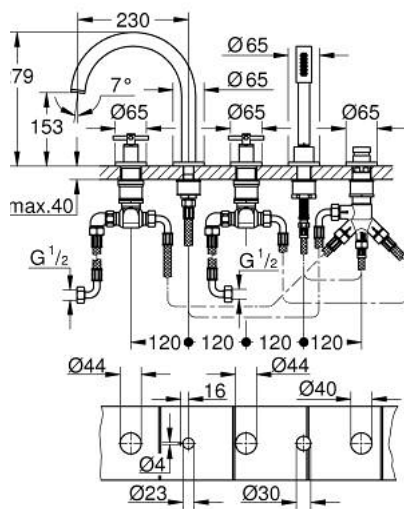

## 29 408 AL0 ATRIO BATERIE CADĂ CU 5 ELEMENTE

### DESCRIEREA PRODUSULUI

- Colour: brushed hard graphite
- valvă ceramică 1/2", 90°
- finisaj GROHE LongLife
- compus din:
  - pipă pre-asamblată
  - cu mânăre în cruce
  - scurgere cu aerator și comutator baie / duș
  - hand shower Rainshower Aqua Stick 6.5 l/min
  - furtun de duș 2000 mm
  - racorduri flexibile de conectare la apă
  - racord pentru furtunul de duș
  - protecție împotriva refluxului
  - se poate utiliza împreună cu 29 037 002
- Două seturi diferite de capace incluse. Un set cu marcaje "H" și "C", un set fără marcaje.

### PIESE DE SCHIMB , octombrie 2021 – now

- 1: Cross handle bath (Spare part-nr. 14217AL0)
  - 2: Șild (Spare part-nr. 101351AL00)
  - 3: Garnitură ceramică 3/4" (Spare part-nr. 45888000)
  - 4: Scaun de ventil 3/4" (Spare part-nr. 45345000)
  - 5: kit de înlocuire pentru ansamblul de fixare (Spare part-nr. 45444000)
  - 6: Țeavă (Spare part-nr. 48019000)
  - 7: Scurgere (Spare part-nr. 101350AL00)
  - 7.1: Aerator (Spare part-nr. 13926000)
  - 8: Țeavă (Spare part-nr. 48018000)
  - 9: Garnitură ceramică 3/4" (Spare part-nr. 45887000)
  - 10: Filtru impuritati (Spare part-nr. 0700200M)
  - 11: piuliță conică (Spare part-nr. 08864AL0)
  - 12: Arc (Spare part-nr. 00869000)
  - 13: Furtun metalic (Spare part-nr. 28146000)
  - 14: Buton de comutare (Spare part-nr. 48411AL0)
  - 15: Comutator (Spare part-nr. 45443000)
  - 15.1: Disc de etanșare Ø6 x Ø2 (Spare part-nr. 0128300M)
  - 15.2: Disc de etanșare (Spare part-nr. 0120500M)
  - 16: Ventil de reținere (Spare part-nr. 08565000)
  - 17: Țeavă (Spare part-nr. 07300000)
  - 18: Cheie tubulară (Spare part-nr. 19332000)\*
- \* Optional accessories