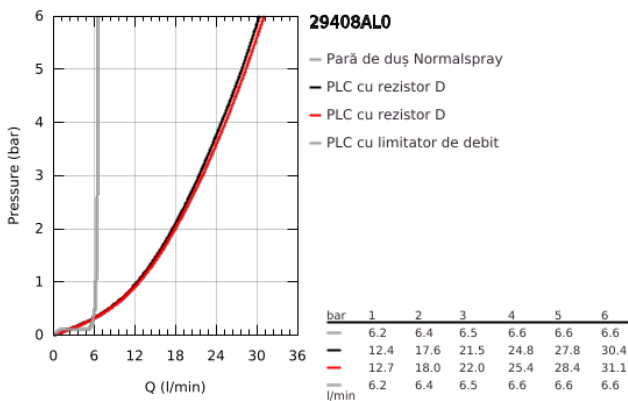

## 29 408 AL0 ATRIO BATERIE CADĂ CU 5 ELEMENTE

### DESCRIEREA PRODUSULUI

- Colour: brushed hard graphite
- valvă ceramică 1/2", 90°
- finisaj GROHE LongLife
- compus din:
  - pipă pre-asamblată
  - cu mânăre în cruce
  - scurgere cu aerator și comutator baie / duș
  - hand shower Rainshower Aqua Stick 6.5 l/min
  - furtun de duș 2000 mm
  - racorduri flexibile de conectare la apă
  - racord pentru furtunul de duș
  - protecție împotriva refluxului
  - se poate utiliza împreună cu 29 037 002
- Două seturi diferite de capace incluse. Un set cu marcaje "H" și "C", un set fără marcaje.