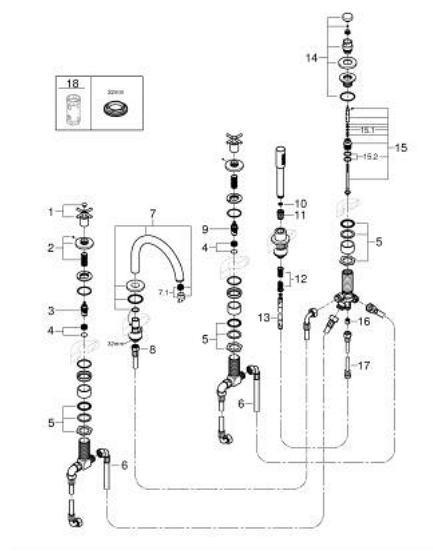

## 29 408 DA0 ATRIO BATERIE CADĂ CU 5 ELEMENTE

### DESCRIEREA PRODUSULUI

- Colour: warm sunset
- valvă ceramică 1/2", 90°
- finisaj GROHE LongLife
- compus din:
- pipă pre-asamblată
- cu mânăre în cruce
- scurgere cu aerator și comutator baie / duș
- hand shower Rainshower Aqua Stick 6.5 l/min
- furtun de duș 2000 mm
- racorduri flexibile de conectare la apă
- racord pentru furtunul de duș
- protecție împotriva refluxului
- se poate utiliza împreună cu 29 037 002
- Două seturi diferite de capace incluse. Un set cu marcaje "H" și "C", un set fără marcaje.

### PIESE DE SCHIMB , octombrie 2021 – now

- 1: Cross handle bath (Spare part-nr. 14217DA0)
  - 2: Șild (Spare part-nr. 101351DA00)
  - 3: Garnitură ceramică 3/4" (Spare part-nr. 45888000)
  - 4: Scaun de ventil 3/4" (Spare part-nr. 45345000)
  - 5: kit de înlocuire pentru ansamblul de fixare (Spare part-nr. 45444000)
  - 6: Țeavă (Spare part-nr. 48019000)
  - 7: Scurgere (Spare part-nr. 101350DA00)
  - 7.1: Aerator (Spare part-nr. 13926000)
  - 8: Țeavă (Spare part-nr. 48018000)
  - 9: Garnitură ceramică 3/4" (Spare part-nr. 45887000)
  - 10: Filtru impuritati (Spare part-nr. 0700200M)
  - 11: piuliță conică (Spare part-nr. 08864DA0)
  - 12: Arc (Spare part-nr. 00869000)
  - 13: Furtun metalic (Spare part-nr. 28146000)
  - 14: Buton de comutare (Spare part-nr. 48411DA0)
  - 15: Comutator (Spare part-nr. 45443000)
  - 15.1: Disc de etanșare Ø6 x Ø2 (Spare part-nr. 0128300M)
  - 15.2: Disc de etanșare (Spare part-nr. 0120500M)
  - 16: Ventil de reținere (Spare part-nr. 08565000)
  - 17: Țeavă (Spare part-nr. 07300000)
  - 18: Cheie tubulară (Spare part-nr. 19332000)\*
- \* Optional accessories