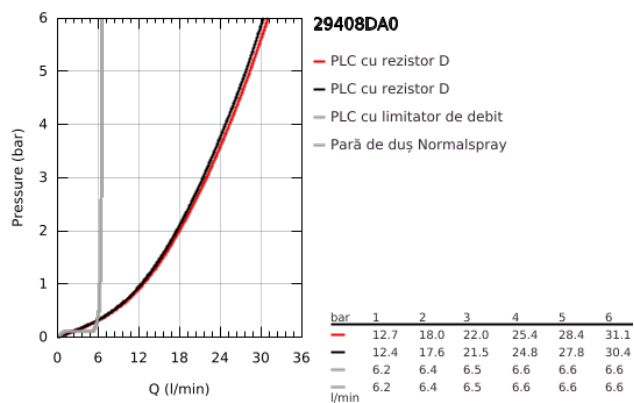

## 29 408 DA0 ATRIO BATERIE CADĂ CU 5 ELEMENTE

### DESCRIEREA PRODUSULUI

- Colour: warm sunset
- valvă ceramică 1/2", 90°
- finisaj GROHE LongLife
- compus din:
- pipă pre-asamblată
- cu mânăre în cruce
- scurgere cu aerator și comutator baie / duș
- hand shower Rainshower Aqua Stick 6.5 l/min
- furtun de duș 2000 mm
- racorduri flexibile de conectare la apă
- racord pentru furtunul de duș
- protecție împotriva refluxului
- se poate utiliza împreună cu 29 037 002
- Două seturi diferite de capace incluse. Un set cu marcaje "H" și "C", un set fără marcaje.