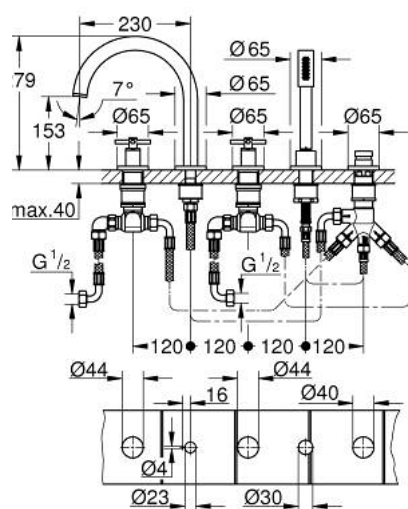

## 29 408 DA0 ATRIO BATERIE CADĂ CU 5 ELEMENTE

### DESCRIEREA PRODUSULUI

- Colour: warm sunset
- valvă ceramică 1/2", 90°
- finisaj GROHE LongLife
- compus din:
- pipă pre-asamblată
- cu mânăre în cruce
- scurgere cu aerator și comutator baie / duș
- hand shower Rainshower Aqua Stick 6.5 l/min
- furtun de duș 2000 mm
- racorduri flexibile de conectare la apă
- racord pentru furtunul de duș
- protecție împotriva refluxului
- se poate utiliza împreună cu 29 037 002
- Două seturi diferite de capace incluse. Un set cu marcaje "H" și "C", un set fără marcaje.

### PIESE DE SCHIMB , octombrie 2021 – now

- 1: Cross handle bath (Spare part-nr. 14217DA0)
  - 2: Șild (Spare part-nr. 101351DA00)
  - 3: Garnitură ceramică 3/4" (Spare part-nr. 45888000)
  - 4: Scaun de ventil 3/4" (Spare part-nr. 45345000)
  - 5: kit de înlocuire pentru ansamblul de fixare (Spare part-nr. 45444000)
  - 6: Țeavă (Spare part-nr. 48019000)
  - 7: Scurgere (Spare part-nr. 101350DA00)
  - 7.1: Aerator (Spare part-nr. 13926000)
  - 8: Țeavă (Spare part-nr. 48018000)
  - 9: Garnitură ceramică 3/4" (Spare part-nr. 45887000)
  - 10: Filtru impuritati (Spare part-nr. 0700200M)
  - 11: piuliță conică (Spare part-nr. 08864DA0)
  - 12: Arc (Spare part-nr. 00869000)
  - 13: Furtun metalic (Spare part-nr. 28146000)
  - 14: Buton de comutare (Spare part-nr. 48411DA0)
  - 15: Comutator (Spare part-nr. 45443000)
  - 15.1: Disc de etanșare Ø6 x Ø2 (Spare part-nr. 0128300M)
  - 15.2: Disc de etanșare (Spare part-nr. 0120500M)
  - 16: Ventil de reținere (Spare part-nr. 08565000)
  - 17: Țeavă (Spare part-nr. 07300000)
  - 18: Cheie tubulară (Spare part-nr. 19332000)\*
- \* Optional accessories