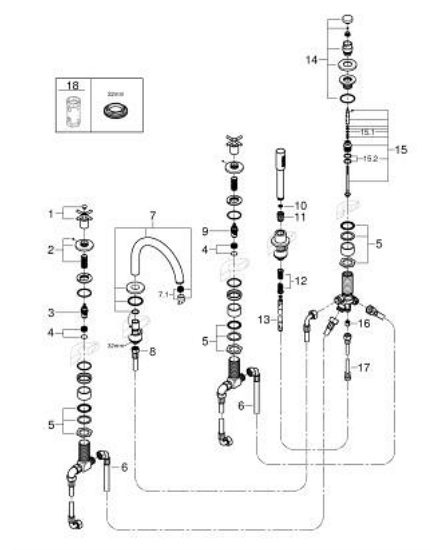

29 408 DC0 ATRIO BATERIE CADĂ CU 5 ELEMENTE

DESCRIEREA PRODUSULUI

- Colour: supersteel
- valvă ceramică 1/2", 90°
- finisaj GROHE LongLife
- compus din:
 - pipă pre-asamblată
 - cu mânăre în cruce
 - scurgere cu aerator și comutator baie / duș
 - hand shower Rainshower Aqua Stick 6.5 l/min
 - furtun de duș 2000 mm
 - racorduri flexibile de conectare la apă
 - racord pentru furtunul de duș
 - protecție împotriva refluxului
 - se poate utiliza împreună cu 29 037 002
- Două seturi diferite de capace incluse. Un set cu marcaje "H" și "C", un set fără marcaje.

29 408 DC0 ATRIO BATERIE CADĂ CU 5 ELEMENTE

PIESE DE SCHIMB , octombrie 2021 – now

- 1: Cross handle bath (Spare part-nr. 14217DC0)
 - 2: Şild (Spare part-nr. 101351DC00)
 - 3: Garnitură ceramică 3/4" (Spare part-nr. 45888000)
 - 4: Scaun de ventil 3/4" (Spare part-nr. 45345000)
 - 5: kit de înlocuire pentru ansamblul de fixare (Spare part-nr. 45444000)
 - 6: Țeavă (Spare part-nr. 48019000)
 - 7: Scurgere (Spare part-nr. 101350DC00)
 - 7.1: Aerator (Spare part-nr. 13926000)
 - 8: Țeavă (Spare part-nr. 48018000)
 - 9: Garnitură ceramică 3/4" (Spare part-nr. 45887000)
 - 10: Filtru impuritati (Spare part-nr. 0700200M)
 - 11: piuliță conică (Spare part-nr. 08864DC0)
 - 12: Arc (Spare part-nr. 00869000)
 - 13: Furtun metalic (Spare part-nr. 28146000)
 - 14: Buton de comutare (Spare part-nr. 48411DC0)
 - 15: Comutator (Spare part-nr. 45443000)
 - 15.1: Disc de etanșare Ø6 x Ø2 (Spare part-nr. 0128300M)
 - 15.2: Disc de etanșare (Spare part-nr. 0120500M)
 - 16: Ventil de reținere (Spare part-nr. 08565000)
 - 17: Țeavă (Spare part-nr. 07300000)
 - 18: Cheie tubulară (Spare part-nr. 19332000)*
- * Optional accessories