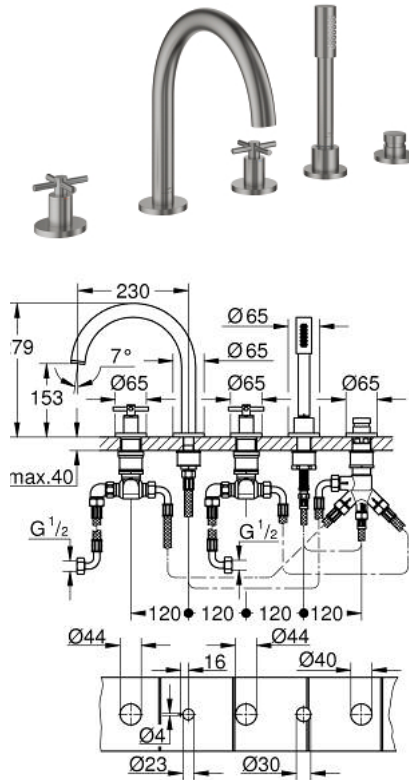

29 408 DC0 ATRIO BATERIE CADĂ CU 5 ELEMENTE

DESCRIEREA PRODUSULUI

- Colour: supersteel
- valvă ceramică 1/2", 90°
- finisaj GROHE LongLife
- compus din:
 - pipă pre-asamblată
 - cu mânăre în cruce
 - scurgere cu aerator și comutator baie / duș
 - hand shower Rainshower Aqua Stick 6.5 l/min
 - furtun de duș 2000 mm
 - racorduri flexibile de conectare la apă
 - racord pentru furtunul de duș
 - protecție împotriva refluxului
 - se poate utiliza împreună cu 29 037 002
- Două seturi diferite de capace incluse. Un set cu marcaje "H" și "C", un set fără marcaje.

29 408 DC0 ATRIO BATERIE CADĂ CU 5 ELEMENTE

PIESE DE SCHIMB , octombrie 2021 – now

- 1: Cross handle bath (Spare part-nr. 14217DC0)
 - 2: Şild (Spare part-nr. 101351DC00)
 - 3: Garnitură ceramică 3/4" (Spare part-nr. 45888000)
 - 4: Scaun de ventil 3/4" (Spare part-nr. 45345000)
 - 5: kit de înlocuire pentru ansamblul de fixare (Spare part-nr. 45444000)
 - 6: Țeavă (Spare part-nr. 48019000)
 - 7: Scurgere (Spare part-nr. 101350DC00)
 - 7.1: Aerator (Spare part-nr. 13926000)
 - 8: Țeavă (Spare part-nr. 48018000)
 - 9: Garnitură ceramică 3/4" (Spare part-nr. 45887000)
 - 10: Filtru impuritati (Spare part-nr. 0700200M)
 - 11: piuliță conică (Spare part-nr. 08864DC0)
 - 12: Arc (Spare part-nr. 00869000)
 - 13: Furtun metalic (Spare part-nr. 28146000)
 - 14: Buton de comutare (Spare part-nr. 48411DC0)
 - 15: Comutator (Spare part-nr. 45443000)
 - 15.1: Disc de etanșare Ø6 x Ø2 (Spare part-nr. 0128300M)
 - 15.2: Disc de etanșare (Spare part-nr. 0120500M)
 - 16: Ventil de reținere (Spare part-nr. 08565000)
 - 17: Țeavă (Spare part-nr. 07300000)
 - 18: Cheie tubulară (Spare part-nr. 19332000)*
- * Optional accessories