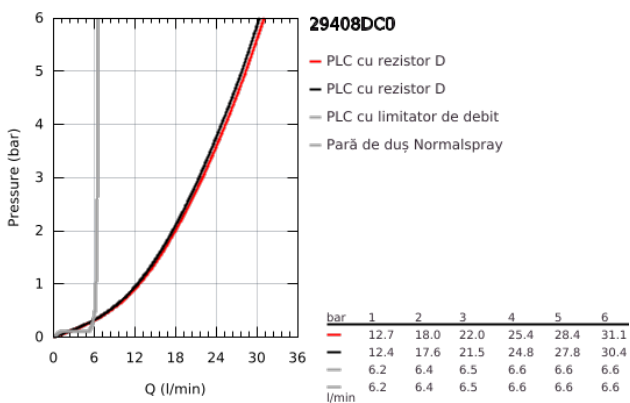

29 408 DC0 ATRIO BATERIE CADĂ CU 5 ELEMENTE

DESCRIEREA PRODUSULUI

- Colour: supersteel
- valvă ceramică 1/2", 90°
- finisaj GROHE LongLife
- compus din:
 - pipă pre-asamblată
 - cu mânăre în cruce
 - scurgere cu aerator și comutator baie / duș
 - hand shower Rainshower Aqua Stick 6.5 l/min
 - furtun de duș 2000 mm
 - racorduri flexibile de conectare la apă
 - racord pentru furtunul de duș
 - protecție împotriva refluxului
 - se poate utiliza împreună cu 29 037 002
- Două seturi diferite de capace incluse. Un set cu marcaje "H" și "C", un set fără marcaje.