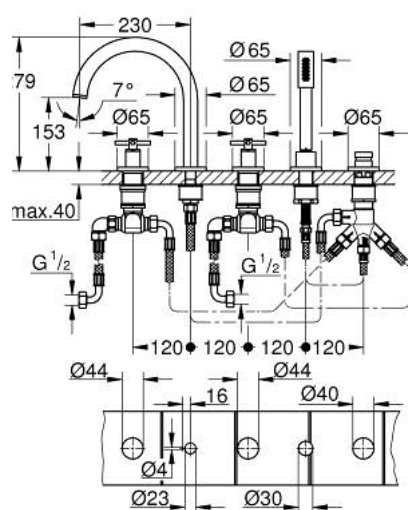

29 408 DL0 ATRIO BATERIE CADĂ CU 5 ELEMENTE

DESCRIEREA PRODUSULUI

- Colour: brushed warm sunset
- valvă ceramică 1/2", 90°
- finisaj GROHE LongLife
- compus din:
 - pipă pre-asamblată
 - cu mânăre în cruce
 - scurgere cu aerator și comutator baie / duș
 - hand shower Rainshower Aqua Stick 6.5 l/min
 - furtun de duș 2000 mm
 - racorduri flexibile de conectare la apă
 - racord pentru furtunul de duș
 - protecție împotriva refluxului
 - se poate utiliza împreună cu 29 037 002
- Două seturi diferite de capace incluse. Un set cu marcaje "H" și "C", un set fără marcaje.

29 408 DL0 ATRIO BATERIE CADĂ CU 5 ELEMENTE

PIESE DE SCHIMB , noiembrie 2022 – now

- 1: Cross handle bath (Spare part-nr. 14217DL0)
 - 2: Șild (Spare part-nr. 101351DL00)
 - 3: Garnitură ceramică 3/4" (Spare part-nr. 45888000)
 - 4: Scaun de ventil 3/4" (Spare part-nr. 45345000)
 - 5: kit de înlocuire pentru ansamblul de fixare (Spare part-nr. 45444000)
 - 6: Țeavă (Spare part-nr. 48019000)
 - 7: Scurgere (Spare part-nr. 101350DL00)
 - 7.1: Aerator (Spare part-nr. 13926000)
 - 8: Țeavă (Spare part-nr. 48018000)
 - 9: Garnitură ceramică 3/4" (Spare part-nr. 45887000)
 - 10: Filtru impuritati (Spare part-nr. 0700200M)
 - 11: piuliță conică (Spare part-nr. 08864DL0)
 - 12: Arc (Spare part-nr. 00869000)
 - 13: Furtun metalic (Spare part-nr. 28146000)
 - 14: Buton de comutare (Spare part-nr. 48411DL0)
 - 15: Comutator (Spare part-nr. 45443000)
 - 15.1: Disc de etanșare Ø6 x Ø2 (Spare part-nr. 0128300M)
 - 15.2: Disc de etanșare (Spare part-nr. 0120500M)
 - 16: Ventil de reținere (Spare part-nr. 08565000)
 - 17: Țeavă (Spare part-nr. 07300000)
 - 18: Cheie tubulară (Spare part-nr. 19332000)*
- * Optional accessories