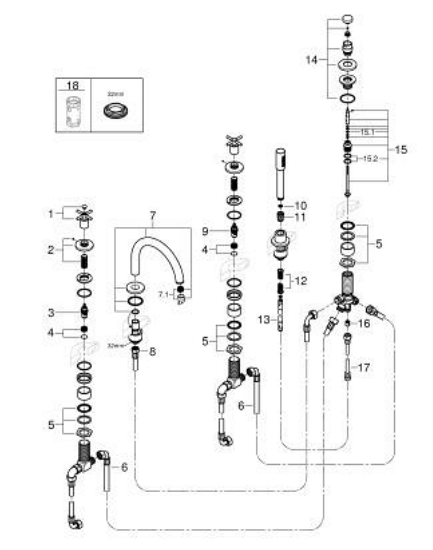

29 408 DL0 ATRIO BATERIE CADĂ CU 5 ELEMENTE

DESCRIEREA PRODUSULUI

- Colour: brushed warm sunset
- valvă ceramică 1/2", 90°
- finisaj GROHE LongLife
- compus din:
 - pipă pre-asamblată
 - cu mânăre în cruce
 - scurgere cu aerator și comutator baie / duș
 - hand shower Rainshower Aqua Stick 6.5 l/min
 - furtun de duș 2000 mm
 - racorduri flexibile de conectare la apă
 - racord pentru furtunul de duș
 - protecție împotriva refluxului
 - se poate utiliza împreună cu 29 037 002
- Două seturi diferite de capace incluse. Un set cu marcaje "H" și "C", un set fără marcaje.

29 408 DL0 ATRIO BATERIE CADĂ CU 5 ELEMENTE

PIESE DE SCHIMB , noiembrie 2022 – now

- 1: Cross handle bath (Spare part-nr. 14217DL0)
 - 2: Șild (Spare part-nr. 101351DL00)
 - 3: Garnitură ceramică 3/4" (Spare part-nr. 45888000)
 - 4: Scaun de ventil 3/4" (Spare part-nr. 45345000)
 - 5: kit de înlocuire pentru ansamblul de fixare (Spare part-nr. 45444000)
 - 6: Țeavă (Spare part-nr. 48019000)
 - 7: Scurgere (Spare part-nr. 101350DL00)
 - 7.1: Aerator (Spare part-nr. 13926000)
 - 8: Țeavă (Spare part-nr. 48018000)
 - 9: Garnitură ceramică 3/4" (Spare part-nr. 45887000)
 - 10: Filtru impuritati (Spare part-nr. 0700200M)
 - 11: piuliță conică (Spare part-nr. 08864DL0)
 - 12: Arc (Spare part-nr. 00869000)
 - 13: Furtun metalic (Spare part-nr. 28146000)
 - 14: Buton de comutare (Spare part-nr. 48411DL0)
 - 15: Comutator (Spare part-nr. 45443000)
 - 15.1: Disc de etanșare Ø6 x Ø2 (Spare part-nr. 0128300M)
 - 15.2: Disc de etanșare (Spare part-nr. 0120500M)
 - 16: Ventil de reținere (Spare part-nr. 08565000)
 - 17: Țeavă (Spare part-nr. 07300000)
 - 18: Cheie tubulară (Spare part-nr. 19332000)*
- * Optional accessories