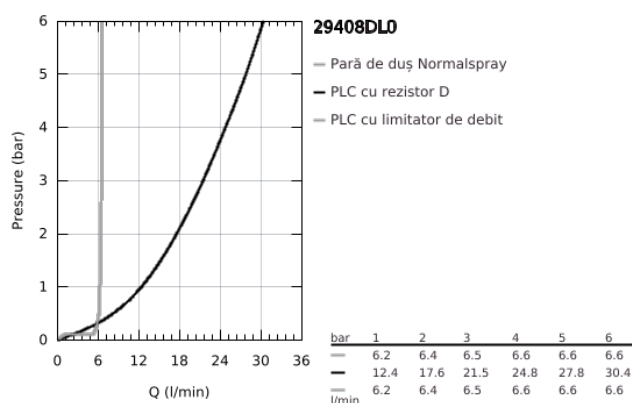

29 408 DL0 ATRIO BATERIE CADĂ CU 5 ELEMENTE

DESCRIEREA PRODUSULUI

- Colour: brushed warm sunset
- valvă ceramică 1/2", 90°
- finisaj GROHE LongLife
- compus din:
 - pipă pre-asamblată
 - cu mânăre în cruce
 - scurgere cu aerator și comutator baie / duș
 - hand shower Rainshower Aqua Stick 6.5 l/min
 - furtun de duș 2000 mm
 - racorduri flexibile de conectare la apă
 - racord pentru furtunul de duș
 - protecție împotriva refluxului
 - se poate utiliza împreună cu 29 037 002
- Două seturi diferite de capace incluse. Un set cu marcaje "H" și "C", un set fără marcaje.