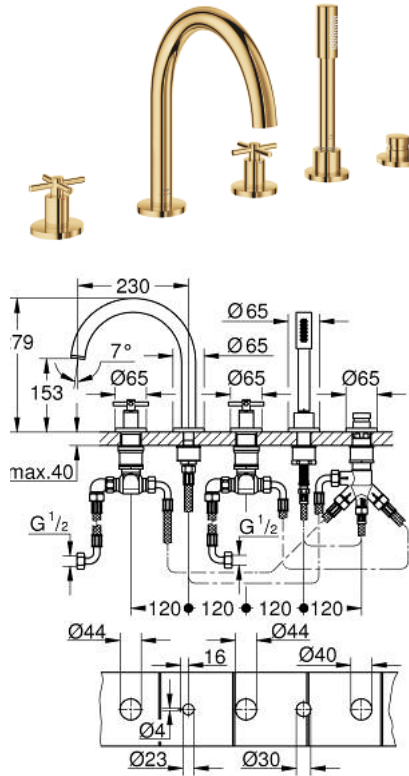

29 408 GL0 ATRIO BATERIE CADĂ CU 5 ELEMENTE

DESCRIEREA PRODUSULUI

- Colour: cool sunrise
- valvă ceramică 1/2", 90°
- finisaj GROHE LongLife
- compus din:
 - pipă pre-asamblată
 - cu mânăre în cruce
 - scurgere cu aerator și comutator baie / duș
 - hand shower Rainshower Aqua Stick 6.5 l/min
 - furtun de duș 2000 mm
 - racorduri flexibile de conectare la apă
 - racord pentru furtunul de duș
 - protecție împotriva refluxului
 - se poate utiliza împreună cu 29 037 002
- Două seturi diferite de capace incluse. Un set cu marcaje "H" și "C", un set fără marcaje.

29 408 GL0 ATRIO BATERIE CADĂ CU 5 ELEMENTE

PIESE DE SCHIMB , octombrie 2021 – now

- 1: Cross handle bath (Spare part-nr. 14217GL0)
 - 2: Şild (Spare part-nr. 101351GL00)
 - 3: Garnitură ceramică 3/4" (Spare part-nr. 45888000)
 - 4: Scaun de ventil 3/4" (Spare part-nr. 45345000)
 - 5: kit de înlocuire pentru ansamblul de fixare (Spare part-nr. 45444000)
 - 6: Țeavă (Spare part-nr. 48019000)
 - 7: Scurgere (Spare part-nr. 101350GL00)
 - 7.1: Aerator (Spare part-nr. 13926000)
 - 8: Țeavă (Spare part-nr. 48018000)
 - 9: Garnitură ceramică 3/4" (Spare part-nr. 45887000)
 - 10: Filtru impuritati (Spare part-nr. 0700200M)
 - 11: piuliță conică (Spare part-nr. 08864GL0)
 - 12: Arc (Spare part-nr. 00869000)
 - 13: Furtun metalic (Spare part-nr. 28146000)
 - 14: Buton de comutare (Spare part-nr. 48411GL0)
 - 15: Comutator (Spare part-nr. 45443000)
 - 15.1: Disc de etanșare Ø6 x Ø2 (Spare part-nr. 0128300M)
 - 15.2: Disc de etanșare (Spare part-nr. 0120500M)
 - 16: Ventil de reținere (Spare part-nr. 08565000)
 - 17: Țeavă (Spare part-nr. 07300000)
 - 18: Cheie tubulară (Spare part-nr. 19332000)*
- * Optional accessories