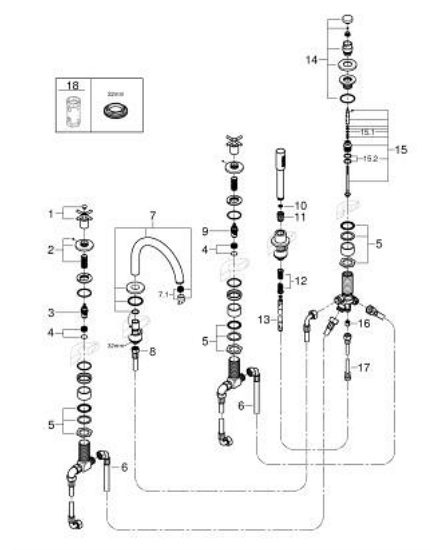

29 408 GL0 ATRIO BATERIE CADĂ CU 5 ELEMENTE

DESCRIEREA PRODUSULUI

- Colour: cool sunrise
- valvă ceramică 1/2", 90°
- finisaj GROHE LongLife
- compus din:
 - pipă pre-asamblată
 - cu mânăre în cruce
 - scurgere cu aerator și comutator baie / duș
 - hand shower Rainshower Aqua Stick 6.5 l/min
 - furtun de duș 2000 mm
 - racorduri flexibile de conectare la apă
 - racord pentru furtunul de duș
 - protecție împotriva refluxului
 - se poate utiliza împreună cu 29 037 002
- Două seturi diferite de capace incluse. Un set cu marcaje "H" și "C", un set fără marcaje.

29 408 GL0 ATRIO BATERIE CADĂ CU 5 ELEMENTE

PIESE DE SCHIMB , octombrie 2021 – now

- 1: Cross handle bath (Spare part-nr. 14217GL0)
 - 2: Şild (Spare part-nr. 101351GL00)
 - 3: Garnitură ceramică 3/4" (Spare part-nr. 45888000)
 - 4: Scaun de ventil 3/4" (Spare part-nr. 45345000)
 - 5: kit de înlocuire pentru ansamblul de fixare (Spare part-nr. 45444000)
 - 6: Țeavă (Spare part-nr. 48019000)
 - 7: Scurgere (Spare part-nr. 101350GL00)
 - 7.1: Aerator (Spare part-nr. 13926000)
 - 8: Țeavă (Spare part-nr. 48018000)
 - 9: Garnitură ceramică 3/4" (Spare part-nr. 45887000)
 - 10: Filtru impuritati (Spare part-nr. 0700200M)
 - 11: piuliță conică (Spare part-nr. 08864GL0)
 - 12: Arc (Spare part-nr. 00869000)
 - 13: Furtun metalic (Spare part-nr. 28146000)
 - 14: Buton de comutare (Spare part-nr. 48411GL0)
 - 15: Comutator (Spare part-nr. 45443000)
 - 15.1: Disc de etanșare Ø6 x Ø2 (Spare part-nr. 0128300M)
 - 15.2: Disc de etanșare (Spare part-nr. 0120500M)
 - 16: Ventil de reținere (Spare part-nr. 08565000)
 - 17: Țeavă (Spare part-nr. 07300000)
 - 18: Cheie tubulară (Spare part-nr. 19332000)*
- * Optional accessories