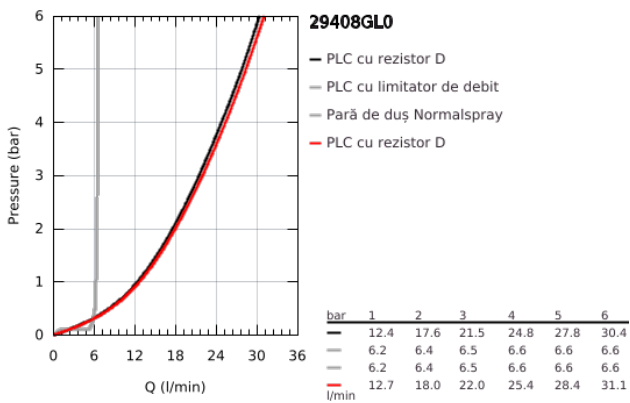

29 408 GL0 ATRIO BATERIE CADĂ CU 5 ELEMENTE

DESCRIEREA PRODUSULUI

- Colour: cool sunrise
- valvă ceramică 1/2", 90°
- finisaj GROHE LongLife
- compus din:
 - pipă pre-asamblată
 - cu mânăre în cruce
 - scurgere cu aerator și comutator baie / duș
 - hand shower Rainshower Aqua Stick 6.5 l/min
 - furtun de duș 2000 mm
 - racorduri flexibile de conectare la apă
 - racord pentru furtunul de duș
 - protecție împotriva refluxului
 - se poate utiliza împreună cu 29 037 002
- Două seturi diferite de capace incluse. Un set cu marcaje "H" și "C", un set fără marcaje.