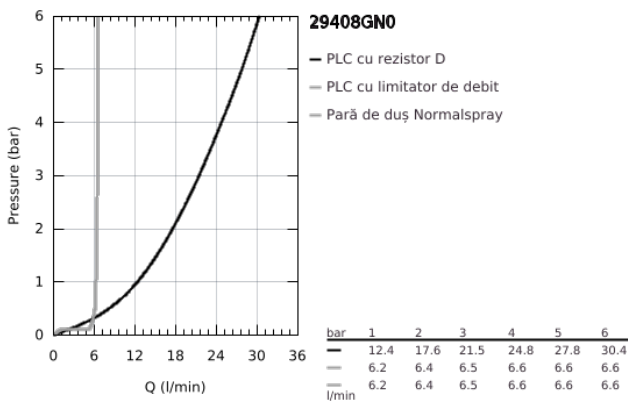

## 29 408 GN0 ATRIO BATERIE CADĂ CU 5 ELEMENTE

### DESCRIEREA PRODUSULUI

- Colour: brushed cool sunrise
- valvă ceramică 1/2", 90°
- finisaj GROHE LongLife
- compus din:
  - pipă pre-asamblată
  - cu mănere în cruce
  - scurgere cu aerator și comutator baie / duș
  - hand shower Rainshower Aqua Stick 6.5 l/min
  - furtun de duș 2000 mm
  - racorduri flexibile de conectare la apă
  - racord pentru furtunul de duș
  - protecție împotriva refluxului
  - se poate utiliza împreună cu 29 037 002
- Două seturi diferite de capace incluse. Un set cu marcaje "H" și "C", un set fără marcaje.