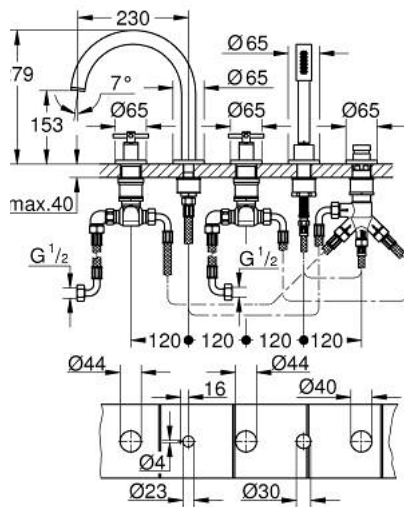

## 29 408 GN0 ATRIO BATERIE CADĂ CU 5 ELEMENTE

### DESCRIEREA PRODUSULUI

- Colour: brushed cool sunrise
- valvă ceramică 1/2", 90°
- finisaj GROHE LongLife
- compus din:
  - pipă pre-asamblată
  - cu mănere în cruce
  - scurgere cu aerator și comutator baie / duș
  - hand shower Rainshower Aqua Stick 6.5 l/min
  - furtun de duș 2000 mm
  - racorduri flexibile de conectare la apă
  - racord pentru furtunul de duș
  - protecție împotriva refluxului
  - se poate utiliza împreună cu 29 037 002
- Două seturi diferite de capace incluse. Un set cu marcaje "H" și "C", un set fără marcaje.

### PIESE DE SCHIMB , noiembrie 2022 – now

- 1: Cross handle bath (Spare part-nr. 14217GN0)
  - 2: Șild (Spare part-nr. 101351GN00)
  - 3: Garnitură ceramică 3/4" (Spare part-nr. 45888000)
  - 4: Scaun de ventil 3/4" (Spare part-nr. 45345000)
  - 5: kit de înlocuire pentru ansamblul de fixare (Spare part-nr. 45444000)
  - 6: Țeavă (Spare part-nr. 48019000)
  - 7: Scurgere (Spare part-nr. 101350GN00)
  - 7.1: Aerator (Spare part-nr. 13926000)
  - 8: Țeavă (Spare part-nr. 48018000)
  - 9: Garnitură ceramică 3/4" (Spare part-nr. 45887000)
  - 10: Filtru impuritati (Spare part-nr. 0700200M)
  - 11: piuliță conică (Spare part-nr. 08864GN0)
  - 12: Arc (Spare part-nr. 00869000)
  - 13: Furtun metalic (Spare part-nr. 28146000)
  - 14: Buton de comutare (Spare part-nr. 48411GN0)
  - 15: Comutator (Spare part-nr. 45443000)
  - 15.1: Disc de etanșare Ø6 x Ø2 (Spare part-nr. 0128300M)
  - 15.2: Disc de etanșare (Spare part-nr. 0120500M)
  - 16: Ventil de reținere (Spare part-nr. 08565000)
  - 17: Țeavă (Spare part-nr. 07300000)
  - 18: Cheie tubulară (Spare part-nr. 19332000)\*
- \* Optional accessories