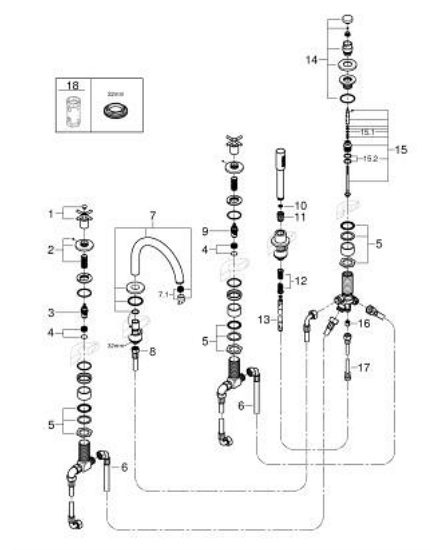

## 29 408 GN0 ATRIO BATERIE CADĂ CU 5 ELEMENTE

### DESCRIEREA PRODUSULUI

- Colour: brushed cool sunrise
- valvă ceramică 1/2", 90°
- finisaj GROHE LongLife
- compus din:
  - pipă pre-asamblată
  - cu mănere în cruce
  - scurgere cu aerator și comutator baie / duș
  - hand shower Rainshower Aqua Stick 6.5 l/min
  - furtun de duș 2000 mm
  - racorduri flexibile de conectare la apă
  - racord pentru furtunul de duș
  - protecție împotriva refluxului
  - se poate utiliza împreună cu 29 037 002
- Două seturi diferite de capace incluse. Un set cu marcaje "H" și "C", un set fără marcaje.

### PIESE DE SCHIMB , noiembrie 2022 – now

- 1: Cross handle bath (Spare part-nr. 14217GN0)
  - 2: Șild (Spare part-nr. 101351GN00)
  - 3: Garnitură ceramică 3/4" (Spare part-nr. 45888000)
  - 4: Scaun de ventil 3/4" (Spare part-nr. 45345000)
  - 5: kit de înlocuire pentru ansamblul de fixare (Spare part-nr. 45444000)
  - 6: Țeavă (Spare part-nr. 48019000)
  - 7: Scurgere (Spare part-nr. 101350GN00)
  - 7.1: Aerator (Spare part-nr. 13926000)
  - 8: Țeavă (Spare part-nr. 48018000)
  - 9: Garnitură ceramică 3/4" (Spare part-nr. 45887000)
  - 10: Filtru impuritati (Spare part-nr. 0700200M)
  - 11: piuliță conică (Spare part-nr. 08864GN0)
  - 12: Arc (Spare part-nr. 00869000)
  - 13: Furtun metalic (Spare part-nr. 28146000)
  - 14: Buton de comutare (Spare part-nr. 48411GN0)
  - 15: Comutator (Spare part-nr. 45443000)
  - 15.1: Disc de etanșare Ø6 x Ø2 (Spare part-nr. 0128300M)
  - 15.2: Disc de etanșare (Spare part-nr. 0120500M)
  - 16: Ventil de reținere (Spare part-nr. 08565000)
  - 17: Țeavă (Spare part-nr. 07300000)
  - 18: Cheie tubulară (Spare part-nr. 19332000)\*
- \* Optional accessories