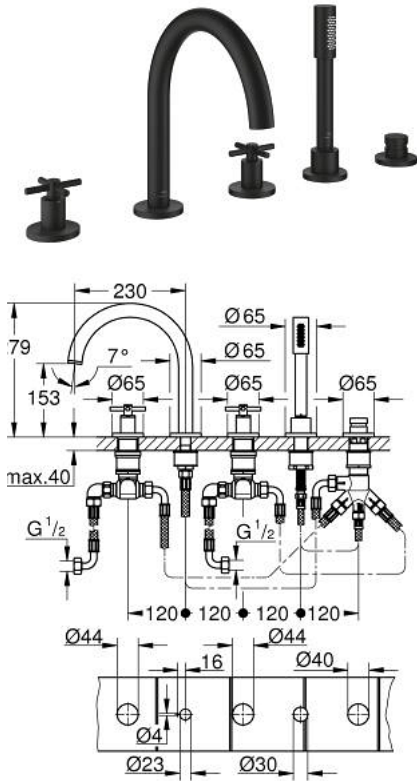

29 408 KF0 ATRIO BATERIE CADĂ CU 5 ELEMENTE

DESCRIEREA PRODUSULUI

- Colour: phantom black
- valvă ceramică 1/2", 90°
- compus din:
- pipă pre-asamblată
- cu mânăre în cruce
- scurgere cu aerator și comutator baie / duș
- hand shower Rainshower Aqua Stick 6.5 l/min
- furtun de duș 2000 mm
- racorduri flexibile de conectare la apă
- racord pentru furtunul de duș
- protecție împotriva refluxului
- se poate utiliza împreună cu 29 037 002
- Două seturi diferite de capace incluse. Un set cu marcaje "H" și "C", un set fără marcaje.

29 408 KF0 ATRIO BATERIE CADĂ CU 5 ELEMENTE

PIESE DE SCHIMB , ianuarie 2024 – now

- 1: Cross handle bath (Spare part-nr. 14217KF0)
 - 2: Șild (Spare part-nr. 101351KF00)
 - 3: Garnitură ceramică 3/4" (Spare part-nr. 45888000)
 - 4: Scaun de ventil 3/4" (Spare part-nr. 45345000)
 - 5: kit de înlocuire pentru ansamblul de fixare (Spare part-nr. 45444000)
 - 6: Țeavă (Spare part-nr. 48019000)
 - 7: Scurgere (Spare part-nr. 101350KF00)
 - 7.1: Aerator (Spare part-nr. 13926000)
 - 8: Țeavă (Spare part-nr. 48018000)
 - 9: Garnitură ceramică 3/4" (Spare part-nr. 45887000)
 - 10: Filtru impuritati (Spare part-nr. 0700200M)
 - 11: piuliță conică (Spare part-nr. 08864KU0)
 - 12: Arc (Spare part-nr. 00869000)
 - 13: Furtun metalic (Spare part-nr. 28146000)
 - 14: Buton de comutare (Spare part-nr. 48411KF0)
 - 15: Comutator (Spare part-nr. 45443000)
 - 15.1: Disc de etanșare Ø6 x Ø2 (Spare part-nr. 0128300M)
 - 15.2: Disc de etanșare (Spare part-nr. 0120500M)
 - 16: Ventil de reținere (Spare part-nr. 08565000)
 - 17: Țeavă (Spare part-nr. 07300000)
 - 18: Cheie tubulară (Spare part-nr. 19332000)*
- * Optional accessories