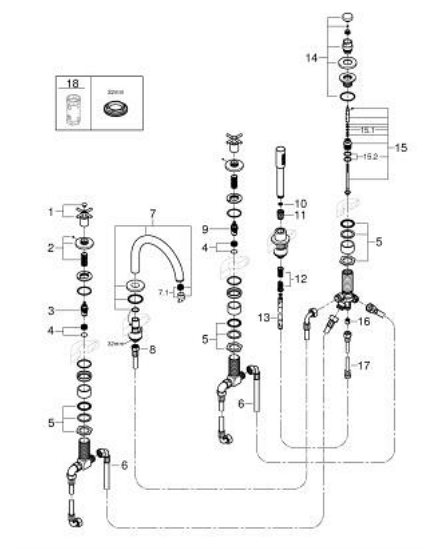

29 408 KF0 ATRIO BATERIE CADĂ CU 5 ELEMENTE

DESCRIEREA PRODUSULUI

- Colour: phantom black
- valvă ceramică 1/2", 90°
- compus din:
- pipă pre-asamblată
- cu mânăre în cruce
- scurgere cu aerator și comutator baie / duș
- hand shower Rainshower Aqua Stick 6.5 l/min
- furtun de duș 2000 mm
- racorduri flexibile de conectare la apă
- racord pentru furtunul de duș
- protecție împotriva refluxului
- se poate utiliza împreună cu 29 037 002
- Două seturi diferite de capace incluse. Un set cu marcaje "H" și "C", un set fără marcaje.

29 408 KF0 ATRIO BATERIE CADĂ CU 5 ELEMENTE

PIESE DE SCHIMB , ianuarie 2024 – now

- 1: Cross handle bath (Spare part-nr. 14217KF0)
 - 2: Șild (Spare part-nr. 101351KF00)
 - 3: Garnitură ceramică 3/4" (Spare part-nr. 45888000)
 - 4: Scaun de ventil 3/4" (Spare part-nr. 45345000)
 - 5: kit de înlocuire pentru ansamblul de fixare (Spare part-nr. 45444000)
 - 6: Țeavă (Spare part-nr. 48019000)
 - 7: Scurgere (Spare part-nr. 101350KF00)
 - 7.1: Aerator (Spare part-nr. 13926000)
 - 8: Țeavă (Spare part-nr. 48018000)
 - 9: Garnitură ceramică 3/4" (Spare part-nr. 45887000)
 - 10: Filtru impuritati (Spare part-nr. 0700200M)
 - 11: piuliță conică (Spare part-nr. 08864KU0)
 - 12: Arc (Spare part-nr. 00869000)
 - 13: Furtun metalic (Spare part-nr. 28146000)
 - 14: Buton de comutare (Spare part-nr. 48411KF0)
 - 15: Comutator (Spare part-nr. 45443000)
 - 15.1: Disc de etanșare Ø6 x Ø2 (Spare part-nr. 0128300M)
 - 15.2: Disc de etanșare (Spare part-nr. 0120500M)
 - 16: Ventil de reținere (Spare part-nr. 08565000)
 - 17: Țeavă (Spare part-nr. 07300000)
 - 18: Cheie tubulară (Spare part-nr. 19332000)*
- * Optional accessories