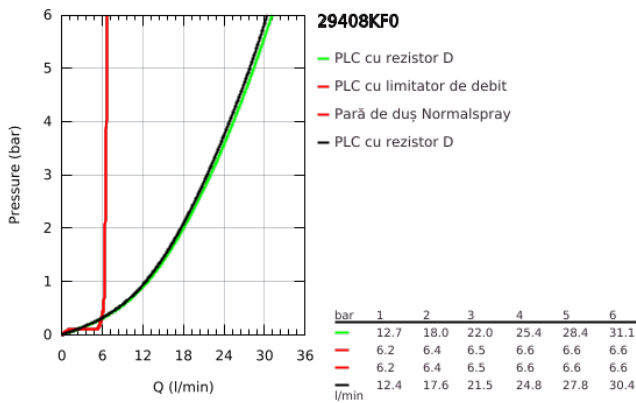

29 408 KF0 ATRIO BATERIE CADĂ CU 5 ELEMENTE

DESCRIEREA PRODUSULUI

- Colour: phantom black
- valvă ceramică 1/2", 90°
- compus din:
- pipă pre-asamblată
- cu mânăre în cruce
- scurgere cu aerator și comutator baie / duș
- hand shower Rainshower Aqua Stick 6.5 l/min
- furtun de duș 2000 mm
- racorduri flexibile de conectare la apă
- racord pentru furtunul de duș
- protecție împotriva refluxului
- se poate utiliza împreună cu 29 037 002
- Două seturi diferite de capace incluse. Un set cu marcaje "H" și "C", un set fără marcaje.