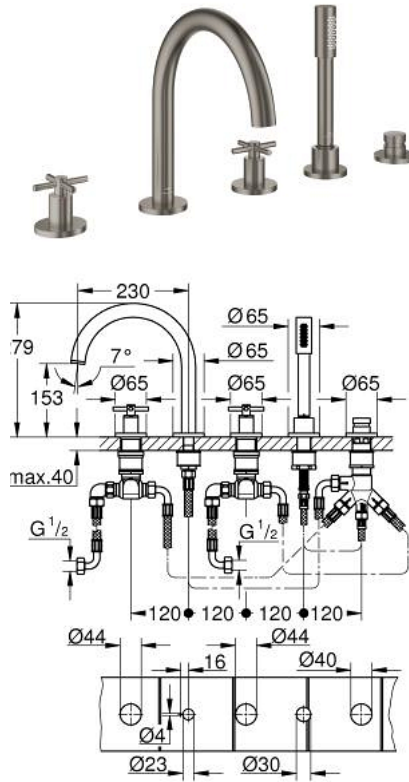

29 408 MG0 ATRIO BATERIE CADĂ CU 5 ELEMENTE

DESCRIEREA PRODUSULUI

- Colour: satin graphite
- valvă ceramică 1/2", 90°
- finisaj GROHE LongLife
- compus din:
- pipă pre-asamblată
- cu mânăre în cruce
- scurgere cu aerator și comutator baie / duș
- hand shower Rainshower Aqua Stick 6.5 l/min
- furtun de duș 2000 mm
- racorduri flexibile de conectare la apă
- racord pentru furtunul de duș
- protecție împotriva refluxului
- se poate utiliza împreună cu 29 037 002
- Două seturi diferite de capace incluse. Un set cu marcaje "H" și "C", un set fără marcaje.