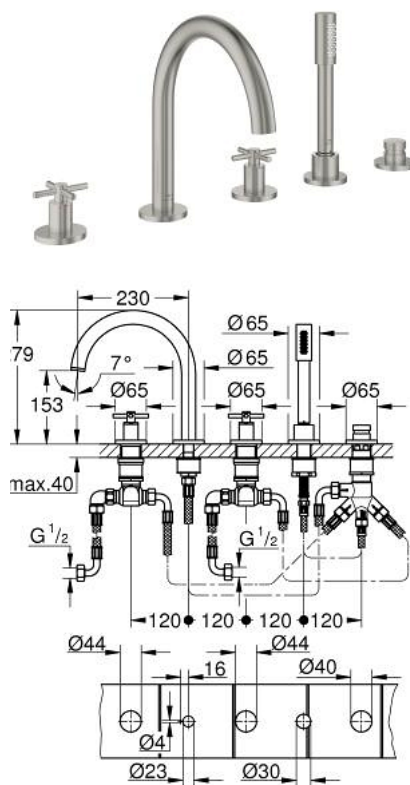

29 408 MS0 ATRIO BATERIE CADĂ CU 5 ELEMENTE

DESCRIEREA PRODUSULUI

- Colour: satin steel
- valvă ceramică 1/2", 90°
- finisaj GROHE LongLife
- compus din:
 - pipă pre-asamblată
 - cu mânăre în cruce
 - scurgere cu aerator și comutator baie / duș
 - hand shower Rainshower Aqua Stick 6.5 l/min
 - furtun de duș 2000 mm
 - racorduri flexibile de conectare la apă
 - racord pentru furtunul de duș
 - protecție împotriva refluxului
 - se poate utiliza împreună cu 29 037 002
- Două seturi diferite de capace incluse. Un set cu marcaje "H" și "C", un set fără marcaje.