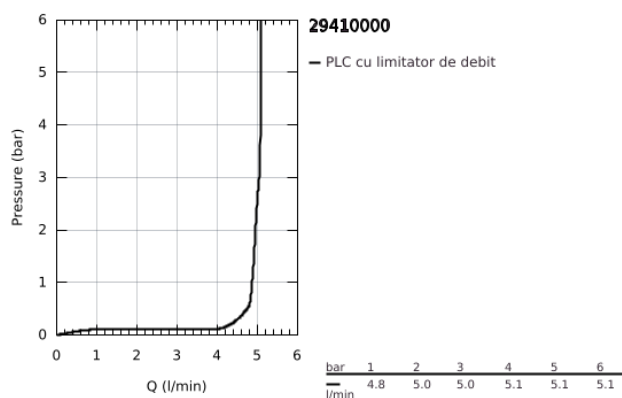

## 29 410 000 ATRIO BATERIE LAVOAR JOYSTICK CU DOUĂ ELEMENTE

### DESCRIEREA PRODUSULUI

- Colour: cromat
- montare pe perete
- without roughing-in set 23 429 (please order separately)
- cartuş de tip joystick GROHE FeatherControl
- suprafață GROHE LongLife
- GROHE EcoJoy tehnologie pentru reducerea consumului de apă
- maximum flow rate (at 3 bar): 5 l/min
- distanța între axe 110 mm
- proiecție de 185 mm