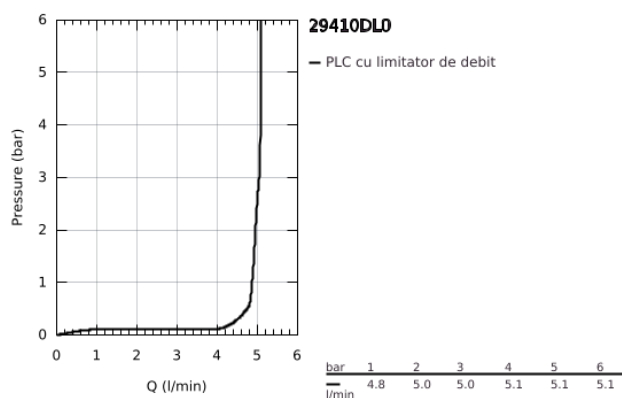

29 410 DL0 ATRIO BATERIE LAVOAR JOYSTICK CU DOUĂ ELEMENTE

DESCRIEREA PRODUSULUI

- Colour: brushed warm sunset
- montare pe perete
- without roughing-in set 23 429 (please order separately)
- cartuş de tip joystick GROHE FeatherControl
- finisaj GROHE LongLife
- GROHE EcoJoy tehnologie pentru reducerea consumului de apă
- maximum flow rate (at 3 bar): 5 l/min
- distanța între axe 110 mm
- proiecție de 185 mm

29 410 DL0 ATRIO BATERIE LAVOAR JOYSTICK CU DOUĂ ELEMENTE

PIESE DE SCHIMB , noiembrie 2022 – now

1: Dispozitiv de îndreptare debit (Spare part-nr. 48408000)

2: Set-extindere, 25 mm (Spare part-nr. 46901000)*