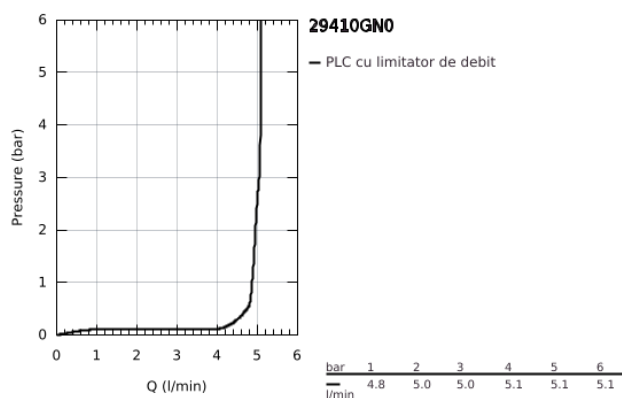

29 410 GN0 ATRIO BATERIE LAVOAR JOYSTICK CU DOUĂ ELEMENTE

DESCRIEREA PRODUSULUI

- Colour: brushed cool sunrise
- montare pe perete
- without roughing-in set 23 429 (please order separately)
- cartuş de tip joystick GROHE FeatherControl
- finisaj GROHE LongLife
- GROHE EcoJoy tehnologie pentru reducerea consumului de apă
- maximum flow rate (at 3 bar): 5 l/min
- distanța între axe 110 mm
- proiecție de 185 mm

29 410 GN0 ATRIO BATERIE LAVOAR JOYSTICK CU DOUĂ ELEMENTE

PIESE DE SCHIMB , noiembrie 2022 – now

1: Dispozitiv de îndreptare debit (Spare part-nr. 48408000)

2: Set-extindere, 25 mm (Spare part-nr. 46901000)*