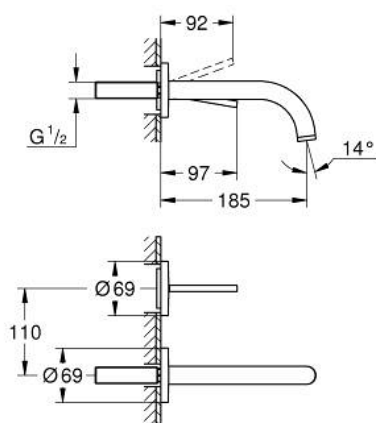

29 410 KF0 ATRIO BATERIE LAVOAR JOYSTICK CU DOUĂ ELEMENTE

DESCRIEREA PRODUSULUI

- Colour: phantom black
- montare pe perete
- without roughing-in set 23 429 (please order separately)
- cartuş de tip joystick GROHE FeatherControl
- GROHE EcoJoy tehnologie pentru reducerea consumului de apă
- maximum flow rate (at 3 bar): 5 l/min
- distanța între axe 110 mm
- proiecție de 185 mm

29 410 KF0 ATRIO BATERIE LAVOAR JOYSTICK CU DOUĂ ELEMENTE

PIESE DE SCHIMB , ianuarie 2024 – now

1: Dispozitiv de îndreptare debit (Spare part-nr. 48408000)

2: Set-extindere, 25 mm (Spare part-nr. 46901000)*