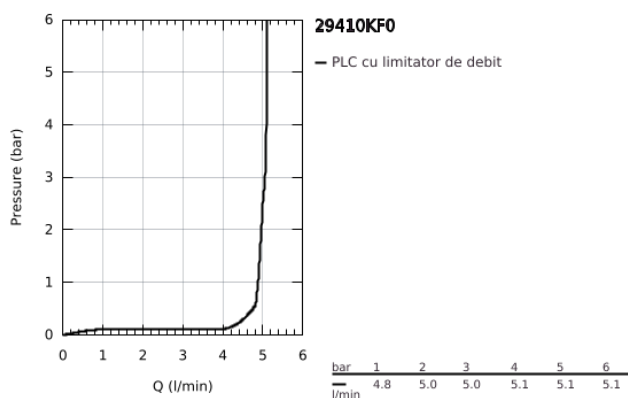

29 410 KF0 ATRIO BATERIE LAVOAR JOYSTICK CU DOUĂ ELEMENTE

DESCRIEREA PRODUSULUI

- Colour: phantom black
- montare pe perete
- without roughing-in set 23 429 (please order separately)
- cartuş de tip joystick GROHE FeatherControl
- GROHE EcoJoy tehnologie pentru reducerea consumului de apă
- maximum flow rate (at 3 bar): 5 l/min
- distanța între axe 110 mm
- proiecție de 185 mm

29 410 KF0 ATRIO BATERIE LAVOAR JOYSTICK CU DOUĂ ELEMENTE

PIESE DE SCHIMB , ianuarie 2024 – now

1: Dispozitiv de îndreptare debit (Spare part-nr. 48408000)

2: Set-extindere, 25 mm (Spare part-nr. 46901000)*