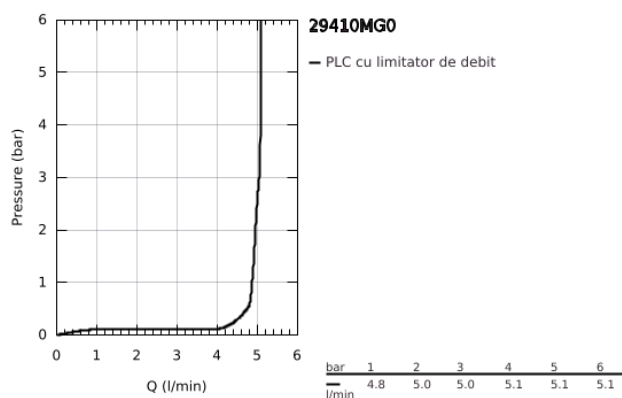

29 410 MG0 ATRIO BATERIE LAVOAR JOYSTICK CU DOUĂ ELEMENTE

DESCRIEREA PRODUSULUI

- Colour: satin graphite
- montare pe perete
- without roughing-in set 23 429 (please order separately)
- cartuş de tip joystick GROHE FeatherControl
- finisaj GROHE LongLife
- GROHE EcoJoy tehnologie pentru reducerea consumului de apă
- maximum flow rate (at 3 bar): 5 l/min
- distanța între axe 110 mm
- proiecție de 185 mm

29 410 MG0 ATRIO BATERIE LAVOAR JOYSTICK CU DOUĂ ELEMENTE

PIESE DE SCHIMB , octombrie 2021 – now

1: Dispozitiv de îndreptare debit (Spare part-nr. 48408000)

2: Set-extindere, 25 mm (Spare part-nr. 46901000)*