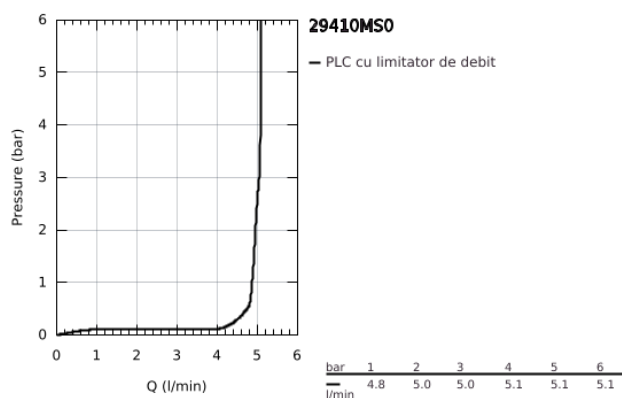

29 410 MS0 ATRIO BATERIE LAVOAR JOYSTICK CU DOUĂ ELEMENTE

DESCRIEREA PRODUSULUI

- Colour: satin steel
- montare pe perete
- without roughing-in set 23 429 (please order separately)
- cartuş de tip joystick GROHE FeatherControl
- finisaj GROHE LongLife
- GROHE EcoJoy tehnologie pentru reducerea consumului de apă
- maximum flow rate (at 3 bar): 5 l/min
- distanța între axe 110 mm
- proiecție de 185 mm

29 410 MS0 ATRIO BATERIE LAVOAR JOYSTICK CU DOUĂ ELEMENTE

PIESE DE SCHIMB , octombrie 2022 – now

1: Dispozitiv de îndreptare debit (Spare part-nr. 48408000)

2: Set-extindere, 25 mm (Spare part-nr. 46901000)*