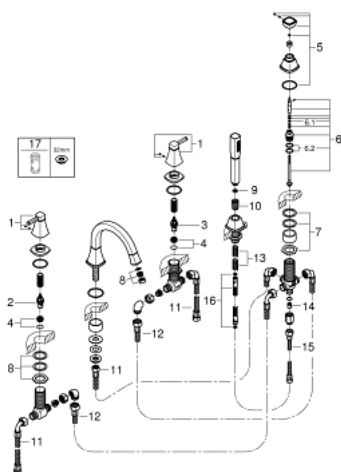

29 415 000 GRANDERA BATERIE CADĂ CU 5 ELEMENTE

DESCRIEREA PRODUSULUI

- Colour: cromat
- valvă ceramică 1/2", 90°
- suprafață GROHE LongLife
- compus din:
 - pipă pre-asamblată
 - element de funcționare pentru baterie monocomandă
 - scurgere cu aerator și comutator baie / duș
- Grandera pară de duș 7.6 l
- furtun de duș metalic 2000 mm
- racorduri flexibile de conectare la apă
- racord pentru furtunul de duș
- protecție împotriva refluxului
- can be used with baseframe 29 037 000 (please order separately)
- presiunea minimă recomandată 1.0 bar

29 415 000 GRANDERA BATERIE CADĂ CU 5 ELEMENTE

PIESE DE SCHIMB , octombrie 2021 – now

- 1: Handle pair (Spare part-nr. 48325000)
 - 2: Garnitură ceramică 3/4" (Spare part-nr. 45888000)
 - 3: Garnitură ceramică 3/4" (Spare part-nr. 45887000)
 - 4: Scaun de ventil 3/4" (Spare part-nr. 45345000)
 - 5: Buton de comutare (Spare part-nr. 48216000)
 - 6: Comutator (Spare part-nr. 45443000)
 - 6.1: Disc de etanșare Ø6 x Ø2 (Spare part-nr. 0128300M)
 - 6.2: Disc de etanșare (Spare part-nr. 0120500M)
 - 7: kit de înlocuire pentru ansamblul de fixare (Spare part-nr. 45444000)
 - 8: Aerator (Spare part-nr. 13952000)
 - 9: Filtru impuritati (Spare part-nr. 0700200M)
 - 10: piuliță conică (Spare part-nr. 08864000)
 - 11: Țeavă (Spare part-nr. 48018000)
 - 12: Țeavă (Spare part-nr. 48019000)
 - 13: Arc (Spare part-nr. 00869000)
 - 14: Ventil de reținere (Spare part-nr. 08565000)
 - 15: Țeavă (Spare part-nr. 07300000)
 - 16: Furtun metalic (Spare part-nr. 28146000)
 - 17: Cheie tubulară (Spare part-nr. 19332000)*
- * Optional accessories