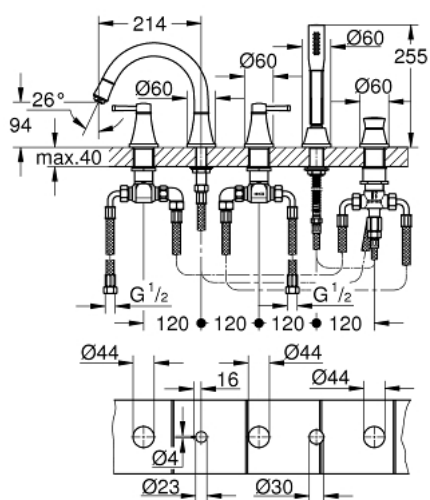

29 415 000 GRANDERA BATERIE CADĂ CU 5 ELEMENTE

DESCRIEREA PRODUSULUI

- Colour: cromat
- valvă ceramică 1/2", 90°
- suprafață GROHE LongLife
- compus din:
 - pipă pre-asamblată
 - element de funcționare pentru baterie monocomandă
 - scurgere cu aerator și comutator baie / duș
- Grandera pară de duș 7.6 l
- furtun de duș metalic 2000 mm
- racorduri flexibile de conectare la apă
- racord pentru furtunul de duș
- protecție împotriva refluxului
- can be used with baseframe 29 037 000 (please order separately)
- presiunea minimă recomandată 1.0 bar

29 415 000 GRANDERA BATERIE CADĂ CU 5 ELEMENTE

PIESE DE SCHIMB , octombrie 2021 – now

- 1: Handle pair (Spare part-nr. 48325000)
 - 2: Garnitură ceramică 3/4" (Spare part-nr. 45888000)
 - 3: Garnitură ceramică 3/4" (Spare part-nr. 45887000)
 - 4: Scaun de ventil 3/4" (Spare part-nr. 45345000)
 - 5: Buton de comutare (Spare part-nr. 48216000)
 - 6: Comutator (Spare part-nr. 45443000)
 - 6.1: Disc de etanșare Ø6 x Ø2 (Spare part-nr. 0128300M)
 - 6.2: Disc de etanșare (Spare part-nr. 0120500M)
 - 7: kit de înlocuire pentru ansamblul de fixare (Spare part-nr. 45444000)
 - 8: Aerator (Spare part-nr. 13952000)
 - 9: Filtru impuritati (Spare part-nr. 0700200M)
 - 10: piuliță conică (Spare part-nr. 08864000)
 - 11: Țeavă (Spare part-nr. 48018000)
 - 12: Țeavă (Spare part-nr. 48019000)
 - 13: Arc (Spare part-nr. 00869000)
 - 14: Ventil de reținere (Spare part-nr. 08565000)
 - 15: Țeavă (Spare part-nr. 07300000)
 - 16: Furtun metalic (Spare part-nr. 28146000)
 - 17: Cheie tubulară (Spare part-nr. 19332000)*
- * Optional accessories