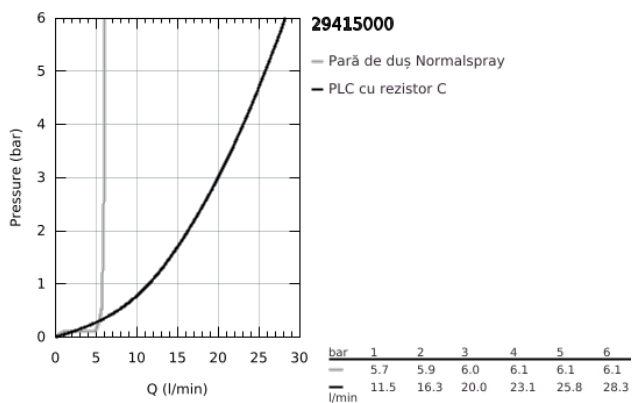

29 415 000 GRANDERA BATERIE CADĂ CU 5 ELEMENTE

DESCRIEREA PRODUSULUI

- Colour: cromat
- valvă ceramică 1/2", 90°
- suprafață GROHE LongLife
- compus din:
 - pipă pre-asamblată
 - element de funcționare pentru baterie monocomandă
 - scurgere cu aerator și comutator baie / duș
- Grandera pară de duș 7.6 l
- furtun de duș metalic 2000 mm
- racorduri flexibile de conectare la apă
- racord pentru furtunul de duș
- protecție împotriva refluxului
- can be used with baseframe 29 037 000 (please order separately)
- presiunea minimă recomandată 1.0 bar

29 415 000 GRANDERA BATERIE CADĂ CU 5 ELEMENTE

PIESE DE SCHIMB , octombrie 2021 – now

- 1: Handle pair (Spare part-nr. 48325000)
 - 2: Garnitură ceramică 3/4" (Spare part-nr. 45888000)
 - 3: Garnitură ceramică 3/4" (Spare part-nr. 45887000)
 - 4: Scaun de ventil 3/4" (Spare part-nr. 45345000)
 - 5: Buton de comutare (Spare part-nr. 48216000)
 - 6: Comutator (Spare part-nr. 45443000)
 - 6.1: Disc de etanșare Ø6 x Ø2 (Spare part-nr. 0128300M)
 - 6.2: Disc de etanșare (Spare part-nr. 0120500M)
 - 7: kit de înlocuire pentru ansamblul de fixare (Spare part-nr. 45444000)
 - 8: Aerator (Spare part-nr. 13952000)
 - 9: Filtru impuritati (Spare part-nr. 0700200M)
 - 10: piuliță conică (Spare part-nr. 08864000)
 - 11: Țeavă (Spare part-nr. 48018000)
 - 12: Țeavă (Spare part-nr. 48019000)
 - 13: Arc (Spare part-nr. 00869000)
 - 14: Ventil de reținere (Spare part-nr. 08565000)
 - 15: Țeavă (Spare part-nr. 07300000)
 - 16: Furtun metalic (Spare part-nr. 28146000)
 - 17: Cheie tubulară (Spare part-nr. 19332000)*
- * Optional accessories