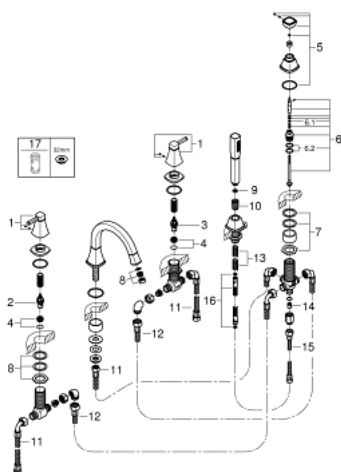

29 415 IG0 GRANDERA BATERIE CADĂ CU 5 ELEMENTE

DESCRIEREA PRODUSULUI

- Colour: chrome/gold
- finisaj GROHE LongLife
- compus din:
- valvă ceramică 1/2", 90°
- pipă pre-asamblată
- element de funcționare pentru baterie monocomandă
- scurgere cu aerator și comutator baie / duș
- Grandera pară de duș 7.6 l
- furtun de duș metalic 2000 mm
- racord pentru furtunul de duș
- racorduri flexibile de conectare la apă
- protecție împotriva refluxului
- can be used with baseframe 29 037 000 (please order separately)
- presiunea minimă recomandată 1.0 bar

29 415 IG0 GRANDERA BATERIE CADĂ CU 5 ELEMENTE

PIESE DE SCHIMB , octombrie 2021 – now

- 1: Handle pair (Spare part-nr. 48325IG0)
- 2: Garnitură ceramică 3/4" (Spare part-nr. 45888000)
- 3: Garnitură ceramică 3/4" (Spare part-nr. 45887000)
- 4: Scaun de ventil 3/4" (Spare part-nr. 45345000)
- 5: Buton de comutare (Spare part-nr. 48216IG0)
- 6: Comutator (Spare part-nr. 45443000)
- 6.1: Disc de etanșare Ø6 x Ø2 (Spare part-nr. 0128300M)
- 6.2: Disc de etanșare (Spare part-nr. 0120500M)
- 7: kit de înlocuire pentru ansamblul de fixare (Spare part-nr. 45444000)
- 8: Aerator (Spare part-nr. 13952G00)
- 9: Filtru impuritati (Spare part-nr. 0700200M)
- 10: piuliță conică (Spare part-nr. 08864000)
- 11: Țeavă (Spare part-nr. 48018000)
- 12: Țeavă (Spare part-nr. 48019000)
- 13: Arc (Spare part-nr. 00869000)
- 14: Ventil de reținere (Spare part-nr. 08565000)
- 15: Țeavă (Spare part-nr. 07300000)
- 16: Furtun metalic (Spare part-nr. 28146000)
- 17: Cheie tubulară (Spare part-nr. 19332000)*