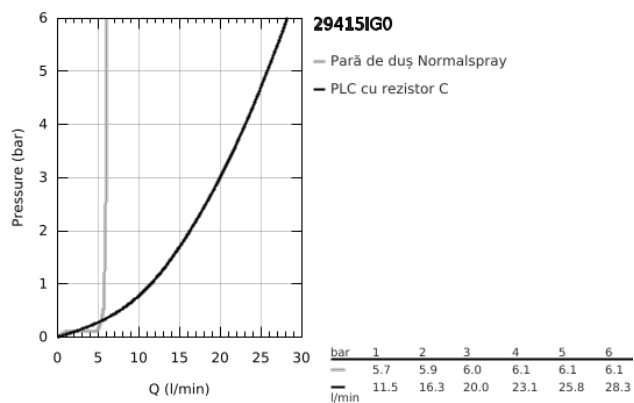

29 415 IG0 GRANDERA BATERIE CADĂ CU 5 ELEMENTE

DESCRIEREA PRODUSULUI

- Colour: chrome/gold
- finisaj GROHE LongLife
- compus din:
- valvă ceramică 1/2", 90°
- pipă pre-asamblată
- element de funcționare pentru baterie monocomandă
- scurgere cu aerator și comutator baie / duș
- Grandera pară de duș 7.6 l
- furtun de duș metalic 2000 mm
- racord pentru furtunul de duș
- racorduri flexibile de conectare la apă
- protecție împotriva refluxului
- can be used with baseframe 29 037 000 (please order separately)
- presiunea minimă recomandată 1.0 bar

29 415 IG0 GRANDERA BATERIE CADĂ CU 5 ELEMENTE

PIESE DE SCHIMB , octombrie 2021 – now

- 1: Handle pair (Spare part-nr. 48325IG0)
- 2: Garnitură ceramică 3/4" (Spare part-nr. 45888000)
- 3: Garnitură ceramică 3/4" (Spare part-nr. 45887000)
- 4: Scaun de ventil 3/4" (Spare part-nr. 45345000)
- 5: Buton de comutare (Spare part-nr. 48216IG0)
- 6: Comutator (Spare part-nr. 45443000)
- 6.1: Disc de etanșare Ø6 x Ø2 (Spare part-nr. 0128300M)
- 6.2: Disc de etanșare (Spare part-nr. 0120500M)
- 7: kit de înlocuire pentru ansamblul de fixare (Spare part-nr. 45444000)
- 8: Aerator (Spare part-nr. 13952G00)
- 9: Filtru impuritati (Spare part-nr. 0700200M)
- 10: piuliță conică (Spare part-nr. 08864000)
- 11: Țeavă (Spare part-nr. 48018000)
- 12: Țeavă (Spare part-nr. 48019000)
- 13: Arc (Spare part-nr. 00869000)
- 14: Ventil de reținere (Spare part-nr. 08565000)
- 15: Țeavă (Spare part-nr. 07300000)
- 16: Furtun metalic (Spare part-nr. 28146000)
- 17: Cheie tubulară (Spare part-nr. 19332000)*