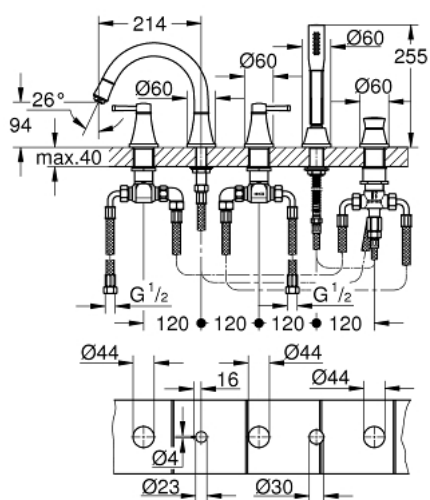

29 415 IG0 GRANDERA BATERIE CADĂ CU 5 ELEMENTE

DESCRIEREA PRODUSULUI

- Colour: chrome/gold
- finisaj GROHE LongLife
- compus din:
- valvă ceramică 1/2", 90°
- pipă pre-asamblată
- element de funcționare pentru baterie monocomandă
- scurgere cu aerator și comutator baie / duș
- Grandera pară de duș 7.6 l
- furtun de duș metalic 2000 mm
- racord pentru furtunul de duș
- racorduri flexibile de conectare la apă
- protecție împotriva refluxului
- can be used with baseframe 29 037 000 (please order separately)
- presiunea minimă recomandată 1.0 bar

29 415 IG0 GRANDERA BATERIE CADĂ CU 5 ELEMENTE

PIESE DE SCHIMB , octombrie 2021 – now

- 1: Handle pair (Spare part-nr. 48325IG0)
- 2: Garnitură ceramică 3/4" (Spare part-nr. 45888000)
- 3: Garnitură ceramică 3/4" (Spare part-nr. 45887000)
- 4: Scaun de ventil 3/4" (Spare part-nr. 45345000)
- 5: Buton de comutare (Spare part-nr. 48216IG0)
- 6: Comutator (Spare part-nr. 45443000)
- 6.1: Disc de etanșare Ø6 x Ø2 (Spare part-nr. 0128300M)
- 6.2: Disc de etanșare (Spare part-nr. 0120500M)
- 7: kit de înlocuire pentru ansamblul de fixare (Spare part-nr. 45444000)
- 8: Aerator (Spare part-nr. 13952G00)
- 9: Filtru impuritati (Spare part-nr. 0700200M)
- 10: piuliță conică (Spare part-nr. 08864000)
- 11: Țeavă (Spare part-nr. 48018000)
- 12: Țeavă (Spare part-nr. 48019000)
- 13: Arc (Spare part-nr. 00869000)
- 14: Ventil de reținere (Spare part-nr. 08565000)
- 15: Țeavă (Spare part-nr. 07300000)
- 16: Furtun metalic (Spare part-nr. 28146000)
- 17: Cheie tubulară (Spare part-nr. 19332000)*