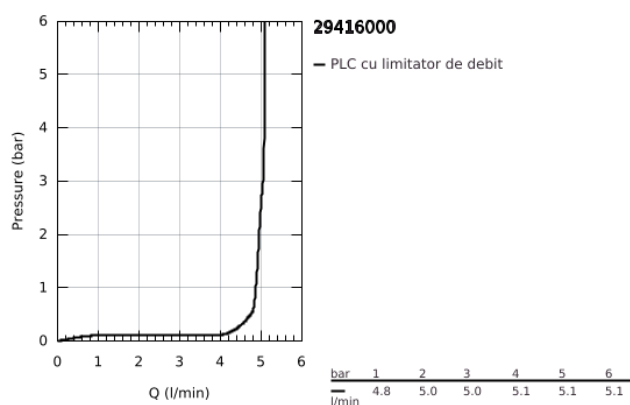

## 29 416 000 GRANDERA BATERIE LAVOAR CU 2 GĂURI MĂRIMEA M

### DESCRIEREA PRODUSULUI

- Colour: cromat
- montare pe perete
- set pentru instalarea finală a codului 23 319 000
- fără corp încastrat
- suprafață GROHE LongLife
- GROHE EcoJoy tehnologie pentru reducerea consumului de apă
- maximum flow rate (at 3 bar): 5 l/min
- aerator reglabil GROHE AquaGuide
- distanța între axe 110 mm
- proiecție de 177 mm
- presiunea minimă recomandată 1.0 bar

29 416 000 **GRANDERA BATERIE LAVOAR CU 2 GĂURI**  
**MĂRIMEA M**

**PIESE DE SCHIMB** , octombrie 2021 – now

1: Braț (Spare part-nr. 46833000)

2: Dispozitiv de îndreptare debit (Spare part-nr. 46837000)

3: Prelungire (Spare part-nr. 46627000)\*