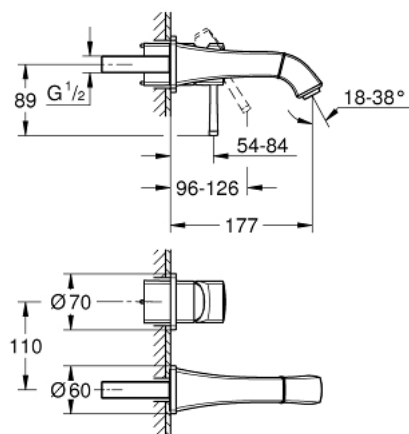

## 29 416 000 GRANDERA BATERIE LAVOAR CU 2 GĂURI MĂRIMEA M

### DESCRIEREA PRODUSULUI

- Colour: cromat
- montare pe perete
- set pentru instalarea finală a codului 23 319 000
- fără corp încastrat
- suprafață GROHE LongLife
- GROHE EcoJoy tehnologie pentru reducerea consumului de apă
- maximum flow rate (at 3 bar): 5 l/min
- aerator reglabil GROHE AquaGuide
- distanța între axe 110 mm
- proiecție de 177 mm
- presiunea minimă recomandată 1.0 bar

29 416 000 **GRANDERA BATERIE LAVOAR CU 2 GĂURI**  
**MĂRIMEA M**

**PIESE DE SCHIMB** , octombrie 2021 – now

1: Braț (Spare part-nr. 46833000)

2: Dispozitiv de îndreptare debit (Spare part-nr. 46837000)

3: Prelungire (Spare part-nr. 46627000)\*