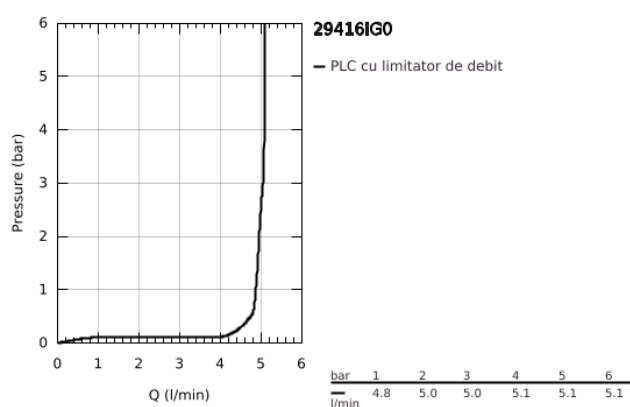

## 29 416 IG0 GRANDERA BATERIE LAVOAR CU 2 GĂURI MĂRIMEA M

### DESCRIEREA PRODUSULUI

- Colour: chrome/gold
- montare pe perete
- set pentru instalarea finală a codului 23 319 000
- fără corp încastrat
- finisaj GROHE LongLife
- GROHE EcoJoy tehnologie pentru reducerea consumului de apă
- maximum flow rate (at 3 bar): 5 l/min
- aerator reglabil GROHE AquaGuide
- distanța între axe 110 mm
- proiecție de 177 mm
- presiunea minimă recomandată 1.0 bar