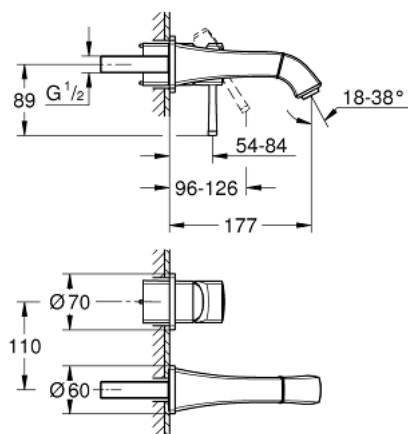

## 29 416 IG0 GRANDERA BATERIE LAVOAR CU 2 GĂURI MĂRIMEA M

### DESCRIEREA PRODUSULUI

- Colour: chrome/gold
- montare pe perete
- set pentru instalarea finală a codului 23 319 000
- fără corp încastrat
- finisaj GROHE LongLife
- GROHE EcoJoy tehnologie pentru reducerea consumului de apă
- maximum flow rate (at 3 bar): 5 l/min
- aerator reglabil GROHE AquaGuide
- distanța între axe 110 mm
- proiecție de 177 mm
- presiunea minimă recomandată 1.0 bar

### PIESE DE SCHIMB , octombrie 2021 – now

- 1: Braț (Spare part-nr. 46833IG0)
  - 2: Dispozitiv de îndreptare debit (Spare part-nr. 46837000)
  - 3: Prelungire (Spare part-nr. 46627000)\*
- \* Optional accessories