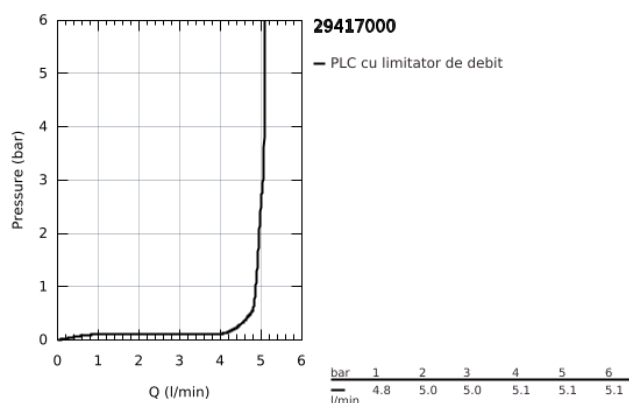

29 417 000 GRANDERA BATERIE LAVOAR MONOCOMANDĂ CU 2 ELEMENTE MĂRIMEA L

DESCRIEREA PRODUSULUI

- Colour: cromat
- montare pe perete
- fără corp încastrat
- set pentru instalarea finală a codului 23 319 000
- suprafață GROHE LongLife
- GROHE EcoJoy tehnologie pentru reducerea consumului de apă
- maximum flow rate (at 3 bar): 5 l/min
- aerator reglabil GROHE AquaGuide
- projection 234 mm
- presiunea minimă recomandată 1.0 bar

29 417 000 **GRANDERA BATERIE LAVOAR MONOCOMANDĂ CU 2 ELEMENTE**
MĂRIMEA L

PIESE DE SCHIMB , octombrie 2021 – now

- 1: Braț (Spare part-nr. 46833000)
- 2: Dispozitiv de îndreptare debit (Spare part-nr. 46837000)
- 3: Prelungire (Spare part-nr. 46627000)*