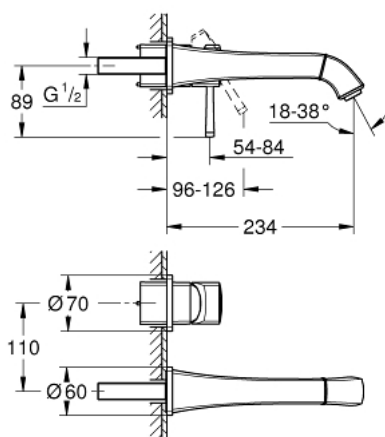

29 417 000 GRANDERA BATERIE LAVOAR MONOCOMANDĂ CU 2 ELEMENTE MĂRIMEA L

DESCRIEREA PRODUSULUI

- Colour: cromat
- montare pe perete
- fără corp încastrat
- set pentru instalarea finală a codului 23 319 000
- suprafață GROHE LongLife
- GROHE EcoJoy tehnologie pentru reducerea consumului de apă
- maximum flow rate (at 3 bar): 5 l/min
- aerator reglabil GROHE AquaGuide
- projection 234 mm
- presiunea minimă recomandată 1.0 bar

29 417 000 **GRANDERA BATERIE LAVOAR MONOCOMANDĂ CU 2 ELEMENTE**
MĂRIMEA L

PIESE DE SCHIMB , octombrie 2021 – now

- 1: Braț (Spare part-nr. 46833000)
- 2: Dispozitiv de îndreptare debit (Spare part-nr. 46837000)
- 3: Prelungire (Spare part-nr. 46627000)*