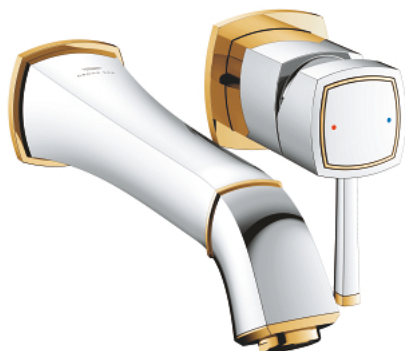

29 417 IG0 GRANDERA BATERIE LAVOAR MONOCOMANDĂ CU 2 ELEMENTE MĂRIMEA L

DESCRIEREA PRODUSULUI

- Colour: chrome/gold
- montare pe perete
- fără corp încastrat
- set pentru instalarea finală a codului 23 319 000
- finisaj GROHE LongLife
- GROHE EcoJoy tehnologie pentru reducerea consumului de apă
- maximum flow rate (at 3 bar): 5 l/min
- aerator reglabil GROHE AquaGuide
- projection 234 mm
- presiunea minimă recomandată 1.0 bar

29 417 IG0 GRANDERA BATERIE LAVOAR MONOCOMANDĂ CU 2 ELEMENTE MĂRIMEA L

PIESE DE SCHIMB , octombrie 2021 – now

- 1: Braț (Spare part-nr. 46833IG0)
- 2: Dispozitiv de îndreptare debit (Spare part-nr. 46837000)
- 3: Prelungire (Spare part-nr. 46627000)*