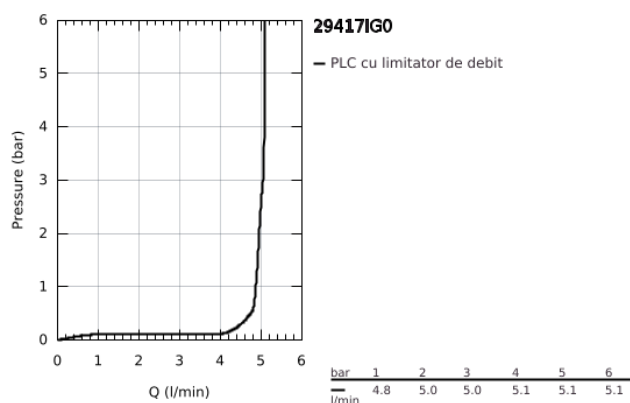

29 417 IG0 GRANDERA BATERIE LAVOAR MONOCOMANDĂ CU 2 ELEMENTE MĂRIMEA L

DESCRIEREA PRODUSULUI

- Colour: chrome/gold
- montare pe perete
- fără corp încastrat
- set pentru instalarea finală a codului 23 319 000
- finisaj GROHE LongLife
- GROHE EcoJoy tehnologie pentru reducerea consumului de apă
- maximum flow rate (at 3 bar): 5 l/min
- aerator reglabil GROHE AquaGuide
- projection 234 mm
- presiunea minimă recomandată 1.0 bar

29 417 IG0 GRANDERA BATERIE LAVOAR MONOCOMANDĂ CU 2 ELEMENTE MĂRIMEA L

PIESE DE SCHIMB , octombrie 2021 – now

- 1: Braț (Spare part-nr. 46833IG0)
- 2: Dispozitiv de îndreptare debit (Spare part-nr. 46837000)
- 3: Prelungire (Spare part-nr. 46627000)*