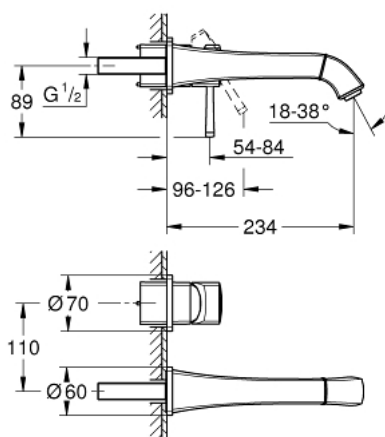

29 417 IG0 GRANDERA BATERIE LAVOAR MONOCOMANDĂ CU 2 ELEMENTE MĂRIMEA L

DESCRIEREA PRODUSULUI

- Colour: chrome/gold
- montare pe perete
- fără corp încastrat
- set pentru instalarea finală a codului 23 319 000
- finisaj GROHE LongLife
- GROHE EcoJoy tehnologie pentru reducerea consumului de apă
- maximum flow rate (at 3 bar): 5 l/min
- aerator reglabil GROHE AquaGuide
- projection 234 mm
- presiunea minimă recomandată 1.0 bar

29 417 IG0 GRANDERA BATERIE LAVOAR MONOCOMANDĂ CU 2 ELEMENTE MĂRIMEA L

PIESE DE SCHIMB , octombrie 2021 – now

- 1: Braț (Spare part-nr. 46833IG0)
- 2: Dispozitiv de îndreptare debit (Spare part-nr. 46837000)
- 3: Prelungire (Spare part-nr. 46627000)*