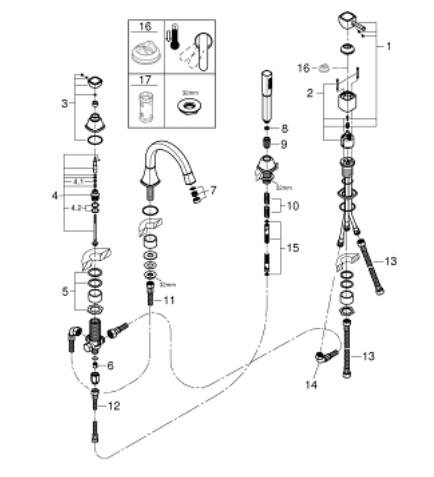

29 418 000 GRANDERA BATERIE CADĂ MONOCOMANDĂ CU 4 GĂURI

DESCRIEREA PRODUSULUI

- Colour: cromat
- cartuş ceramic de 46 mm cu GROHE SilkMove
- suprafață GROHE LongLife
- compus din:
 - pipă pre-asamblată
 - element de funcționare pentru baterie monocomandă
 - scurgere cu aerator și comutator baie / duș
- Grandera pară de duș 7.6 l
- furtun de duș metalic 2000 mm
- racorduri flexibile de conectare la apă
- racord pentru furtunul de duș
- protecție împotriva refluxului
- can be used with baseframe 29 037 000 (please order separately)
- presiunea minimă recomandată 1.0 bar

29 418 000 GRANDERA BATERIE CADĂ MONOCOMANDĂ CU 4 GĂURI

PIESE DE SCHIMB , octombrie 2021 – now

- 1: Braț (Spare part-nr. 46833000)
- 2: Cartuș (Spare part-nr. 46048000)
- 3: Buton de comutare (Spare part-nr. 48216000)
- 4: Comutator (Spare part-nr. 45443000)
- 4.1: Disc de etanșare Ø6 x Ø2 (Spare part-nr. 0128300M)
- 4.2: Disc de etanșare (Spare part-nr. 0120500M)
- 5: kit de înlocuire pentru ansamblul de fixare (Spare part-nr. 45444000)
- 6: Ventil de reținere (Spare part-nr. 08565000)
- 7: Aerator (Spare part-nr. 13941000)
- 8: Filtru impuritati (Spare part-nr. 0700200M)
- 9: piuliță conică (Spare part-nr. 08864000)
- 10: Arc (Spare part-nr. 00869000)
- 11: Țeavă (Spare part-nr. 48018000)
- 12: Țeavă (Spare part-nr. 07300000)
- 13: Țeavă (Spare part-nr. 07227000)
- 14: Țeavă (Spare part-nr. 48017000)
- 15: Furtun metalic (Spare part-nr. 28146000)
- 16: Limitator de temperatură (Spare part-nr. 46375000)*
- 17: Cheie tubulară (Spare part-nr. 19332000)*