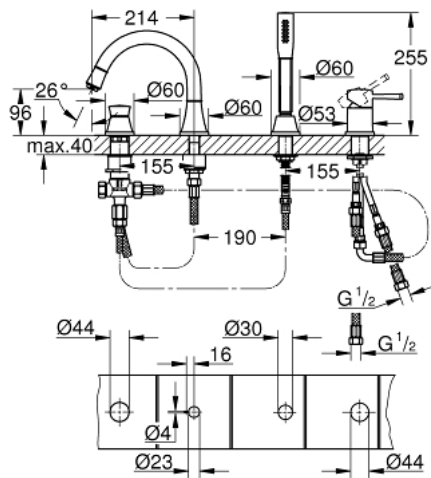

29 418 000 GRANDERA BATERIE CADĂ MONOCOMANDĂ CU 4 GĂURI

DESCRIEREA PRODUSULUI

- Colour: cromat
- cartuş ceramic de 46 mm cu GROHE SilkMove
- suprafață GROHE LongLife
- compus din:
 - pipă pre-asamblată
 - element de funcționare pentru baterie monocomandă
 - scurgere cu aerator și comutator baie / duș
- Grandera pară de duș 7.6 l
- furtun de duș metalic 2000 mm
- racorduri flexibile de conectare la apă
- racord pentru furtunul de duș
- protecție împotriva refluxului
- can be used with baseframe 29 037 000 (please order separately)
- presiunea minimă recomandată 1.0 bar

29 418 000 GRANDERA BATERIE CADĂ MONOCOMANDĂ CU 4 GĂURI

PIESE DE SCHIMB , octombrie 2021 – now

- 1: Braț (Spare part-nr. 46833000)
- 2: Cartuș (Spare part-nr. 46048000)
- 3: Buton de comutare (Spare part-nr. 48216000)
- 4: Comutator (Spare part-nr. 45443000)
- 4.1: Disc de etanșare Ø6 x Ø2 (Spare part-nr. 0128300M)
- 4.2: Disc de etanșare (Spare part-nr. 0120500M)
- 5: kit de înlocuire pentru ansamblul de fixare (Spare part-nr. 45444000)
- 6: Ventil de reținere (Spare part-nr. 08565000)
- 7: Aerator (Spare part-nr. 13941000)
- 8: Filtru impuritati (Spare part-nr. 0700200M)
- 9: piuliță conică (Spare part-nr. 08864000)
- 10: Arc (Spare part-nr. 00869000)
- 11: Țeavă (Spare part-nr. 48018000)
- 12: Țeavă (Spare part-nr. 07300000)
- 13: Țeavă (Spare part-nr. 07227000)
- 14: Țeavă (Spare part-nr. 48017000)
- 15: Furtun metalic (Spare part-nr. 28146000)
- 16: Limitator de temperatură (Spare part-nr. 46375000)*
- 17: Cheie tubulară (Spare part-nr. 19332000)*