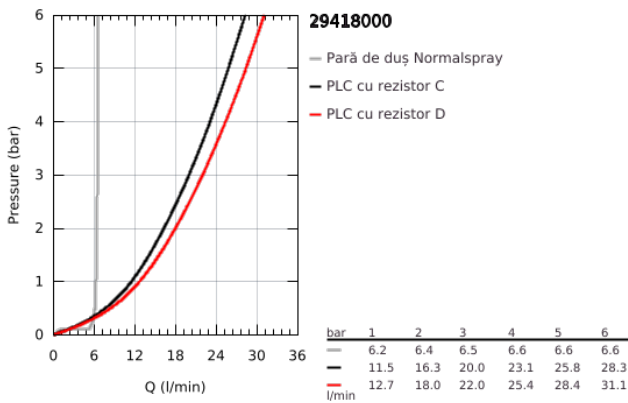

29 418 000 GRANDERA BATERIE CADĂ MONOCOMANDĂ CU 4 GĂURI

DESCRIEREA PRODUSULUI

- Colour: cromat
- cartuş ceramic de 46 mm cu GROHE SilkMove
- suprafață GROHE LongLife
- compus din:
 - pipă pre-asamblată
 - element de funcționare pentru baterie monocomandă
 - scurgere cu aerator și comutator baie / duș
- Grandera pară de duș 7.6 l
- furtun de duș metalic 2000 mm
- racorduri flexibile de conectare la apă
- racord pentru furtunul de duș
- protecție împotriva refluxului
- can be used with baseframe 29 037 000 (please order separately)
- presiunea minimă recomandată 1.0 bar

29 418 000 GRANDERA BATERIE CADĂ MONOCOMANDĂ CU 4 GĂURI

PIESE DE SCHIMB , octombrie 2021 – now

- 1: Braț (Spare part-nr. 46833000)
- 2: Cartuș (Spare part-nr. 46048000)
- 3: Buton de comutare (Spare part-nr. 48216000)
- 4: Comutator (Spare part-nr. 45443000)
- 4.1: Disc de etanșare Ø6 x Ø2 (Spare part-nr. 0128300M)
- 4.2: Disc de etanșare (Spare part-nr. 0120500M)
- 5: kit de înlocuire pentru ansamblul de fixare (Spare part-nr. 45444000)
- 6: Ventil de reținere (Spare part-nr. 08565000)
- 7: Aerator (Spare part-nr. 13941000)
- 8: Filtru impuritati (Spare part-nr. 0700200M)
- 9: piuliță conică (Spare part-nr. 08864000)
- 10: Arc (Spare part-nr. 00869000)
- 11: Țeavă (Spare part-nr. 48018000)
- 12: Țeavă (Spare part-nr. 07300000)
- 13: Țeavă (Spare part-nr. 07227000)
- 14: Țeavă (Spare part-nr. 48017000)
- 15: Furtun metalic (Spare part-nr. 28146000)
- 16: Limitator de temperatură (Spare part-nr. 46375000)*
- 17: Cheie tubulară (Spare part-nr. 19332000)*