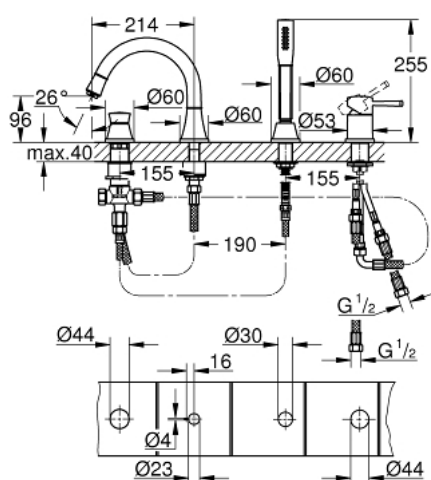

29 418 IG0 GRANDERA BATERIE CADĂ MONOCOMANDĂ CU 4 GĂURI

DESCRIEREA PRODUSULUI

- Colour: chrome/gold
- cartuş ceramic de 46 mm cu GROHE SilkMove
- finisaj GROHE LongLife
- compus din:
 - pipă pre-asamblată
 - element de funcționare pentru baterie monocomandă
 - scurgere cu aerator și comutator baie / duș
- Grandera pară de duș 7.6 l
- furtun de duș metalic 2000 mm
- racorduri flexibile de conectare la apă
- racord pentru furtunul de duș
- protecție împotriva refluxului
- can be used with baseframe 29 037 000 (please order separately)
- presiunea minimă recomandată 1.0 bar

29 418 IG0 GRANDERA BATERIE CADĂ MONOCOMANDĂ CU 4 GĂURI

PIESE DE SCHIMB , octombrie 2021 – now

- 1: Braț (Spare part-nr. 46833IG0)
- 2: Cartuș (Spare part-nr. 46048000)
- 3: Buton de comutare (Spare part-nr. 48216IG0)
- 4: Comutator (Spare part-nr. 45443000)
- 4.1: Disc de etanșare Ø6 x Ø2 (Spare part-nr. 0128300M)
- 4.2: Disc de etanșare (Spare part-nr. 0120500M)
- 5: kit de înlocuire pentru ansamblul de fixare (Spare part-nr. 45444000)
- 6: Ventil de reținere (Spare part-nr. 08565000)
- 7: Aerator (Spare part-nr. 13941000)
- 8: Filtru impuritati (Spare part-nr. 0700200M)
- 9: piuliță conică (Spare part-nr. 08864000)
- 10: Arc (Spare part-nr. 00869000)
- 11: Țeavă (Spare part-nr. 48018000)
- 12: Țeavă (Spare part-nr. 07300000)
- 13: Țeavă (Spare part-nr. 07227000)
- 14: Țeavă (Spare part-nr. 48017000)
- 15: Furtun metalic (Spare part-nr. 28146000)
- 16: Limitator de temperatură (Spare part-nr. 46375000)*
- 17: Cheie tubulară (Spare part-nr. 19332000)*