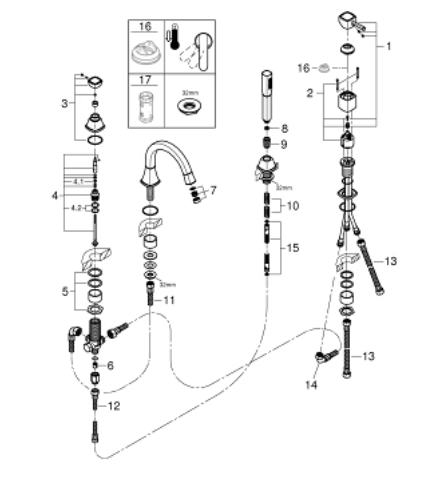

29 418 IG0 GRANDERA BATERIE CADĂ MONOCOMANDĂ CU 4 GĂURI

DESCRIEREA PRODUSULUI

- Colour: chrome/gold
- cartuş ceramic de 46 mm cu GROHE SilkMove
- finisaj GROHE LongLife
- compus din:
 - pipă pre-asamblată
 - element de funcționare pentru baterie monocomandă
 - scurgere cu aerator și comutator baie / duș
- Grandera pară de duș 7.6 l
- furtun de duș metalic 2000 mm
- racorduri flexibile de conectare la apă
- racord pentru furtunul de duș
- protecție împotriva refluxului
- can be used with baseframe 29 037 000 (please order separately)
- presiunea minimă recomandată 1.0 bar

29 418 IG0 GRANDERA BATERIE CADĂ MONOCOMANDĂ CU 4 GĂURI

PIESE DE SCHIMB , octombrie 2021 – now

- 1: Braț (Spare part-nr. 46833IG0)
- 2: Cartuș (Spare part-nr. 46048000)
- 3: Buton de comutare (Spare part-nr. 48216IG0)
- 4: Comutator (Spare part-nr. 45443000)
- 4.1: Disc de etanșare Ø6 x Ø2 (Spare part-nr. 0128300M)
- 4.2: Disc de etanșare (Spare part-nr. 0120500M)
- 5: kit de înlocuire pentru ansamblul de fixare (Spare part-nr. 45444000)
- 6: Ventil de reținere (Spare part-nr. 08565000)
- 7: Aerator (Spare part-nr. 13941000)
- 8: Filtru impuritati (Spare part-nr. 0700200M)
- 9: piuliță conică (Spare part-nr. 08864000)
- 10: Arc (Spare part-nr. 00869000)
- 11: Țeavă (Spare part-nr. 48018000)
- 12: Țeavă (Spare part-nr. 07300000)
- 13: Țeavă (Spare part-nr. 07227000)
- 14: Țeavă (Spare part-nr. 48017000)
- 15: Furtun metalic (Spare part-nr. 28146000)
- 16: Limitator de temperatură (Spare part-nr. 46375000)*
- 17: Cheie tubulară (Spare part-nr. 19332000)*