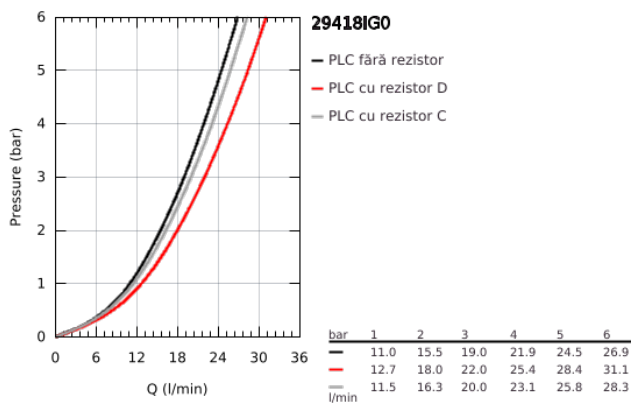

29 418 IG0 GRANDERA BATERIE CADĂ MONOCOMANDĂ CU 4 GĂURI

DESCRIEREA PRODUSULUI

- Colour: chrome/gold
- cartuş ceramic de 46 mm cu GROHE SilkMove
- finisaj GROHE LongLife
- compus din:
 - pipă pre-asamblată
 - element de funcționare pentru baterie monocomandă
 - scurgere cu aerator și comutator baie / duș
- Grandera pară de duș 7.6 l
- furtun de duș metalic 2000 mm
- racorduri flexibile de conectare la apă
- racord pentru furtunul de duș
- protecție împotriva refluxului
- can be used with baseframe 29 037 000 (please order separately)
- presiunea minimă recomandată 1.0 bar

29 418 IG0 GRANDERA BATERIE CADĂ MONOCOMANDĂ CU 4 GĂURI

PIESE DE SCHIMB , octombrie 2021 – now

- 1: Braț (Spare part-nr. 46833IG0)
- 2: Cartuș (Spare part-nr. 46048000)
- 3: Buton de comutare (Spare part-nr. 48216IG0)
- 4: Comutator (Spare part-nr. 45443000)
- 4.1: Disc de etanșare Ø6 x Ø2 (Spare part-nr. 0128300M)
- 4.2: Disc de etanșare (Spare part-nr. 0120500M)
- 5: kit de înlocuire pentru ansamblul de fixare (Spare part-nr. 45444000)
- 6: Ventil de reținere (Spare part-nr. 08565000)
- 7: Aerator (Spare part-nr. 13941000)
- 8: Filtru impuritati (Spare part-nr. 0700200M)
- 9: piuliță conică (Spare part-nr. 08864000)
- 10: Arc (Spare part-nr. 00869000)
- 11: Țeavă (Spare part-nr. 48018000)
- 12: Țeavă (Spare part-nr. 07300000)
- 13: Țeavă (Spare part-nr. 07227000)
- 14: Țeavă (Spare part-nr. 48017000)
- 15: Furtun metalic (Spare part-nr. 28146000)
- 16: Limitator de temperatură (Spare part-nr. 46375000)*
- 17: Cheie tubulară (Spare part-nr. 19332000)*