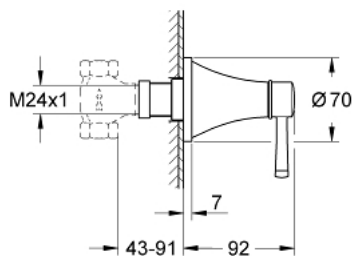

29 420 000 GRANDERA ELEMENT DE CONTROL AL DEBITULUI

DESCRIEREA PRODUSULUI

- Colour: cromat
- set pentru instalarea finală a codului
- GROHE Rapido C 35 028 000
- 29 032 000 (garnitură pre-asamblată 1/2")
- 29 034 000 (garnitură pre-asamblată 1/2")
- 29 068 000 (garnitură ceramică pre-asamblată 1/2" – a nu se folosi la închideri)
- suprafață GROHE LongLife
- adâncime de montaj reglabilă 43 - 91 mm
- presiunea minimă recomandată 1.0 bar
- compatibil cu ventilul încastrat (35 029)

29 420 000 GRANDERA ELEMENT DE CONTROL AL DEBITULUI

PIESE DE SCHIMB , octombrie 2021 – now

1: Grandera handle (Spare part-nr. 48610000)

2: Prelungitor pentru axul principal (Spare part-nr. 45988000)