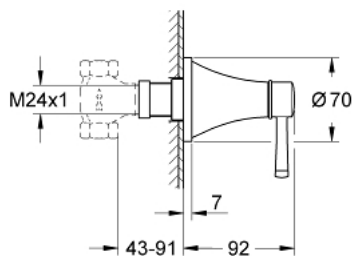

29 420 IG0 GRANDERA ELEMENT DE CONTROL AL DEBITULUI

DESCRIEREA PRODUSULUI

- Colour: chrome/gold
- set pentru instalarea finală a codului
- GROHE Rapido C 35 028 000
- 29 032 000 (garnitură pre-asamblată 1/2")
- 29 034 000 (garnitură pre-asamblată 1/2")
- 29 068 000 (garnitură ceramică pre-asamblată 1/2" – a nu se folosi la închideri)
- finisaj GROHE LongLife
- adâncime de montaj reglabilă 43 - 91 mm
- presiunea minimă recomandată 1.0 bar
- compatibil cu ventilul încastrat (35 029)

29 420 IG0 GRANDERA ELEMENT DE CONTROL AL DEBITULUI

PIESE DE SCHIMB , octombrie 2021 – now

1: Grandera handle (Spare part-nr. 48610IG0)

2: Prelungitor pentru axul principal (Spare part-nr. 45988000)