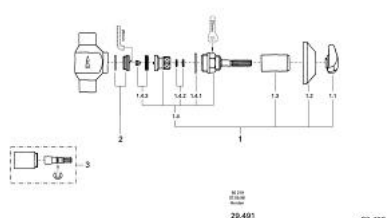

### DESCRIEREA PRODUSULUI

- Colour: cromat
- legătură prin lipire Ø28 mm
- mâner Trecorn
- ornament
- marcaj: albastru
- suprafață GROHE LongLife

### PIESE DE SCHIMB , ianuarie 1978 – now

- 1: Garnitură 1" (Spare part-nr. 11507000)
- 1.1: Mâner Trecorn 3/4 (Spare part-nr. 06116000)
- 1.2: Şild (Spare part-nr. 06398000)
- 1.3: capac de la 3/4 la 5/4 (Spare part-nr. 06139000)
- 1.4: Garnitură 1" (Spare part-nr. 07210000)
- 1.4.1: Disc de etanşare (Spare part-nr. 0120000M)
- 1.4.2: inel de etanşare, Ø38,5 x 33,5 x 1,6 (Spare part-nr. 0143600M)
- 1.4.3: Disc si piuliţă de etanşare (Spare part-nr. 45074000)
- 2: Scaun de ventil 1" (Spare part-nr. 45073000)
- 3: Set-extindere, 40 mm (Spare part-nr. 06428000)\*