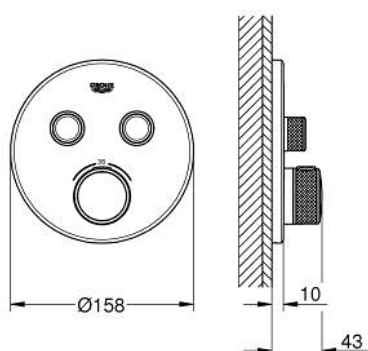

29 507 KF0 GROHTHERM SMARTCONTROL UNITATE DE CONTROL CU TERMOSTAT PENTRU INSTALARE ÎNCASTRATĂ CU 2 IEȘIRI

DESCRIEREA PRODUSULUI

- Colour: phantom black
- set pentru instalarea finală a codului GROHE Rapido SmartBox (35 600/35 604)
- mască metalică de perete cu GROHE FastFixation (element de etanșeizare mască aparentă și arbore, elemente de fixare ascunse), ajustabilă 6° retroactiv
- GROHE SmartControl - buton pentru comanda ON-OFF, ajustarea debitului prin rotire, de la GROHE EcoJoy la volum complet
- simboluri interschimbabile
- GROHE TurboStat cartuș compact cu termoelement din ceară
- GROHE ProGrip - with knurl structure
- GROHE SafeStop - oprire de siguranță la 38°C
- limitare opțională de temperatură la 43°C / 46°C GROHE SafeStop Plus inclusă
- valve unic-sens și filtre impurități încorporate
- utilizarea simultană a mai multor consumatori
- without roughing-in set 35 600/35 604 (please order separately)
- performanțe debit: ieșire B = 24 l/min ieșire C = 26 l/min ieșire B+C = 29 l/min
- professional edition