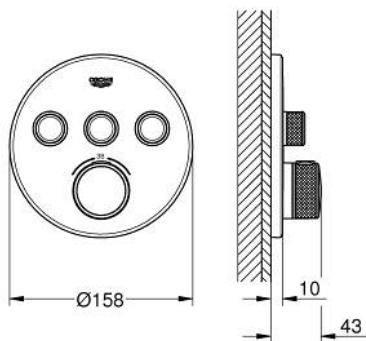

29 508 KF0 GROHTHERM SMARTCONTROL UNITATE DE CONTROL CU TERMOSTAT PENTRU INSTALARE ÎNCASTRATĂ CU 3 IEȘIRI

DESCRIEREA PRODUSULUI

- Colour: phantom black
- set pentru instalarea finală a codului GROHE Rapido SmartBox (35 600/35 604)
- mască metalică de perete cu GROHE FastFixation (element de etanșizare mască aparentă și arbore, elemente de fixare ascunse), ajustabilă 6° retroactiv
- GROHE SmartControl - buton pentru comanda ON-OFF, ajustarea debitului prin rotire, de la GROHE EcoJoy la volum complet
- simboluri interschimbabile
- GROHE TurboStat cartuș compact cu termoelement din ceară
- GROHE ProGrip - with knurl structure
- GROHE SafeStop - oprire de siguranță la 38°C
- limitare opțională de temperatură la 43°C / 46°C GROHE SafeStop Plus inclusă
- valve unic-sens și filtre impurități încorporate
- utilizarea simultană a mai multor consumatori
- without roughing-in set 35 600/35 604 (please order separately)
- performanțele debitului: ieșire A = 23 l/min ieșire B = 27 l/min ieșire C = 23 l/min ieșire A + B = 33 l/min ieșire A + B + C = 36 l/min
- professional edition