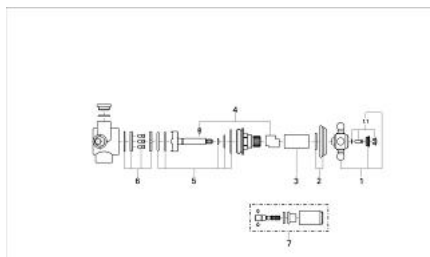

29 651 000 SINFONIA DIVERTOR CU 4 POZIȚII 1/2"

DESCRIEREA PRODUSULUI

- Colour: cromat
- montaj pe perete
- 2 racorduri 1/2"
- scurgere duș 1/2"
- 1 scurgere cadă 3/4"
- divertor ceramic
- MÂNER transversal
- ornament
- suprafață GROHE LongLife

29 651 000 SINFONIA DIVERTOR CU 4 POZIȚII 1/2"

PIESE DE SCHIMB , ianuarie 1992 – now

- 1: Mâner transversal (Spare part-nr. 45600000)
- 1.1: Element de marcare (Spare part-nr. 45801000)
- 2: Șild Ø60 (Spare part-nr. 45777000)
- 3: Manșon (Spare part-nr. 45779000)
- 4: Oprise (Spare part-nr. 45780000)
- 5: kit de etanșare (Spare part-nr. 45781000)
- 6: Discuri ceramice (Spare part-nr. 45782000)
- 7: Prelungire (Spare part-nr. 45785000)*