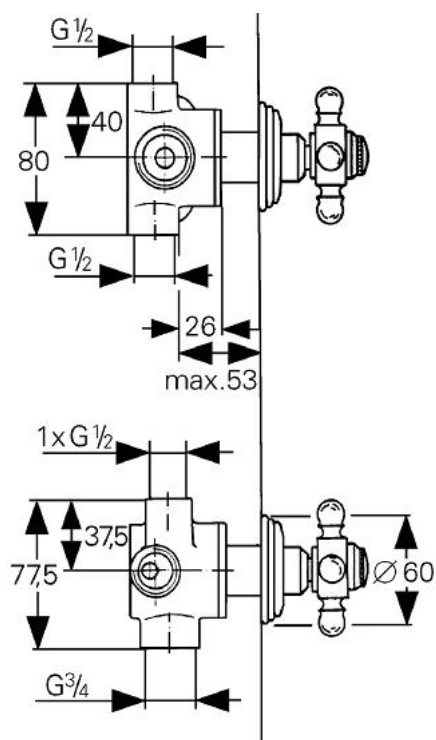

29 651 000 SINFONIA DIVERTOR CU 4 POZIȚII 1/2"

DESCRIEREA PRODUSULUI

- Colour: cromat
- montaj pe perete
- 2 racorduri 1/2"
- scurgere duș 1/2"
- 1 scurgere cadă 3/4"
- divertor ceramic
- MÂNER transversal
- ornament
- suprafață GROHE LongLife

29 651 000 SINFONIA DIVERTOR CU 4 POZIȚII 1/2"

PIESE DE SCHIMB , ianuarie 1992 – now

- 1: Mâner transversal (Spare part-nr. 45600000)
- 1.1: Element de marcare (Spare part-nr. 45801000)
- 2: Șild Ø60 (Spare part-nr. 45777000)
- 3: Manșon (Spare part-nr. 45779000)
- 4: Oprise (Spare part-nr. 45780000)
- 5: kit de etanșare (Spare part-nr. 45781000)
- 6: Discuri ceramice (Spare part-nr. 45782000)
- 7: Prelungire (Spare part-nr. 45785000)*