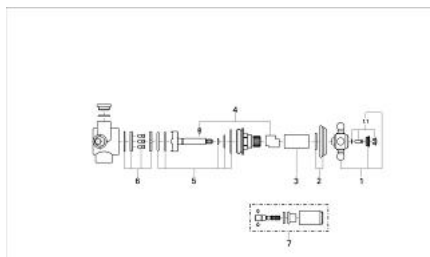

29 651 AG0 SINFONIA DIVERTOR CU 4 POZIȚII 1/2"

DESCRIEREA PRODUSULUI

- Colour: aranja/gold
- montaj pe perete
- 2 racorduri 1/2"
- scurgere duș 1/2"
- 1 scurgere cadă 3/4"
- divertor ceramic
- MÂNER transversal
- ornament
- suprafață GROHE LongLife

29 651 AG0 SINFONIA DIVERTOR CU 4 POZIȚII 1/2"

PIESE DE SCHIMB , ianuarie 1992 – now

- 1: Mâner transversal (Spare part-nr. 45600AG0)
- 1.1: Element de marcare (Spare part-nr. 45801000)
- 2: Șild Ø60 (Spare part-nr. 45777G00)
- 3: Manșon (Spare part-nr. 45779A00)
- 4: Oprire (Spare part-nr. 45780000)
- 5: kit de etanșare (Spare part-nr. 45781000)
- 6: Discuri ceramice (Spare part-nr. 45782000)
- 7: Prelungire (Spare part-nr. 45785A00)*