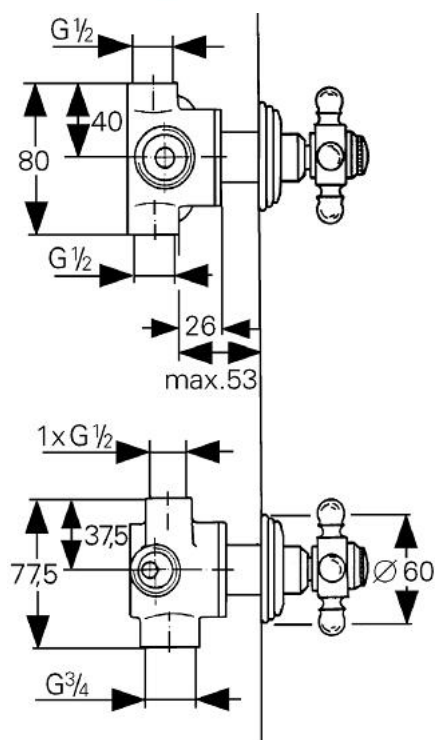

29 651 AG0 SINFONIA DIVERTOR CU 4 POZIȚII 1/2"

DESCRIEREA PRODUSULUI

- Colour: aranja/gold
- montaj pe perete
- 2 racorduri 1/2"
- scurgere duș 1/2"
- 1 scurgere cadă 3/4"
- divertor ceramic
- MÂNER transversal
- ornament
- suprafață GROHE LongLife

29 651 AG0 SINFONIA DIVERTOR CU 4 POZIȚII 1/2"

PIESE DE SCHIMB , ianuarie 1992 – now

- 1: Mâner transversal (Spare part-nr. 45600AG0)
- 1.1: Element de marcare (Spare part-nr. 45801000)
- 2: Șild Ø60 (Spare part-nr. 45777G00)
- 3: Manșon (Spare part-nr. 45779A00)
- 4: Oprire (Spare part-nr. 45780000)
- 5: kit de etanșare (Spare part-nr. 45781000)
- 6: Discuri ceramice (Spare part-nr. 45782000)
- 7: Prelungire (Spare part-nr. 45785A00)*