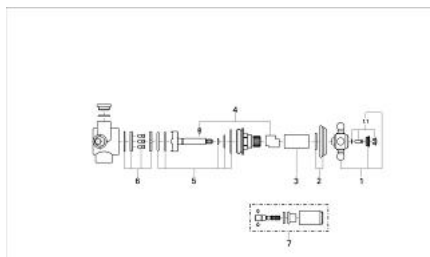

## 29 651 IG0 SINFONIA DIVERTOR CU 4 POZIȚII 1/2"

### DESCRIEREA PRODUSULUI

- Colour: chrome/gold
- montaj pe perete
- 2 racorduri 1/2"
- scurgere duș 1/2"
- 1 scurgere cadă 3/4"
- divertor ceramic
- MÂNER transversal
- ornament
- suprafață GROHE LongLife

## 29 651 IG0 SINFONIA DIVERTOR CU 4 POZIȚII 1/2"

**PIESE DE SCHIMB** , ianuarie 1992 – now

- 1: Mâner transversal (Spare part-nr. 45600IG0)
- 1.1: Element de marcare (Spare part-nr. 45801000)
- 2: Șild Ø60 (Spare part-nr. 45777G00)
- 3: Manșon (Spare part-nr. 45779000)
- 4: Oprire (Spare part-nr. 45780000)
- 5: kit de etanșare (Spare part-nr. 45781000)
- 6: Discuri ceramice (Spare part-nr. 45782000)
- 7: Prelungire (Spare part-nr. 45785000)\*