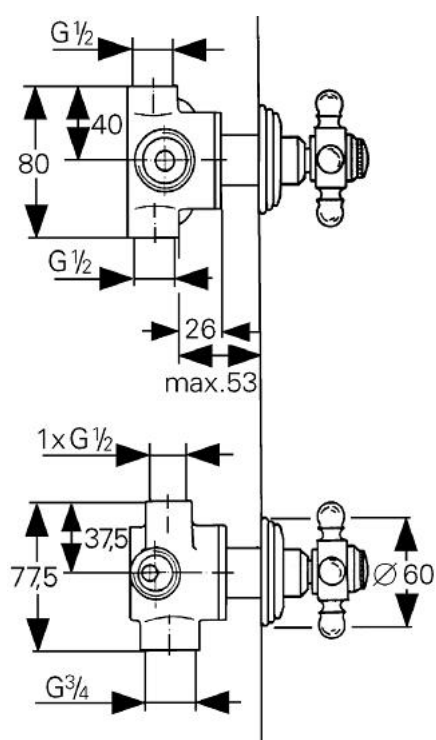

## 29 651 IG0 SINFONIA DIVERTOR CU 4 POZIȚII 1/2"

### DESCRIEREA PRODUSULUI

- Colour: chrome/gold
- montaj pe perete
- 2 racorduri 1/2"
- scurgere duș 1/2"
- 1 scurgere cadă 3/4"
- divertor ceramic
- MÂNER transversal
- ornament
- suprafață GROHE LongLife

## 29 651 IG0 SINFONIA DIVERTOR CU 4 POZIȚII 1/2"

**PIESE DE SCHIMB** , ianuarie 1992 – now

- 1: Mâner transversal (Spare part-nr. 45600IG0)
- 1.1: Element de marcare (Spare part-nr. 45801000)
- 2: Șild Ø60 (Spare part-nr. 45777G00)
- 3: Manșon (Spare part-nr. 45779000)
- 4: Oprire (Spare part-nr. 45780000)
- 5: kit de etanșare (Spare part-nr. 45781000)
- 6: Discuri ceramice (Spare part-nr. 45782000)
- 7: Prelungire (Spare part-nr. 45785000)\*