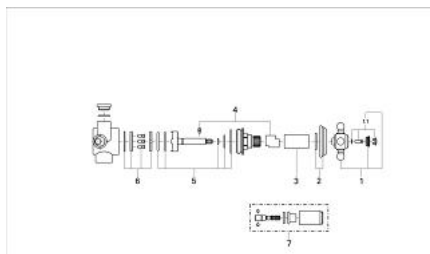

29 651 LG0 SINFONIA DIVERTOR CU 4 POZIȚII 1/2"

DESCRIEREA PRODUSULUI

- montaj pe perete
- 2 racorduri 1/2"
- scurgere duș 1/2"
- 1 scurgere cadă 3/4"
- divertor ceramic
- MĂNER transversal
- ornament
- suprafață GROHE LongLife

29 651 LG0 SINFONIA DIVERTOR CU 4 POZIȚII 1/2"

PIESE DE SCHIMB , ianuarie 1992 – now

- 1: Mâner transversal (Spare part-nr. 45600LG0)
- 1.1: Element de marcare (Spare part-nr. 45801000)
- 2: Șild Ø60 (Spare part-nr. 45777G00)
- 3: Manșon (Spare part-nr. 45779L00)
- 4: Oprire (Spare part-nr. 45780000)
- 5: kit de etanșare (Spare part-nr. 45781000)
- 6: Discuri ceramice (Spare part-nr. 45782000)
- 7: Prelungire (Spare part-nr. 45785L00)*