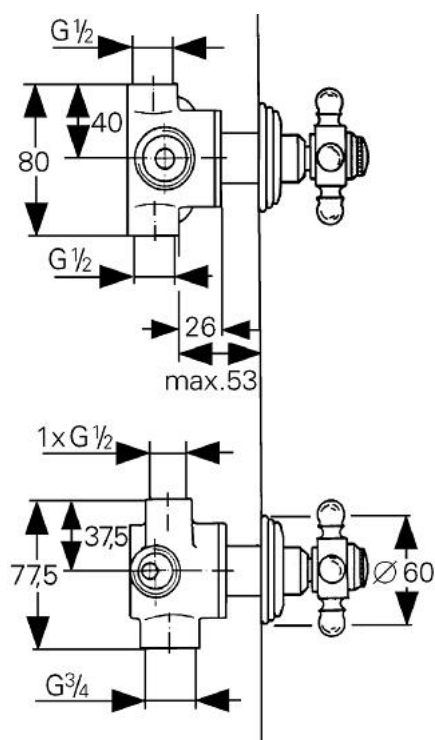

29 651 LG0 SINFONIA DIVERTOR CU 4 POZIȚII 1/2"

DESCRIEREA PRODUSULUI

- montaj pe perete
- 2 racorduri 1/2"
- scurgere duș 1/2"
- 1 scurgere cadă 3/4"
- divertor ceramic
- MĂNER transversal
- ornament
- suprafață GROHE LongLife

29 651 LG0 SINFONIA DIVERTOR CU 4 POZIȚII 1/2"

PIESE DE SCHIMB , ianuarie 1992 – now

- 1: Mâner transversal (Spare part-nr. 45600LG0)
- 1.1: Element de marcare (Spare part-nr. 45801000)
- 2: Șild Ø60 (Spare part-nr. 45777G00)
- 3: Manșon (Spare part-nr. 45779L00)
- 4: Oprire (Spare part-nr. 45780000)
- 5: kit de etanșare (Spare part-nr. 45781000)
- 6: Discuri ceramice (Spare part-nr. 45782000)
- 7: Prelungire (Spare part-nr. 45785L00)*