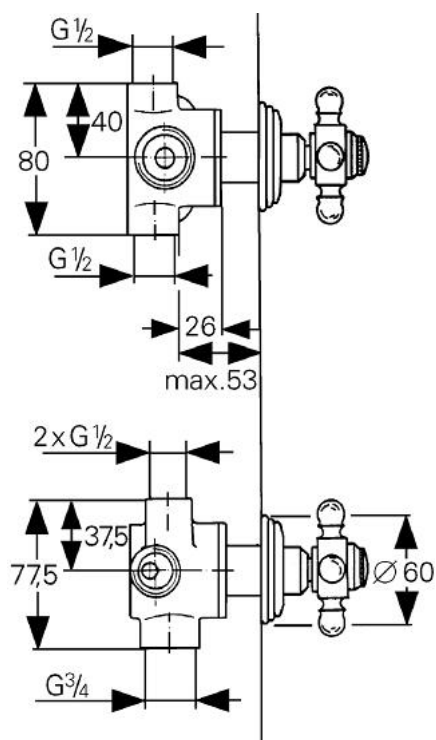

29 652 000 SINFONIA DIVERTOR CU 5 POZIȚII 1/2"

DESCRIEREA PRODUSULUI

- Colour: cromat
- montaj pe perete
- 2 racorduri 1/2"
- 2 scurgeri de duș 1/2"
- 1 scurgere cadă 3/4"
- divertor ceramic
- MÂNĖR transversal
- ornament
- suprafață GROHE LongLife

29 652 000 SINFONIA DIVERTOR CU 5 POZIȚII 1/2"

PIESE DE SCHIMB , ianuarie 1992 – now

- 1: Mâner transversal (Spare part-nr. 45600000)
- 1.1: Element de marcare (Spare part-nr. 45801000)
- 2: Șild Ø60 (Spare part-nr. 45777000)
- 3: Manșon (Spare part-nr. 45779000)
- 4: Oprire (Spare part-nr. 45780000)
- 5: kit de etanșare (Spare part-nr. 45781000)
- 6: Discuri ceramice (Spare part-nr. 45782000)
- 7: Prelungire (Spare part-nr. 45785000)*