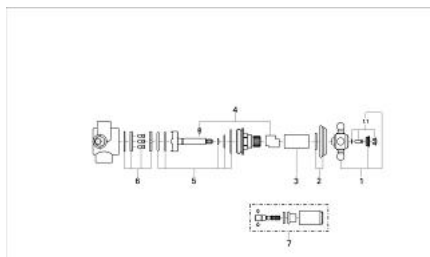

29 652 000 SINFONIA DIVERTOR CU 5 POZIȚII 1/2"

DESCRIEREA PRODUSULUI

- Colour: cromat
- montaj pe perete
- 2 racorduri 1/2"
- 2 scurgeri de duș 1/2"
- 1 scurgere cadă 3/4"
- divertor ceramic
- MÂNĖR transversal
- ornament
- suprafață GROHE LongLife

29 652 000 SINFONIA DIVERTOR CU 5 POZIȚII 1/2"

PIESE DE SCHIMB , ianuarie 1992 – now

- 1: Mâner transversal (Spare part-nr. 45600000)
- 1.1: Element de marcare (Spare part-nr. 45801000)
- 2: Șild Ø60 (Spare part-nr. 45777000)
- 3: Manșon (Spare part-nr. 45779000)
- 4: Oprire (Spare part-nr. 45780000)
- 5: kit de etanșare (Spare part-nr. 45781000)
- 6: Discuri ceramice (Spare part-nr. 45782000)
- 7: Prelungire (Spare part-nr. 45785000)*