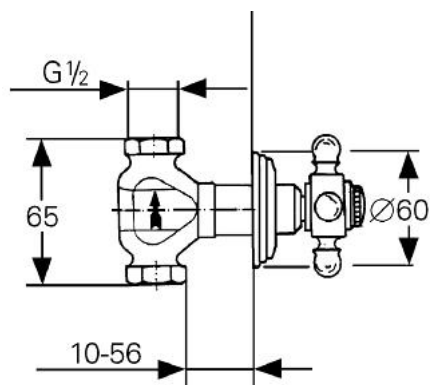

29 655 AG0 SINFONIA VENTIL ÎNCASTRAT 1/2"

DESCRIEREA PRODUSULUI

- Colour: aranja/gold
- Garnitură-durabilă GROHE Long-Life de 1/2"
- racord cu filet 1/2"
- MÂNER transversal
- ornament
- suprafață GROHE LongLife

29 655 AG0 SINFONIA VENTIL ÎNCASTRAT 1/2"

PIESE DE SCHIMB , ianuarie 1992 – now

- 1: Mâner transversal (Spare part-nr. 45600AG0)
- 1.1: Element de marcare (Spare part-nr. 45801000)
- 2: Șild Ø60 (Spare part-nr. 45777G00)
- 3: Manșon (Spare part-nr. 45778A00)
- 4: Garnitură 1/2" (Spare part-nr. 07146000)
- 4.1: Disc de etanșare Ø6 x Ø2 (Spare part-nr. 0128300M)
- 4.2: Garnitură inelară Ø18,2 x Ø1,7 (Spare part-nr. 0392400M)
- 4.3: etanșare (Spare part-nr. 0529100M)
- 5: Scaun (Spare part-nr. 45023000)
- 6: Prelungire (Spare part-nr. 45785A00)*