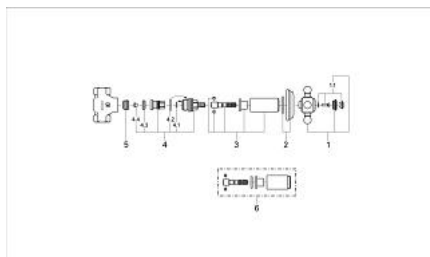

29 655 AG0 SINFONIA VENTIL ÎNCASTRAT 1/2"

DESCRIEREA PRODUSULUI

- Colour: aranja/gold
- Garnitură-durabilă GROHE Long-Life de 1/2"
- racord cu filet 1/2"
- MÂNER transversal
- ornament
- suprafață GROHE LongLife

29 655 AG0 SINFONIA VENTIL ÎNCASTRAT 1/2"

PIESE DE SCHIMB , ianuarie 1992 – now

- 1: Mâner transversal (Spare part-nr. 45600AG0)
- 1.1: Element de marcare (Spare part-nr. 45801000)
- 2: Șild Ø60 (Spare part-nr. 45777G00)
- 3: Manșon (Spare part-nr. 45778A00)
- 4: Garnitură 1/2" (Spare part-nr. 07146000)
- 4.1: Disc de etanșare Ø6 x Ø2 (Spare part-nr. 0128300M)
- 4.2: Garnitură inelară Ø18,2 x Ø1,7 (Spare part-nr. 0392400M)
- 4.3: etanșare (Spare part-nr. 0529100M)
- 5: Scaun (Spare part-nr. 45023000)
- 6: Prelungire (Spare part-nr. 45785A00)*