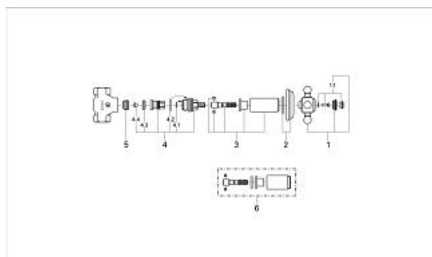

29 655 IG0 SINFONIA VENTIL ÎNCASTRAT 1/2"

DESCRIEREA PRODUSULUI

- Colour: chrome/gold
- Garnitură-durabilă GROHE Long-Life de 1/2"
- racord cu filet 1/2"
- MĂNER transversal
- ornament
- suprafață GROHE LongLife

29 655 IG0 SINFONIA VENTIL ÎNCASTRAT 1/2"

PIESE DE SCHIMB , ianuarie 1992 – now

- 1: Mâner transversal (Spare part-nr. 45600IG0)
- 1.1: Element de marcare (Spare part-nr. 45801000)
- 2: Șild Ø60 (Spare part-nr. 45777G00)
- 3: Manșon (Spare part-nr. 45778000)
- 4: Garnitură 1/2" (Spare part-nr. 07146000)
- 4.1: Disc de etanșare Ø6 x Ø2 (Spare part-nr. 0128300M)
- 4.2: Garnitură inelară Ø18,2 x Ø1,7 (Spare part-nr. 0392400M)
- 4.3: etanșare (Spare part-nr. 0529100M)
- 5: Scaun (Spare part-nr. 45023000)
- 6: Prelungire (Spare part-nr. 45785000)*