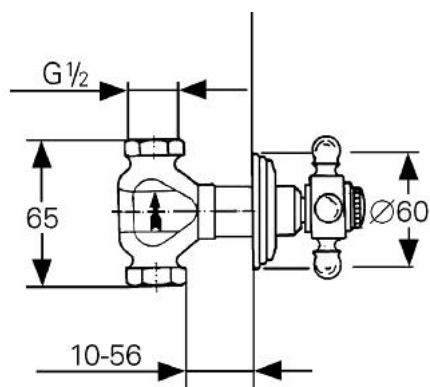

29 655 IG0 SINFONIA VENTIL ÎNCASTRAT 1/2"

DESCRIEREA PRODUSULUI

- Colour: chrome/gold
- Garnitură-durabilă GROHE Long-Life de 1/2"
- racord cu filet 1/2"
- MĂNER transversal
- ornament
- suprafață GROHE LongLife

29 655 IG0 SINFONIA VENTIL ÎNCASTRAT 1/2"

PIESE DE SCHIMB , ianuarie 1992 – now

- 1: Mâner transversal (Spare part-nr. 45600IG0)
- 1.1: Element de marcare (Spare part-nr. 45801000)
- 2: Șild Ø60 (Spare part-nr. 45777G00)
- 3: Manșon (Spare part-nr. 45778000)
- 4: Garnitură 1/2" (Spare part-nr. 07146000)
- 4.1: Disc de etanșare Ø6 x Ø2 (Spare part-nr. 0128300M)
- 4.2: Garnitură inelară Ø18,2 x Ø1,7 (Spare part-nr. 0392400M)
- 4.3: etanșare (Spare part-nr. 0529100M)
- 5: Scaun (Spare part-nr. 45023000)
- 6: Prelungire (Spare part-nr. 45785000)*